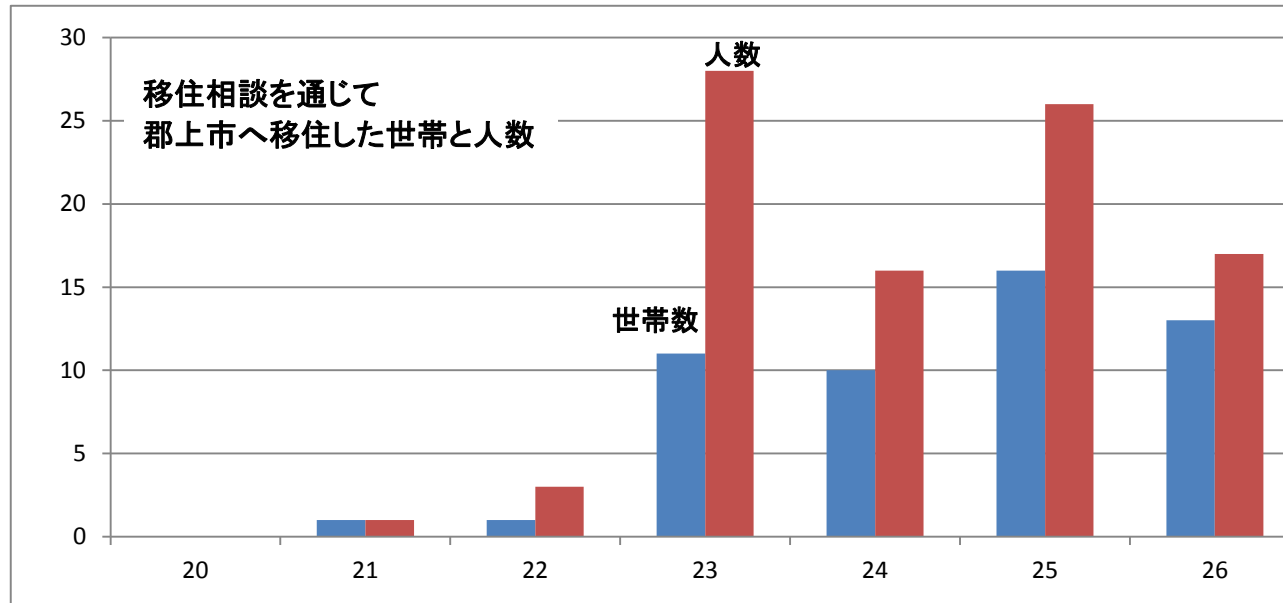

② これまでにどれだけの人が「ふるさと郡上会」の移住相談を通じて郡上へ移住してきたのか

世帯数		H20	H21	H22	H23	H24	H25	H26	計
人数		0	1	3	28	16	26	18	91
世帯主年代	20代	0	0	0	1	0	4	2	6
	30代	0	1	0	3	3	7	7	21
	40代	0	0	1	5	4	0	3	13
	50代	0	0	0	1	1	3	0	5
	60代	0	0	0	1	2	2	2	7
	70代以上	0	0	0	0	0	0	0	0
	計	0	1	1	11	10	16	14	53
世帯主の移住前住所	岐阜県	0	0	0	2	2	1	10	15
	愛知県	0	0	1	6	6	9	2	24
	関東	0	1	0	1	0	3	1	6
	関西	0	0	0	0	0	1	0	1
	その他	0	0	0	2	2	2	1	7
	計	0	1	1	11	10	16	14	53