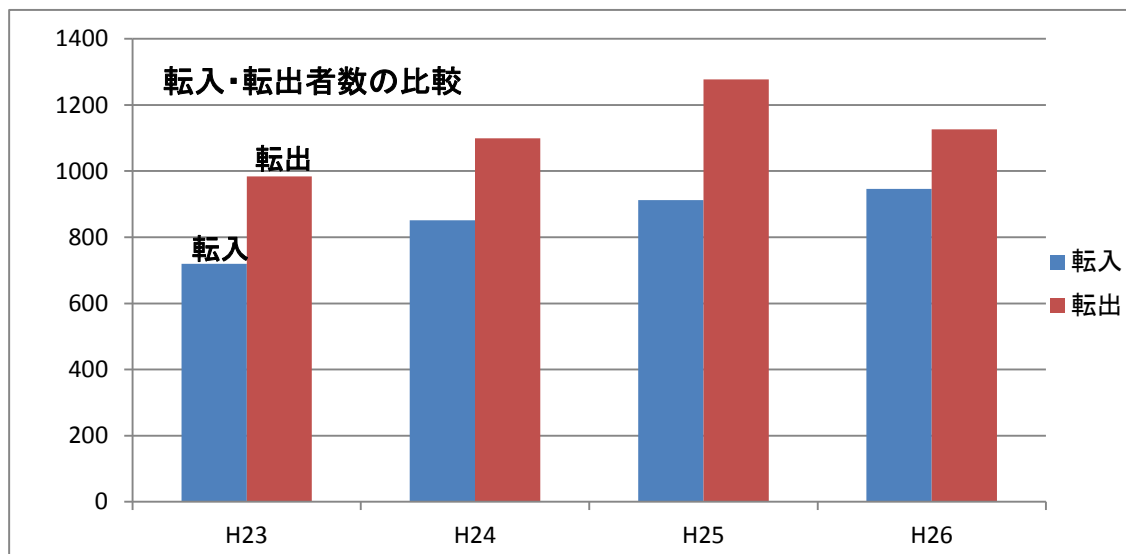

## ①これまでに郡上市へ転入・転出された方

転入		H23	H24	H25	H26	計
年代	10代以下	120	141	148	144	553
	20代	229	328	333	330	1220
	30代	164	197	223	219	803
	40代	66	78	92	111	347
	50代	70	53	62	68	253
	60代	40	35	32	45	152
	70代以上	31	19	22	29	101
	計	720	851	912	946	3429
転入前住所	岐阜県	319	365	377	393	1454
	愛知県	204	212	217	178	811
	関東	94	90	112	117	413
	関西	56	60	81	101	298
	その他	47	124	125	157	453
	計	720	851	912	946	3429