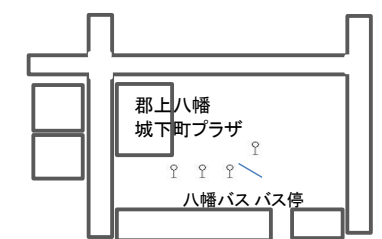

高速バスから 郡上八幡 の アクセスが便利になります！

8月1日から予約制により、高速バス郡上八幡バス停～郡上八幡城下町プラザ間のバスを運行します。

郡上八幡インターデマンドバス 実証実験運行経路

郡上八幡インターバス停(下り)
Gujo-Hachiman IC
名古屋、大阪方面から
from Nagoya, Osaka

名古屋、大阪方面からお越しのお客様は、高速バスを降り、待合所のすぐ裏にあるバス停でご乗車ください。

郡上八幡インターバス停(上り)
Gujo-Hachiman IC
高山方面から
from Takayama

高山方面からお越しのお客様は、高速バスを降り、後ろの階段を下りて一般道路を左折した先の勝更コミュニティーセンター前にあるバス停でご乗車ください。(徒歩約5分)

乗降場所
Bus stop

郡上八幡城下町プラザ
Gujo-Hachiman PLAZA

乗降場所
Bus stop

郡上八幡城下町プラザ売店で、乗車券をお求めください。
乗車場所は、郡上八幡城下町プラザ中央付近の「八幡バス」バス停からご乗車ください。