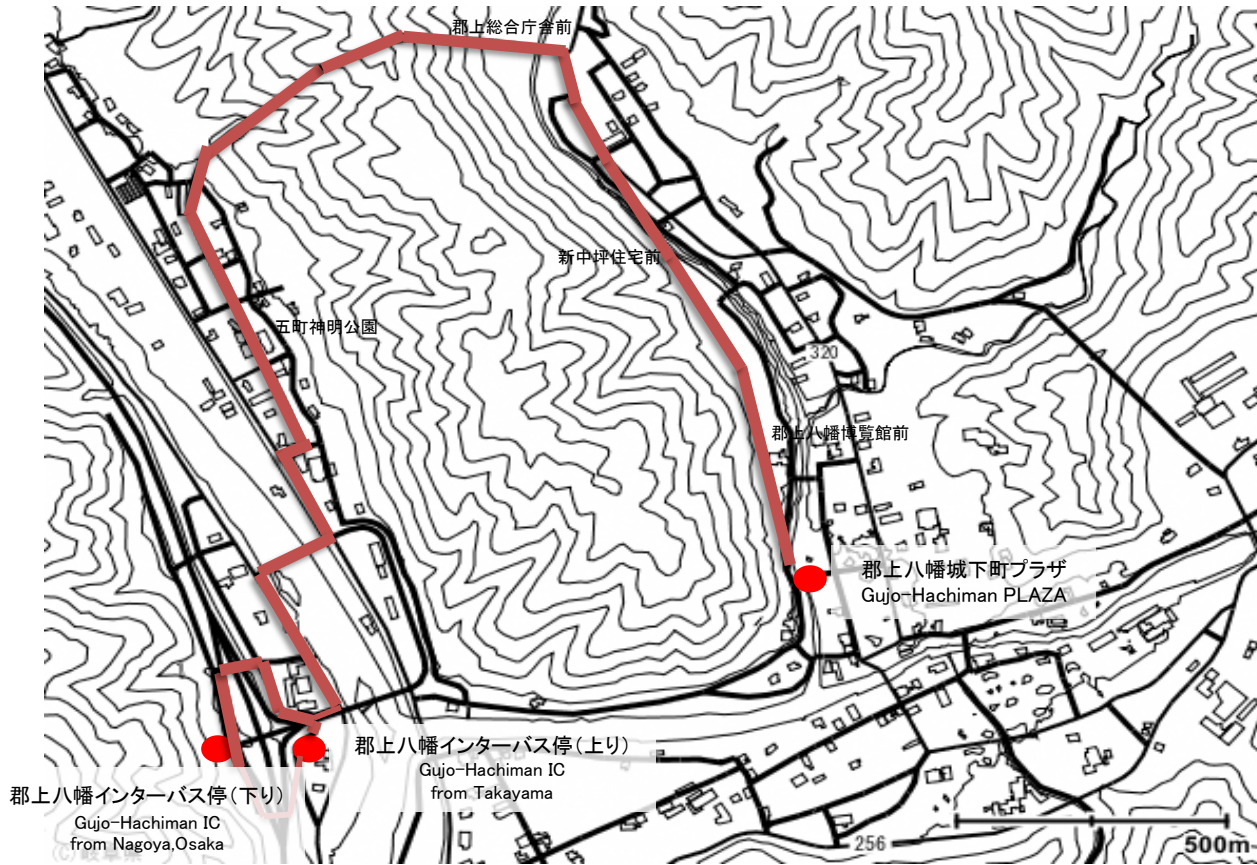

高速バスから 郡上八幡 の アクセスが便利になります！

8月1日から予約制により、高速バス郡上八幡バス停～郡上八幡城下町プラザ間のバスを運行します。

郡上八幡インターデマンドバス 実証実験運行経路

郡上八幡インターバス停(下り)
Gujo-Hachiman IC
名古屋、大阪方面から
from Nagoya, Osaka

名古屋、大阪方面からお越しのお客様は、高速バスを降り、待合所のすぐ裏にあるバス停でご乗車ください。

郡上八幡インターバス停(上り)
Gujo-Hachiman IC
高山方面から
from Takayama

高山方面からお越しのお客様は、高速バスを降り、後ろの階段を下りて一般道路を左折した先の勝更コミュニティーセンター前にあるバス停でご乗車ください。(徒歩約5分)

乗降場所
Bus stop

郡上八幡城下町プラザ
Gujo-Hachiman PLAZA

乗降場所
Bus stop

郡上八幡城下町プラザ売店で、乗車券をお求めください。
乗車場所は、郡上八幡城下町プラザ中央付近の「八幡バス」バス停からご乗車ください。