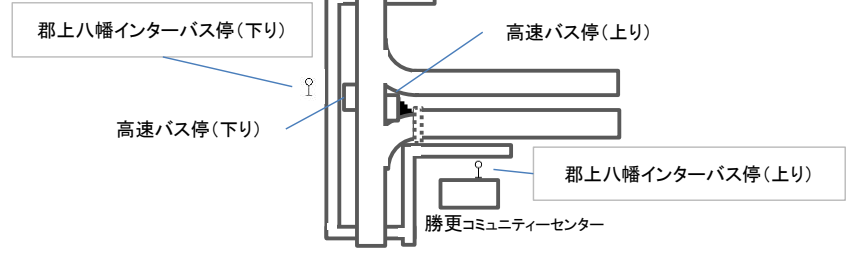

郡上八幡城下町プラザ
Gujo-Hachiman PLAZA

乗降場所
Bus stop