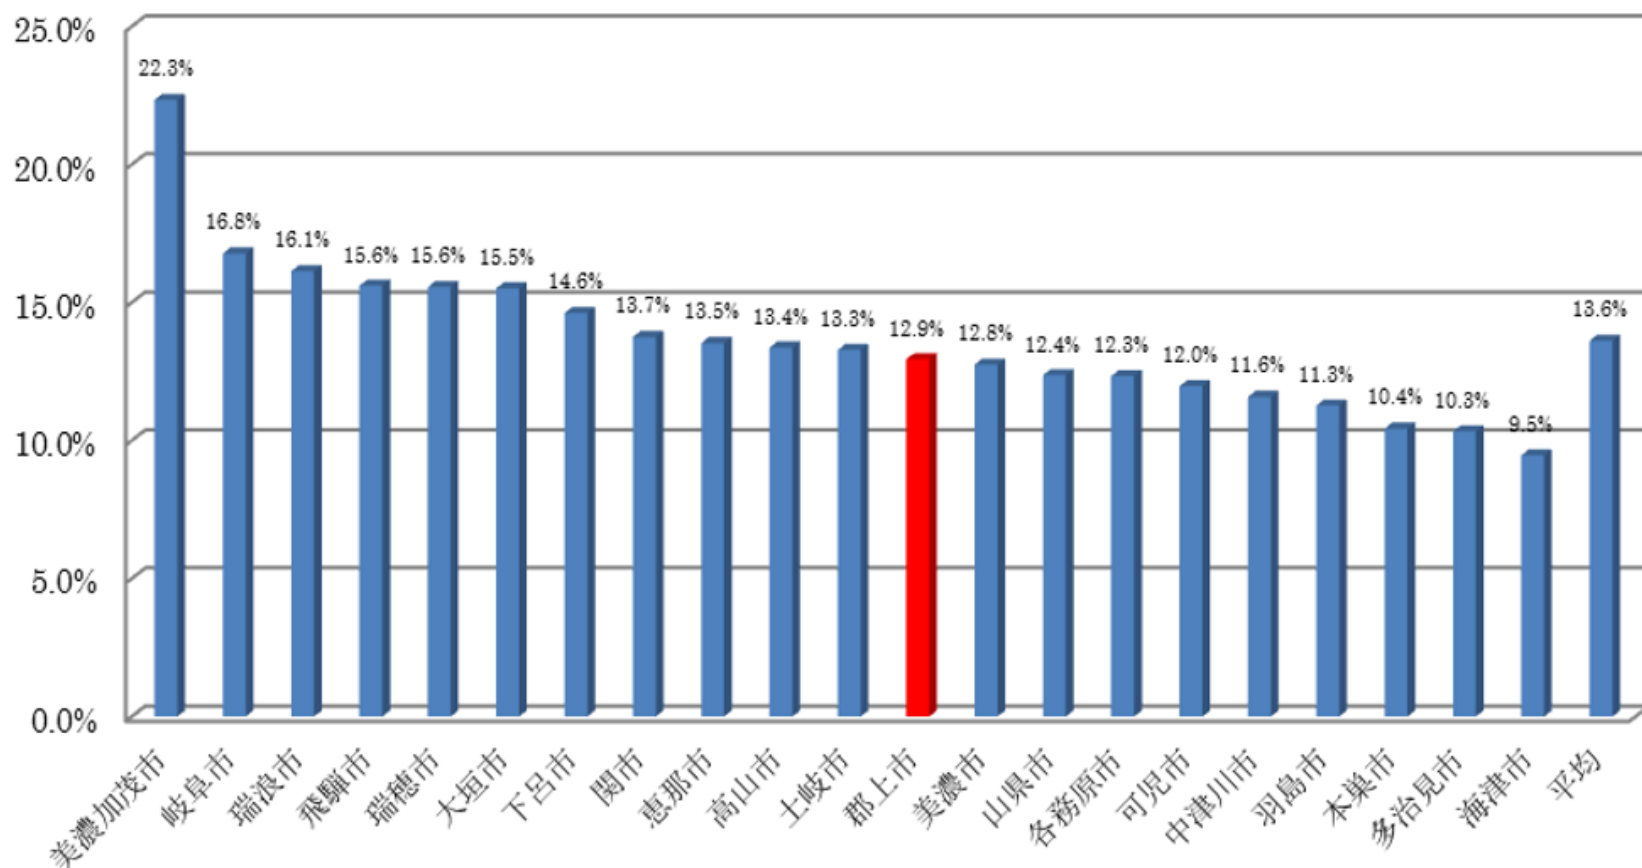

〔平成25年住宅・土地統計調査〕 県内各市の空家率 (二次的住宅を除く)

[出典] 「平成25年住宅・土地統計調査結果」 (総務省統計局)