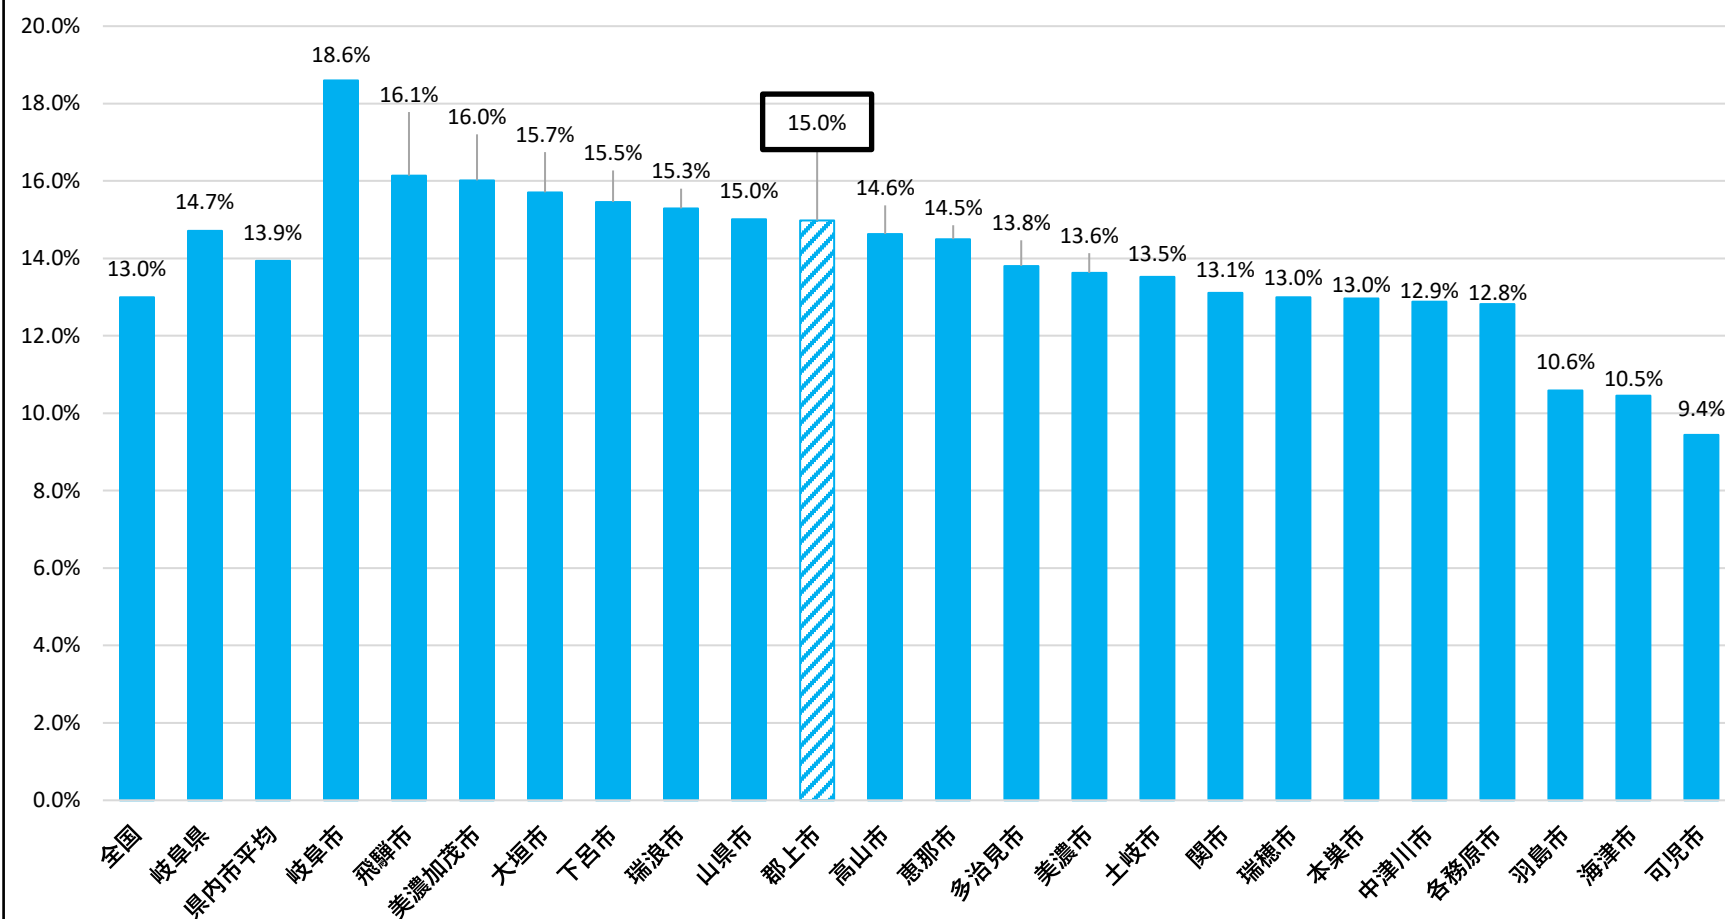

### 平成30年住宅・土地統計調査 県内各市の空家率（二次的住宅除く）

[出典] 「平成30年住宅・土地統計調査結果」 (総務省統計局)