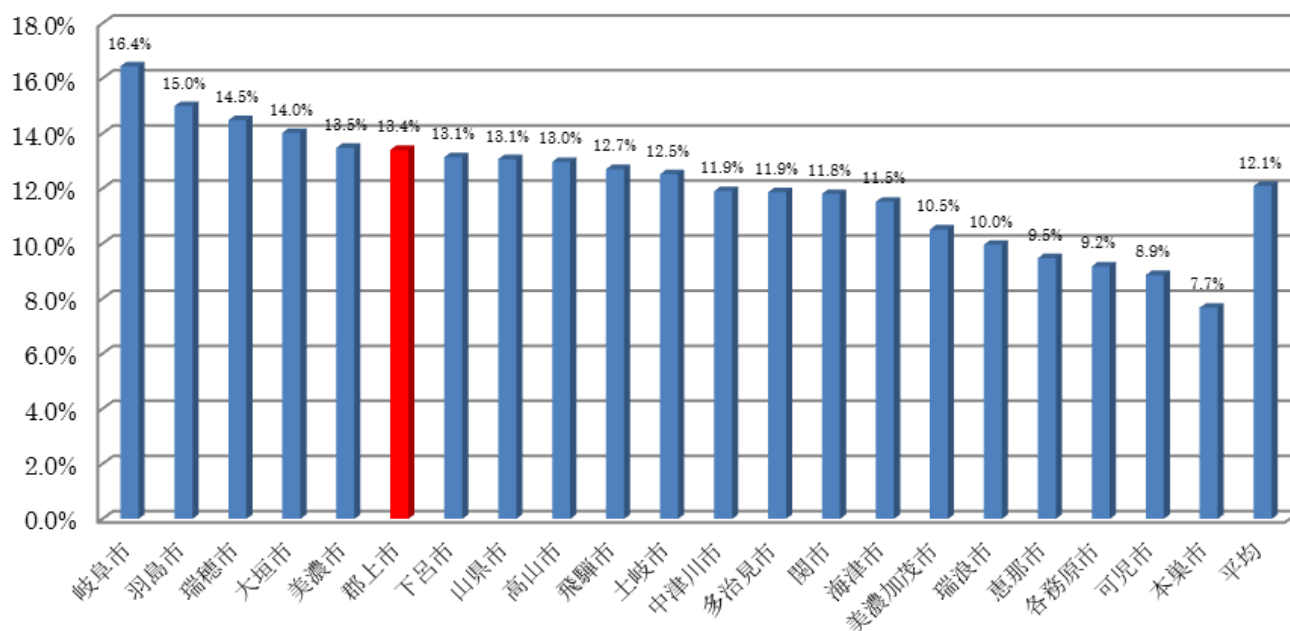

〔平成25年住宅・土地統計調査〕

県内各市の空家率 (二次的住宅を除く)

[出典] 「平成 25 年住宅・土地統計調査結果」(総務省統計局)

〔平成20年住宅・土地統計調査〕

県内各市の空家率 (二次的住宅を除く)

[出典] 「平成 20 年住宅・土地統計調査結果」(総務省統計局)