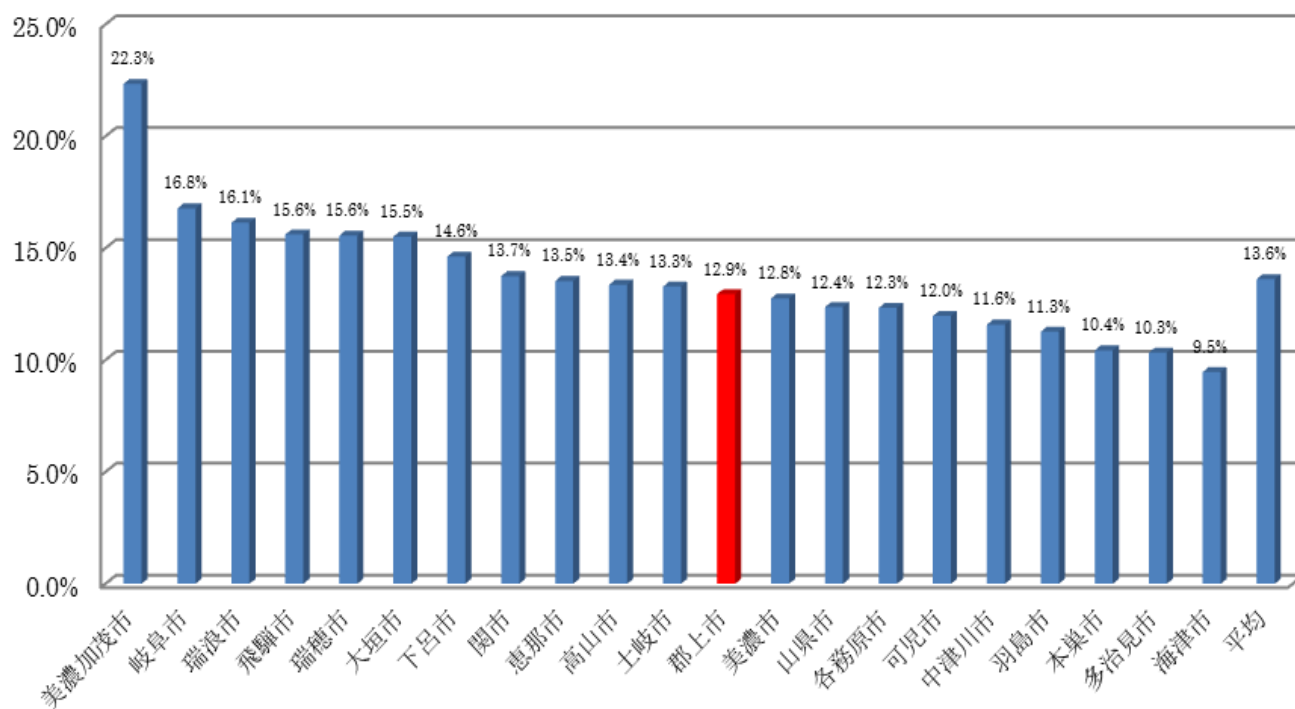

〔平成25年住宅・土地統計調査〕

県内各市の空家率 (二次的住宅を除く)

[出典] 「平成 25 年住宅・土地統計調査結果」(総務省統計局)

〔平成20年住宅・土地統計調査〕

県内各市の空家率 (二次的住宅を除く)

[出典] 「平成 20 年住宅・土地統計調査結果」(総務省統計局)