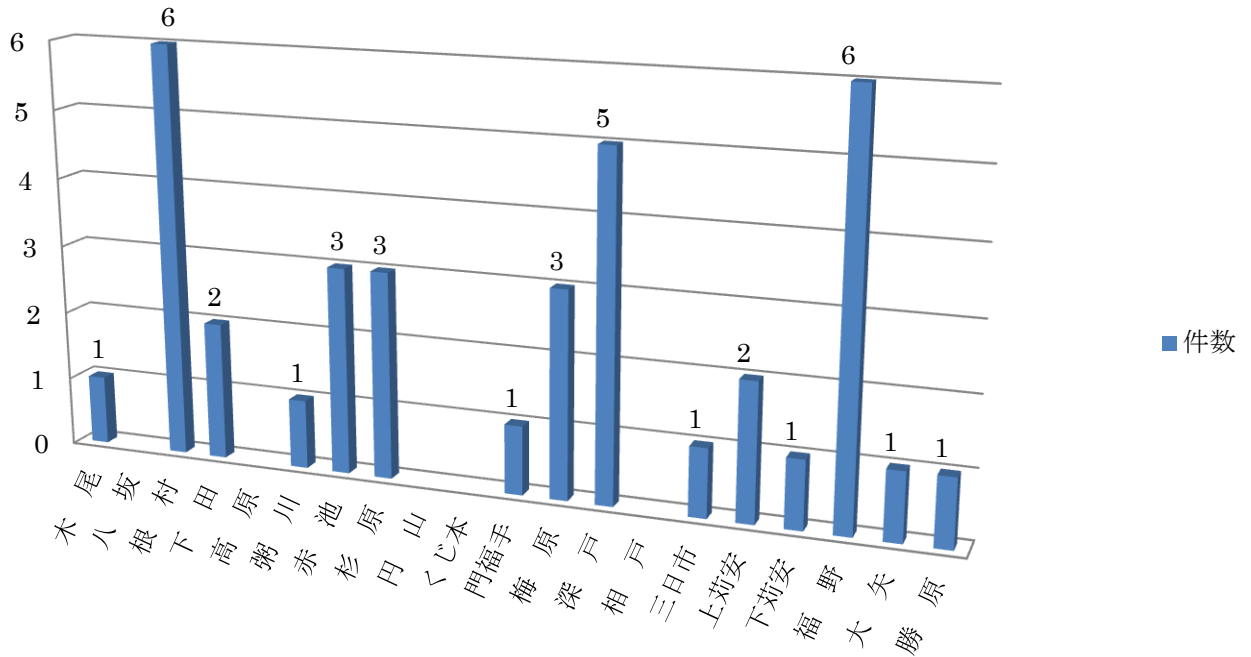

白鳥地域空家状態内訳（自治会別）

平成 28 年度空家等実態調査結果

高鷲地域空家件数（自治会別）

高鷲地域空家状態内訳（自治会別）

平成 28 年度空家等実態調査結果

美並地域空家件数（自治会別）

美並地域空家状態内訳（自治会別）

平成 28 年度空家等実態調査結果