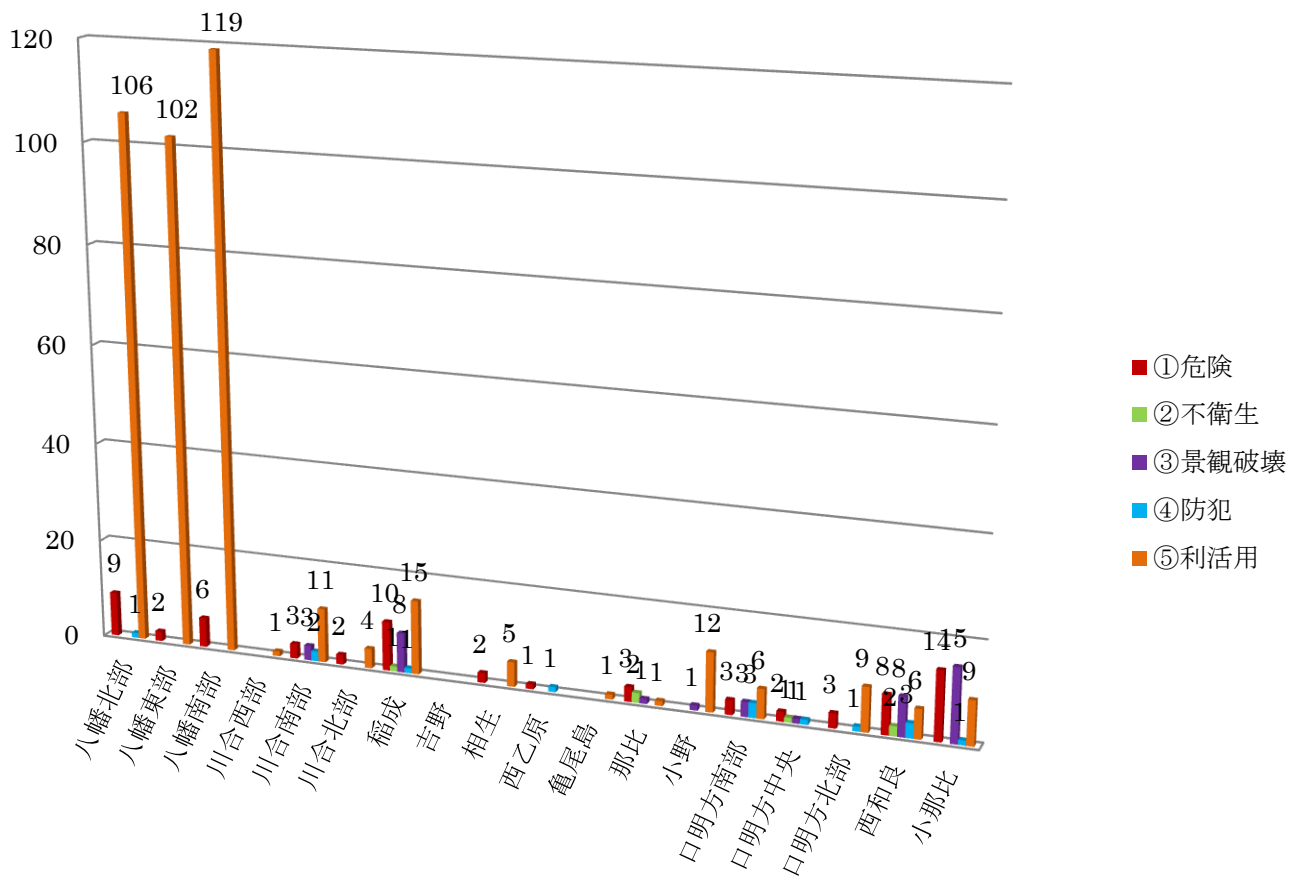

平成28年度空家等実態調査結果

平成 28 年度空家等実態調査結果

八幡地域空家件数（自治会別）

八幡地域空家状態内訳（自治会別）

大和地域空家件数（自治会別）

大和地域空家状態内訳（自治会別）

平成 28 年度空家等実態調査結果

白鳥地域空家件数（自治会別）

白鳥地域空家状態内訳（自治会別）

平成 28 年度空家等実態調査結果

高鷲地域空家件数（自治会別）

高鷲地域空家状態内訳（自治会別）

平成 28 年度空家等実態調査結果

美並地域空家件数（自治会別）

美並地域空家状態内訳（自治会別）

平成 28 年度空家等実態調査結果