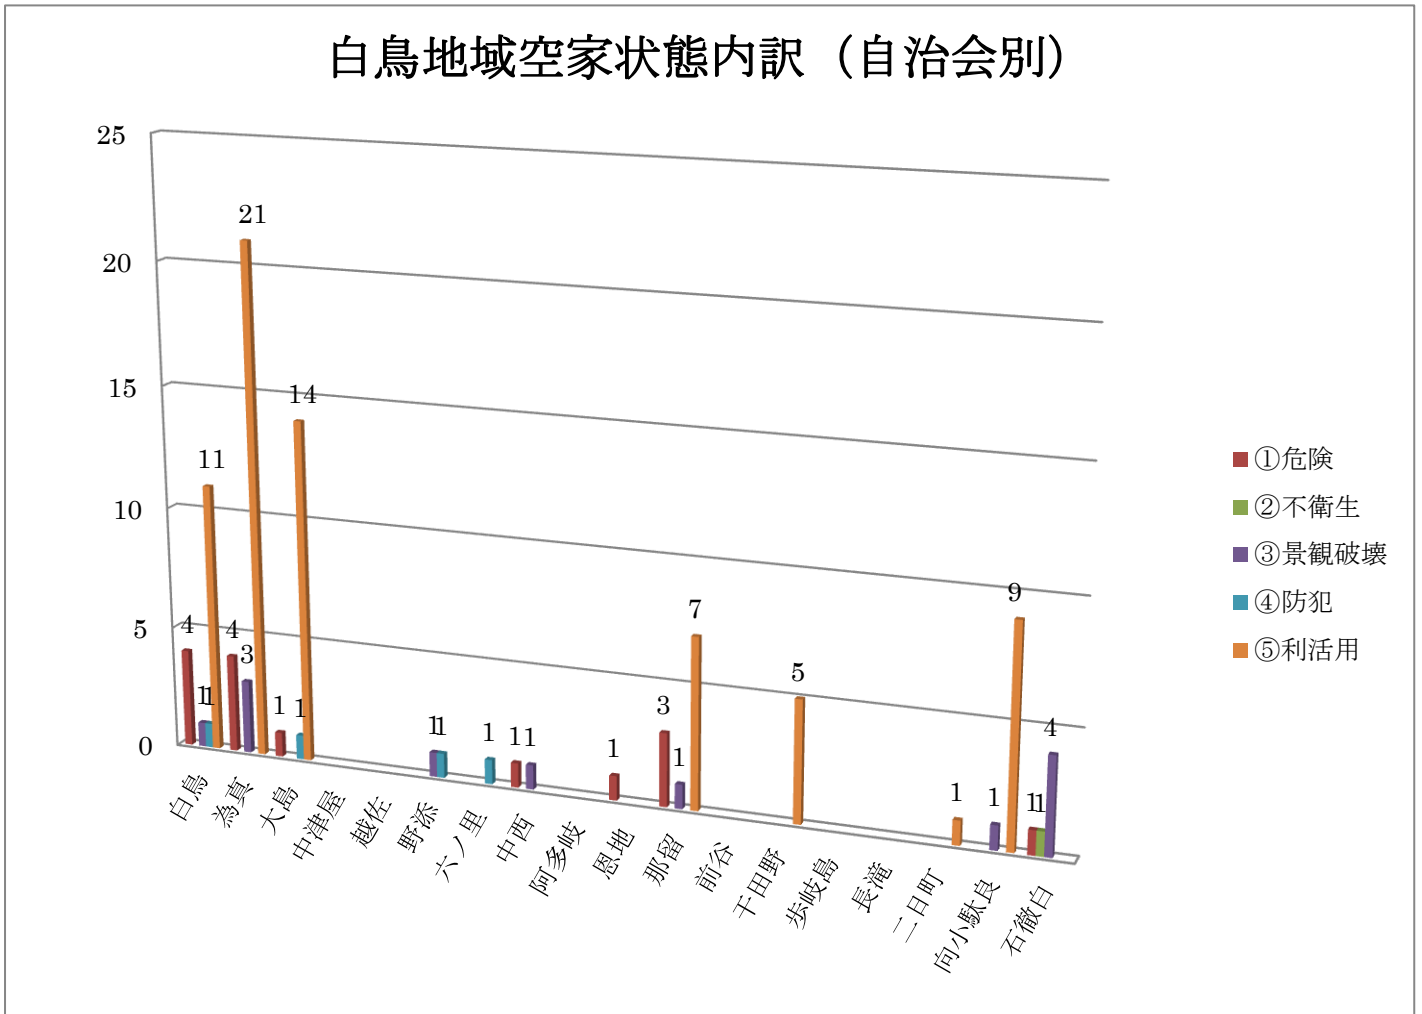

平成28年度空家等実態調査結果

平成 28 年度空家等実態調査結果

八幡地域空家件数（自治会別）

八幡地域空家状態内訳（自治会別）

大和地域空家件数（自治会別）

大和地域空家状態内訳（自治会別）

平成 28 年度空家等実態調査結果

白鳥地域空家件数（自治会別）

白鳥地域空家状態内訳（自治会別）

平成 28 年度空家等実態調査結果

高鷲地域空家件数（自治会別）

高鷲地域空家状態内訳（自治会別）

平成 28 年度空家等実態調査結果

美並地域空家件数（自治会別）

美並地域空家状態内訳（自治会別）

平成 28 年度空家等実態調査結果