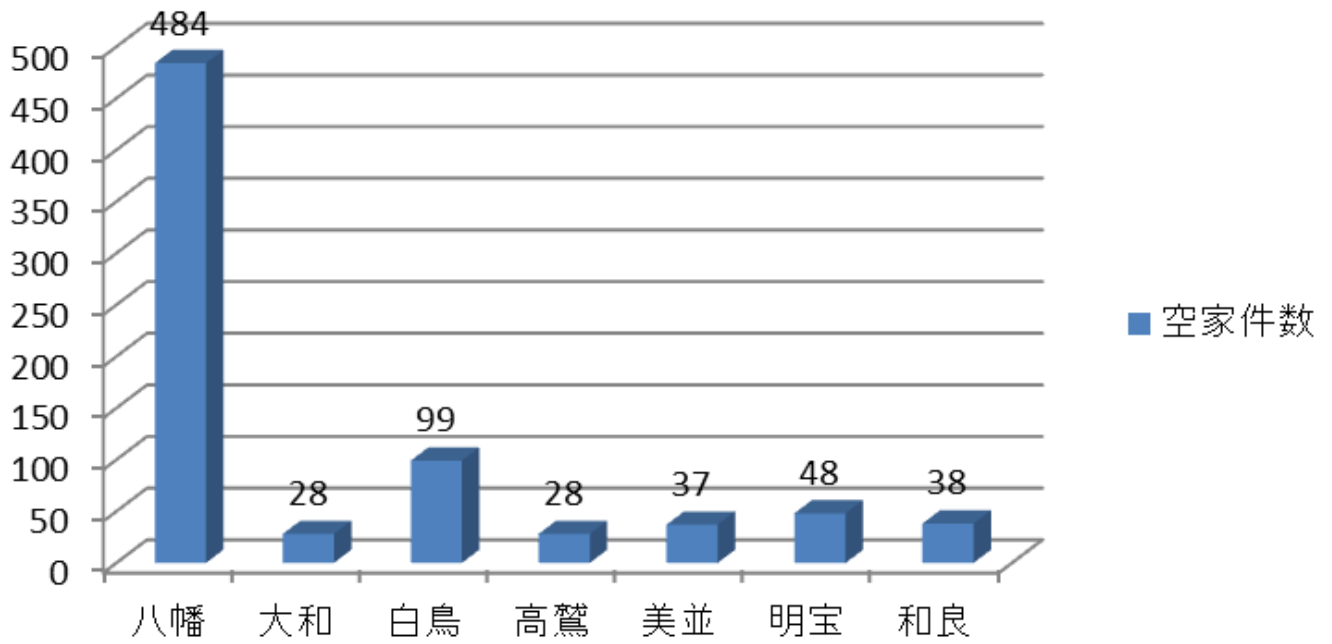

平成28年度空家等実態調査結果

平成 28 年度空家等実態調査結果

八幡地域空家件数（自治会別）

八幡地域空家状態内訳（自治会別）

大和地域空家件数（自治会別）

大和地域空家状態内訳（自治会別）

平成 28 年度空家等実態調査結果

白鳥地域空家件数（自治会別）

白鳥地域空家状態内訳（自治会別）

平成 28 年度空家等実態調査結果

高鷲地域空家件数（自治会別）

高鷲地域空家状態内訳（自治会別）

平成 28 年度空家等実態調査結果

美並地域空家件数（自治会別）

美並地域空家状態内訳（自治会別）

平成 28 年度空家等実態調査結果