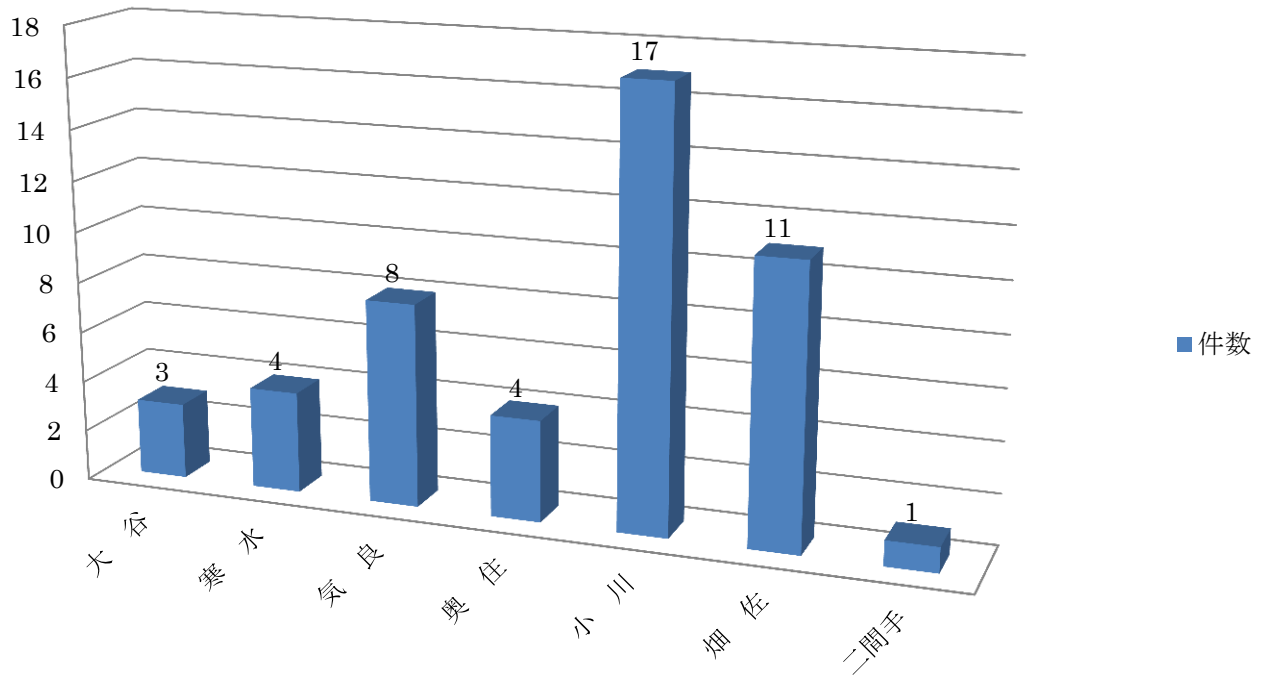

平成 28 年度空家等実態調査結果

明宝地域空家件数(自治会別)