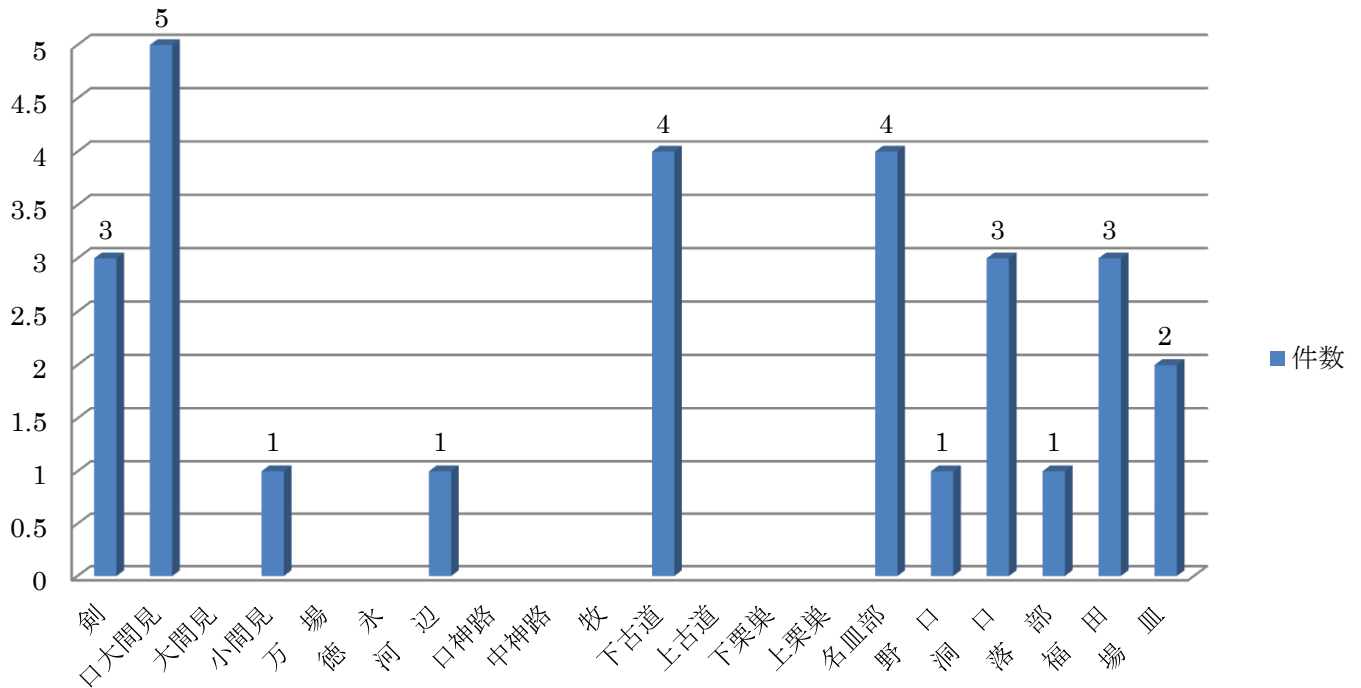

平成28年度空家等実態調査結果

平成 28 年度空家等実態調査結果

八幡地域空家件数（自治会別）

八幡地域空家状態内訳（自治会別）

大和地域空家件数（自治会別）

大和地域空家状態内訳（自治会別）

平成 28 年度空家等実態調査結果

白鳥地域空家件数（自治会別）

白鳥地域空家状態内訳（自治会別）

平成 28 年度空家等実態調査結果

高鷲地域空家件数（自治会別）

高鷲地域空家状態内訳（自治会別）

平成 28 年度空家等実態調査結果

美並地域空家件数（自治会別）

美並地域空家状態内訳（自治会別）

平成 28 年度空家等実態調査結果