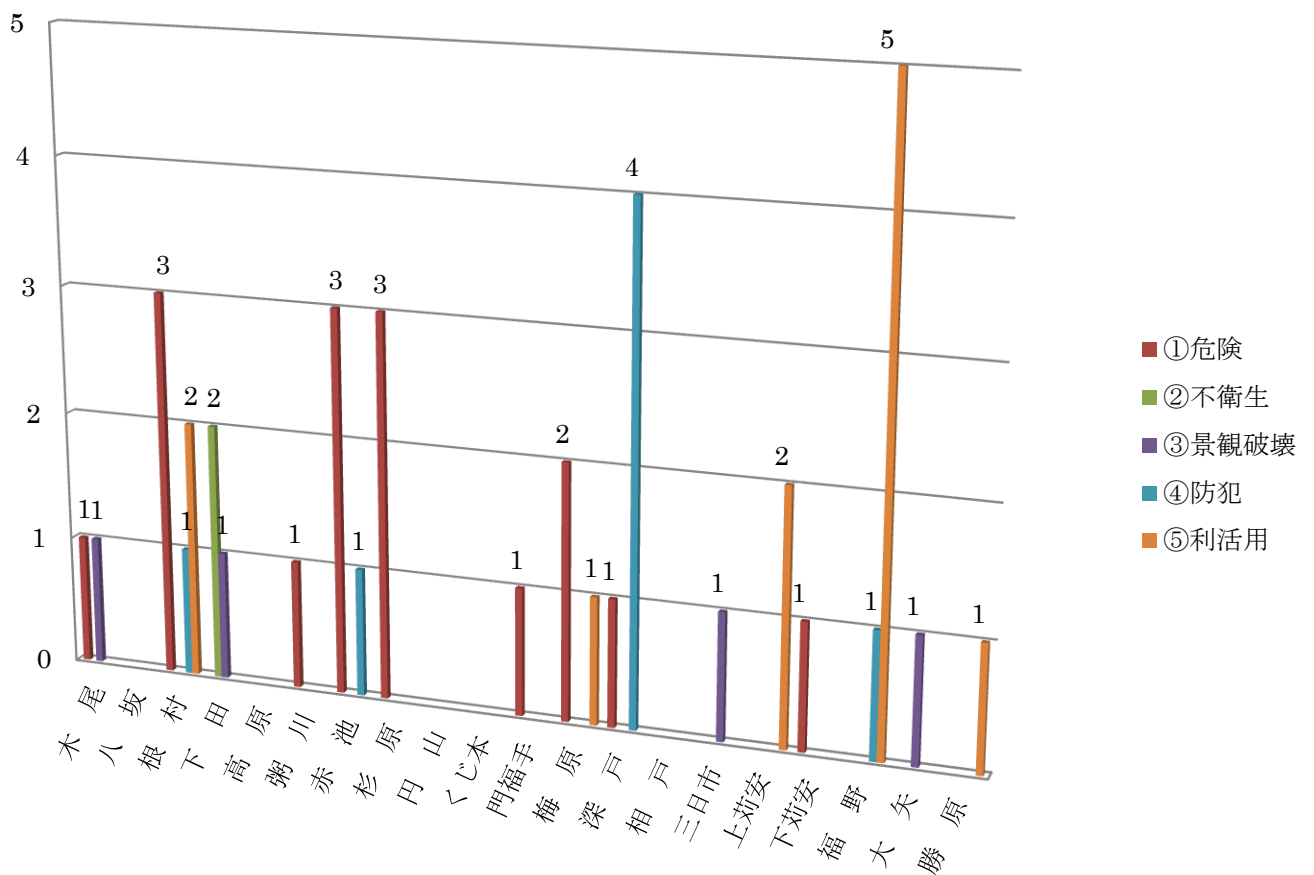

白鳥地域空家状態内訳（自治会別）

平成 28 年度空家等実態調査結果

高鷲地域空家件数（自治会別）

高鷲地域空家状態内訳（自治会別）

平成 28 年度空家等実態調査結果

美並地域空家件数（自治会別）

美並地域空家状態内訳（自治会別）

平成 28 年度空家等実態調査結果

明宝地域空家件数(自治会別)

明宝地域空家状態内訳 (自治会別)

平成 28 年度空家等実態調査結果

和良地域空家件数（自治会別）

和良地域空家状態内訳（自治会別）