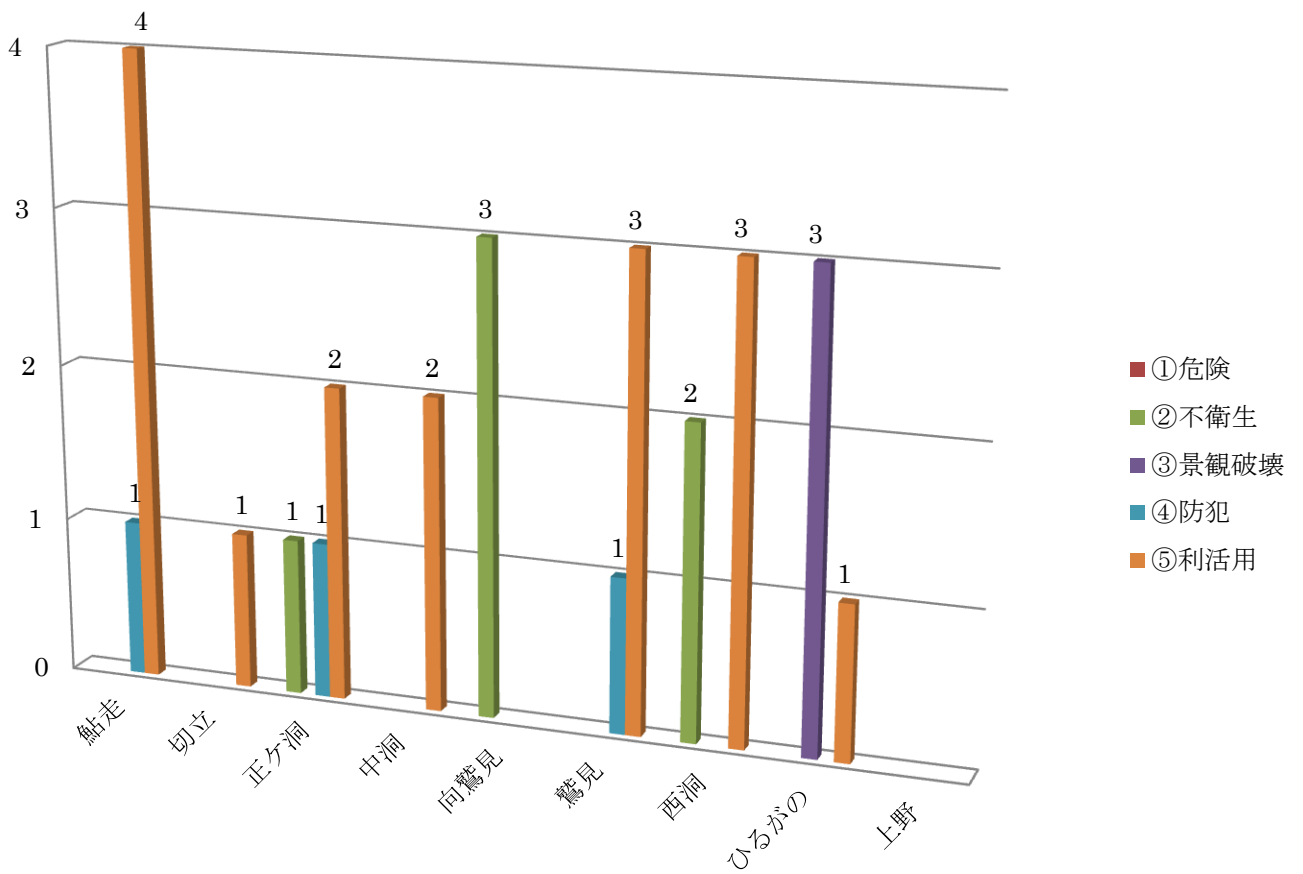

白鳥地域空家状態内訳（自治会別）

平成 28 年度空家等実態調査結果

高鷲地域空家件数（自治会別）

高鷲地域空家状態内訳（自治会別）

平成 28 年度空家等実態調査結果

美並地域空家件数（自治会別）

美並地域空家状態内訳（自治会別）

平成 28 年度空家等実態調査結果