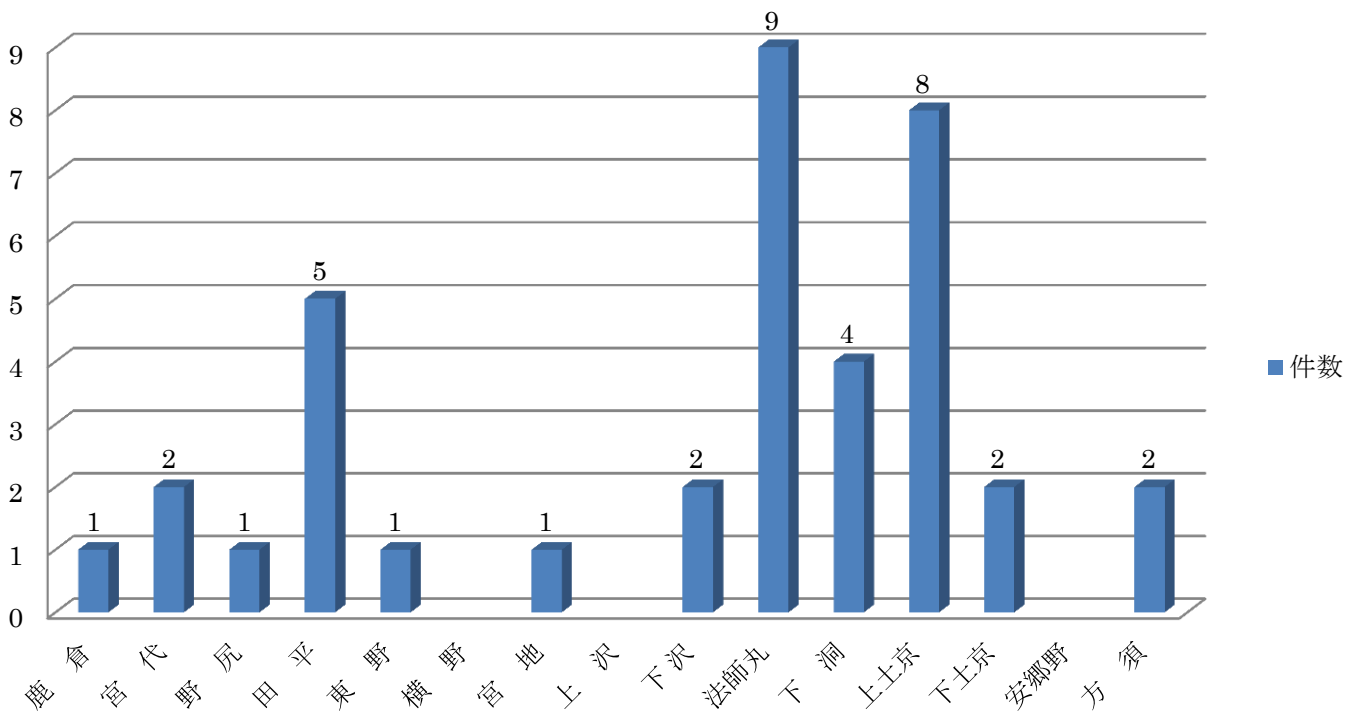

明宝地域空家件数(自治会別)

明宝地域空家状態内訳 (自治会別)

平成 28 年度空家等実態調査結果

和良地域空家件数（自治会別）

和良地域空家状態内訳（自治会別）