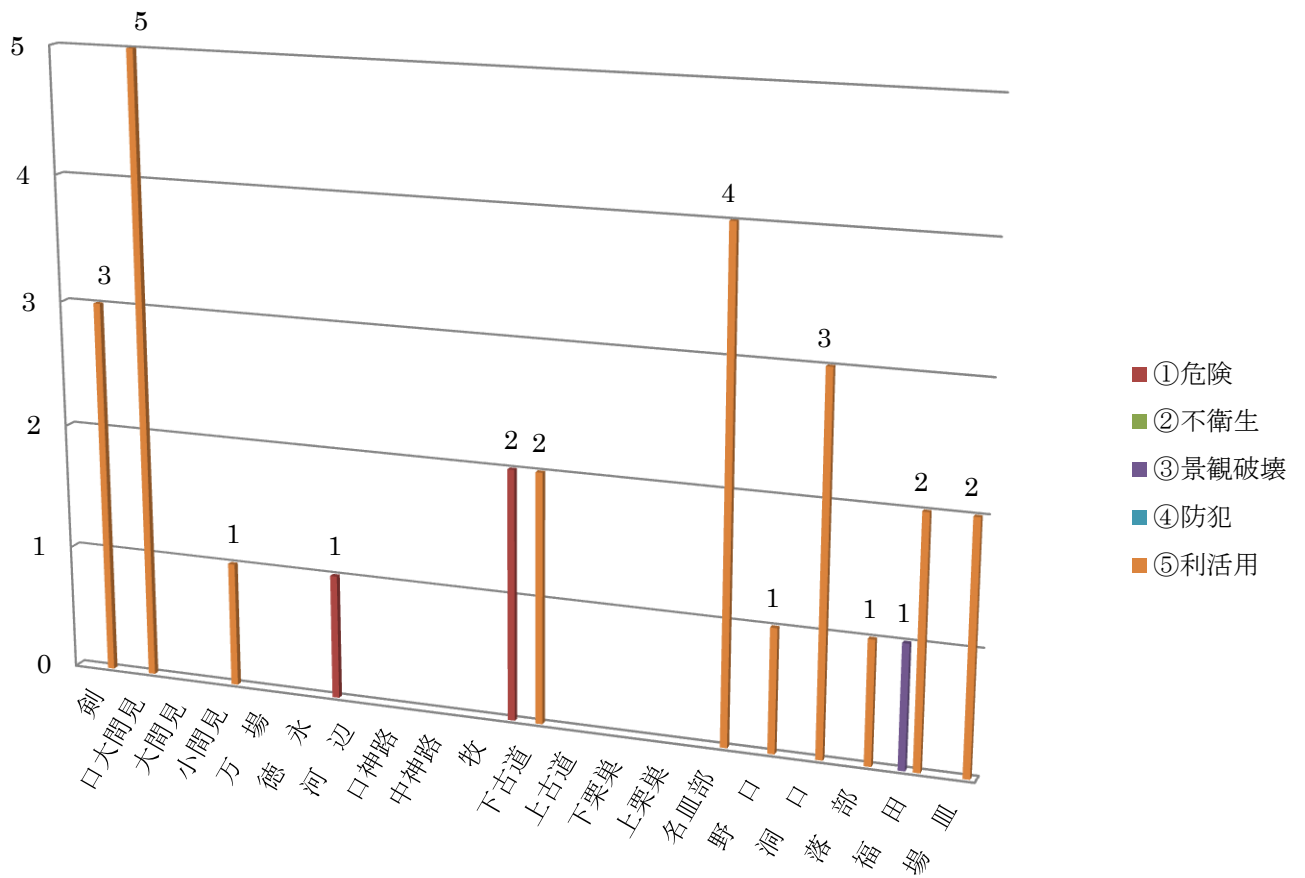

平成28年度空家等実態調査結果

平成 28 年度空家等実態調査結果

八幡地域空家件数（自治会別）

八幡地域空家状態内訳（自治会別）

大和地域空家件数（自治会別）

大和地域空家状態内訳（自治会別）

平成 28 年度空家等実態調査結果

白鳥地域空家件数（自治会別）

白鳥地域空家状態内訳（自治会別）

平成 28 年度空家等実態調査結果

高鷲地域空家件数（自治会別）

高鷲地域空家状態内訳（自治会別）

平成 28 年度空家等実態調査結果

美並地域空家件数（自治会別）

美並地域空家状態内訳（自治会別）

平成 28 年度空家等実態調査結果