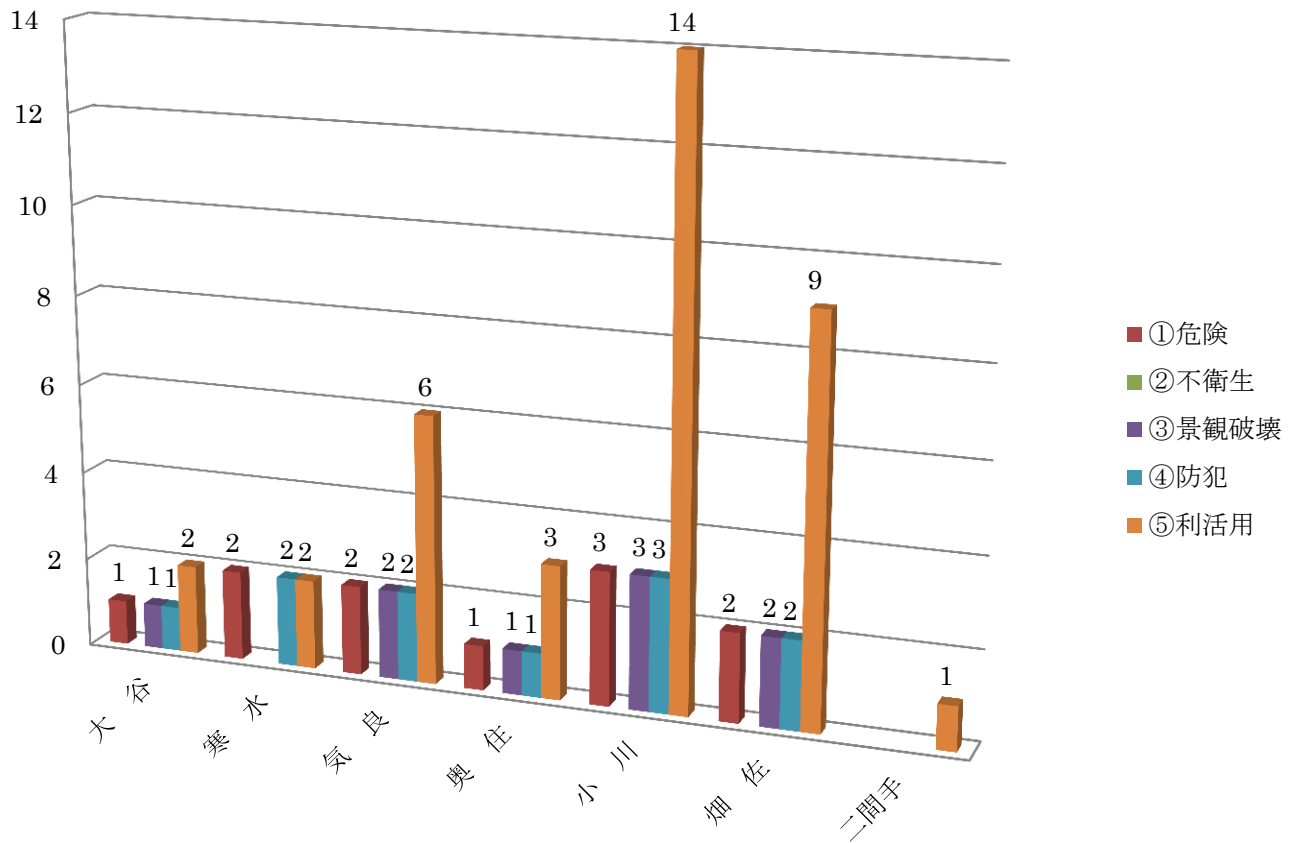

明宝地域空家状態内訳 (自治会別)