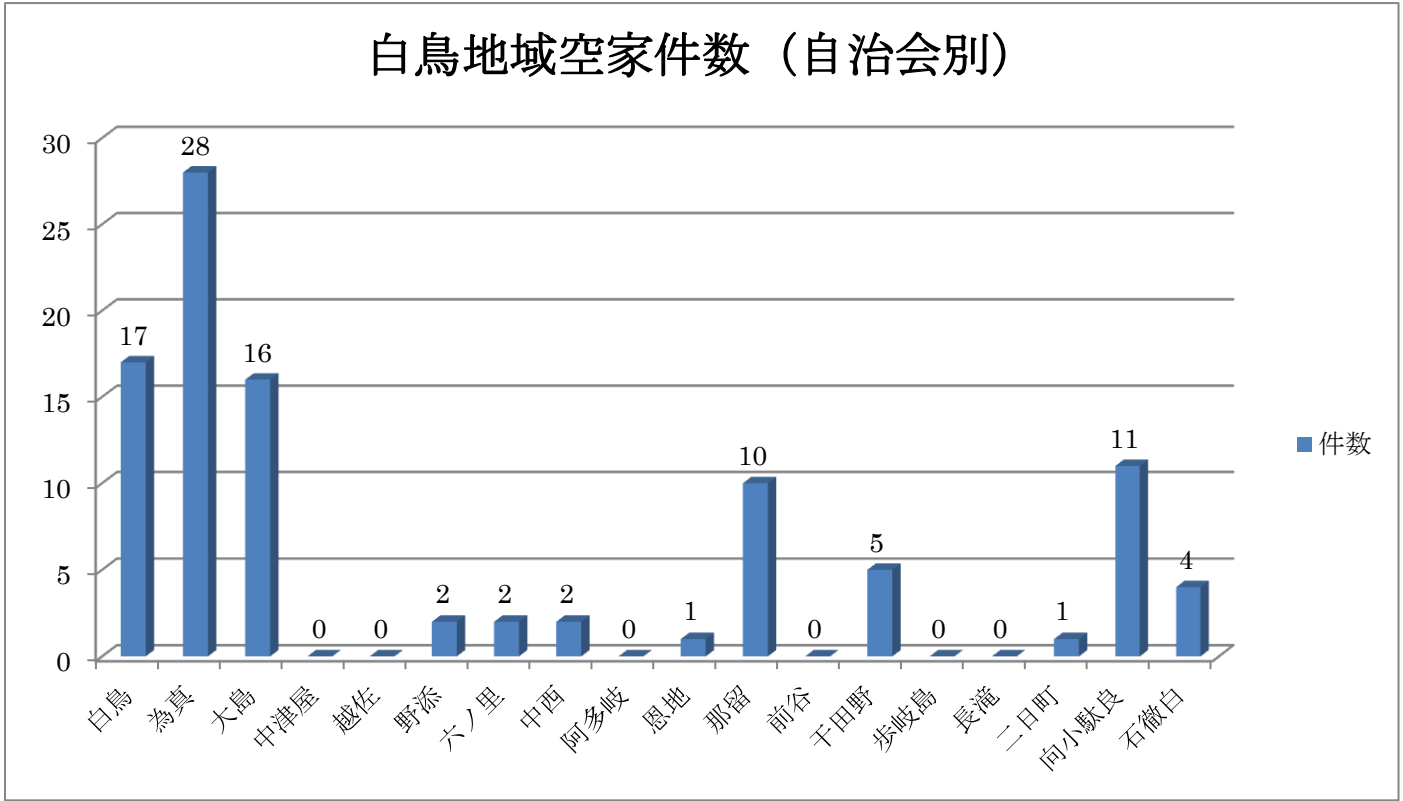

平成28年度空家等実態調査結果

平成 28 年度空家等実態調査結果

八幡地域空家件数（自治会別）

八幡地域空家状態内訳（自治会別）

大和地域空家件数（自治会別）

大和地域空家状態内訳（自治会別）

平成 28 年度空家等実態調査結果

白鳥地域空家件数（自治会別）