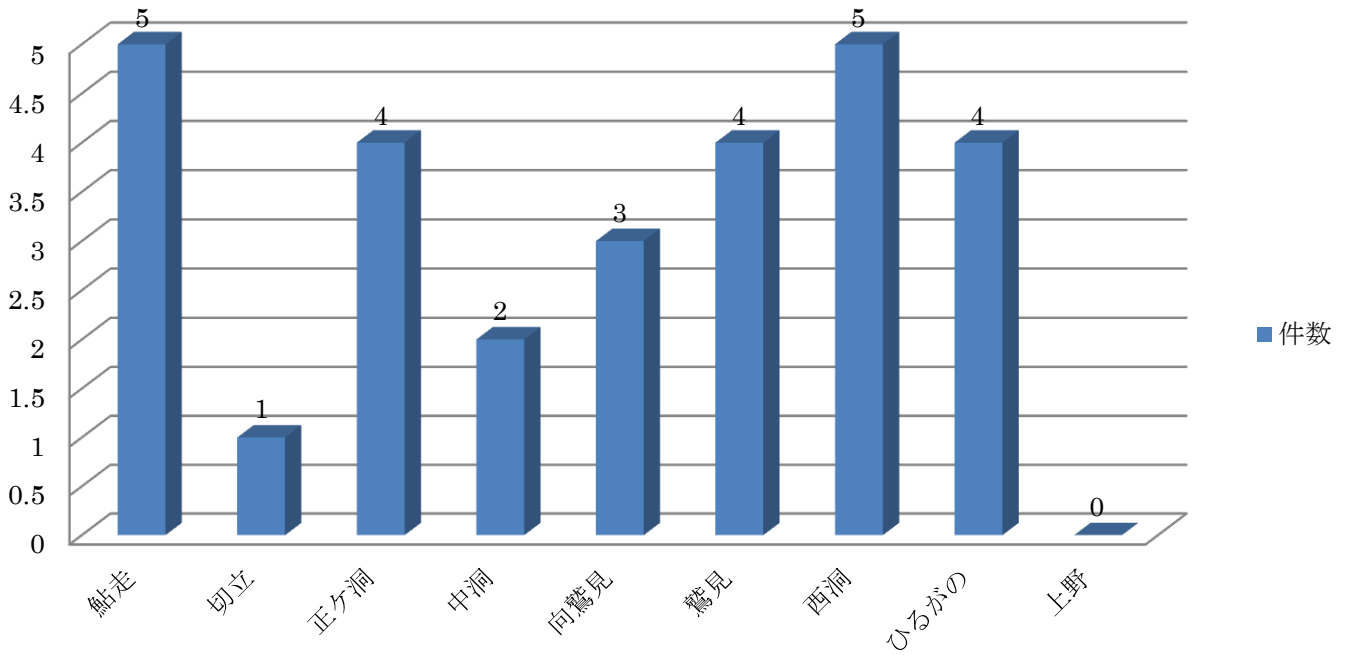

平成 28 年度空家等実態調査結果

高鷲地域空家件数（自治会別）