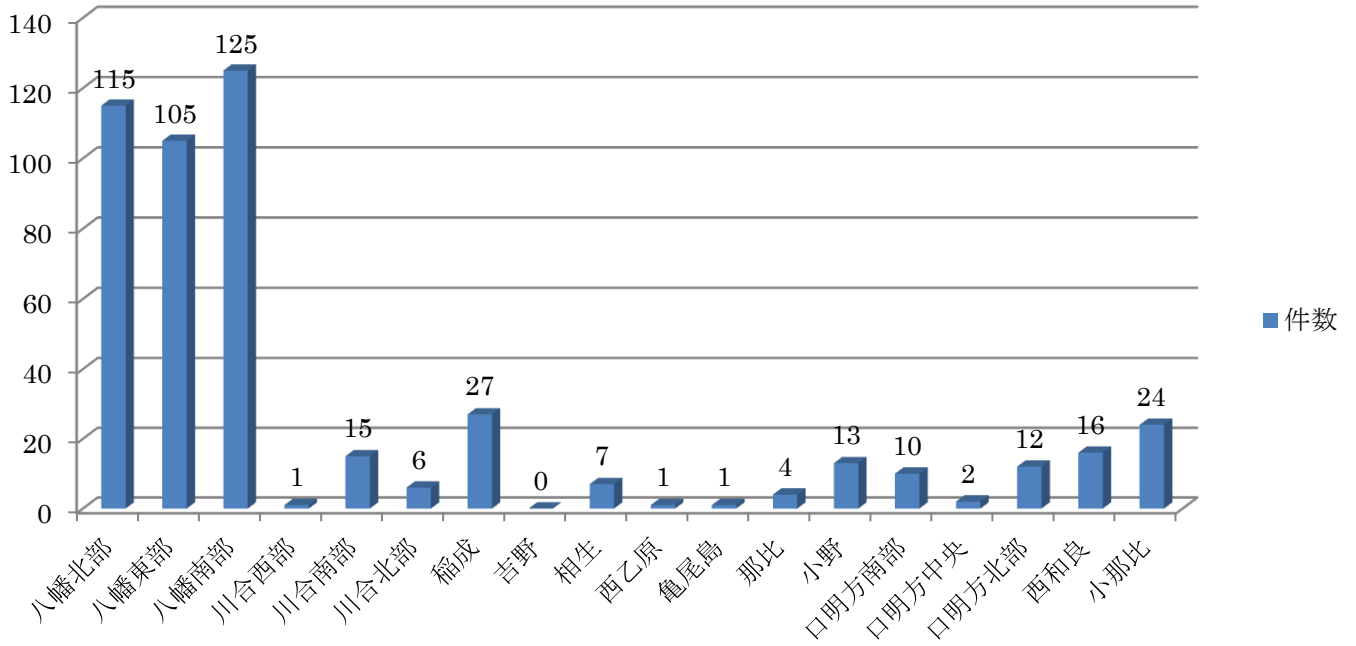

平成28年度空家等実態調査結果

平成 28 年度空家等実態調査結果

八幡地域空家件数（自治会別）

八幡地域空家状態内訳（自治会別）

大和地域空家件数（自治会別）

大和地域空家状態内訳（自治会別）

平成 28 年度空家等実態調査結果

白鳥地域空家件数（自治会別）

白鳥地域空家状態内訳（自治会別）

平成 28 年度空家等実態調査結果

高鷲地域空家件数（自治会別）

高鷲地域空家状態内訳（自治会別）

平成 28 年度空家等実態調査結果

美並地域空家件数（自治会別）

美並地域空家状態内訳（自治会別）

平成 28 年度空家等実態調査結果