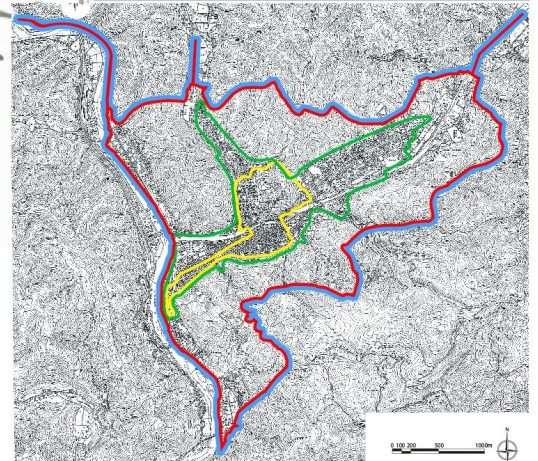

鷲見氏ゆかりの城跡と開拓の地にみる歴史的風致

長瀧・石徹白地区の白山信仰にみる歴史的風致

白山神社と寒水の掛踊にみる歴史的風致

明建神社と東氏文化の地にみる歴史的風致

戸隠神社と九頭の祭にみる歴史的風致

城下町の大神楽にみる歴史的風致

水のまち郡上八幡にみる歴史的風致

高賀山信仰と円空の里にみる歴史的風致

郡上踊にみる歴史的風致

- 重点区域
- 水のまち郡上八幡にみる歴史的風致
- 郡上踊にみる歴史的風致
- 城下町の大神楽にみる歴史的風致

郡上八幡市街地拡大図