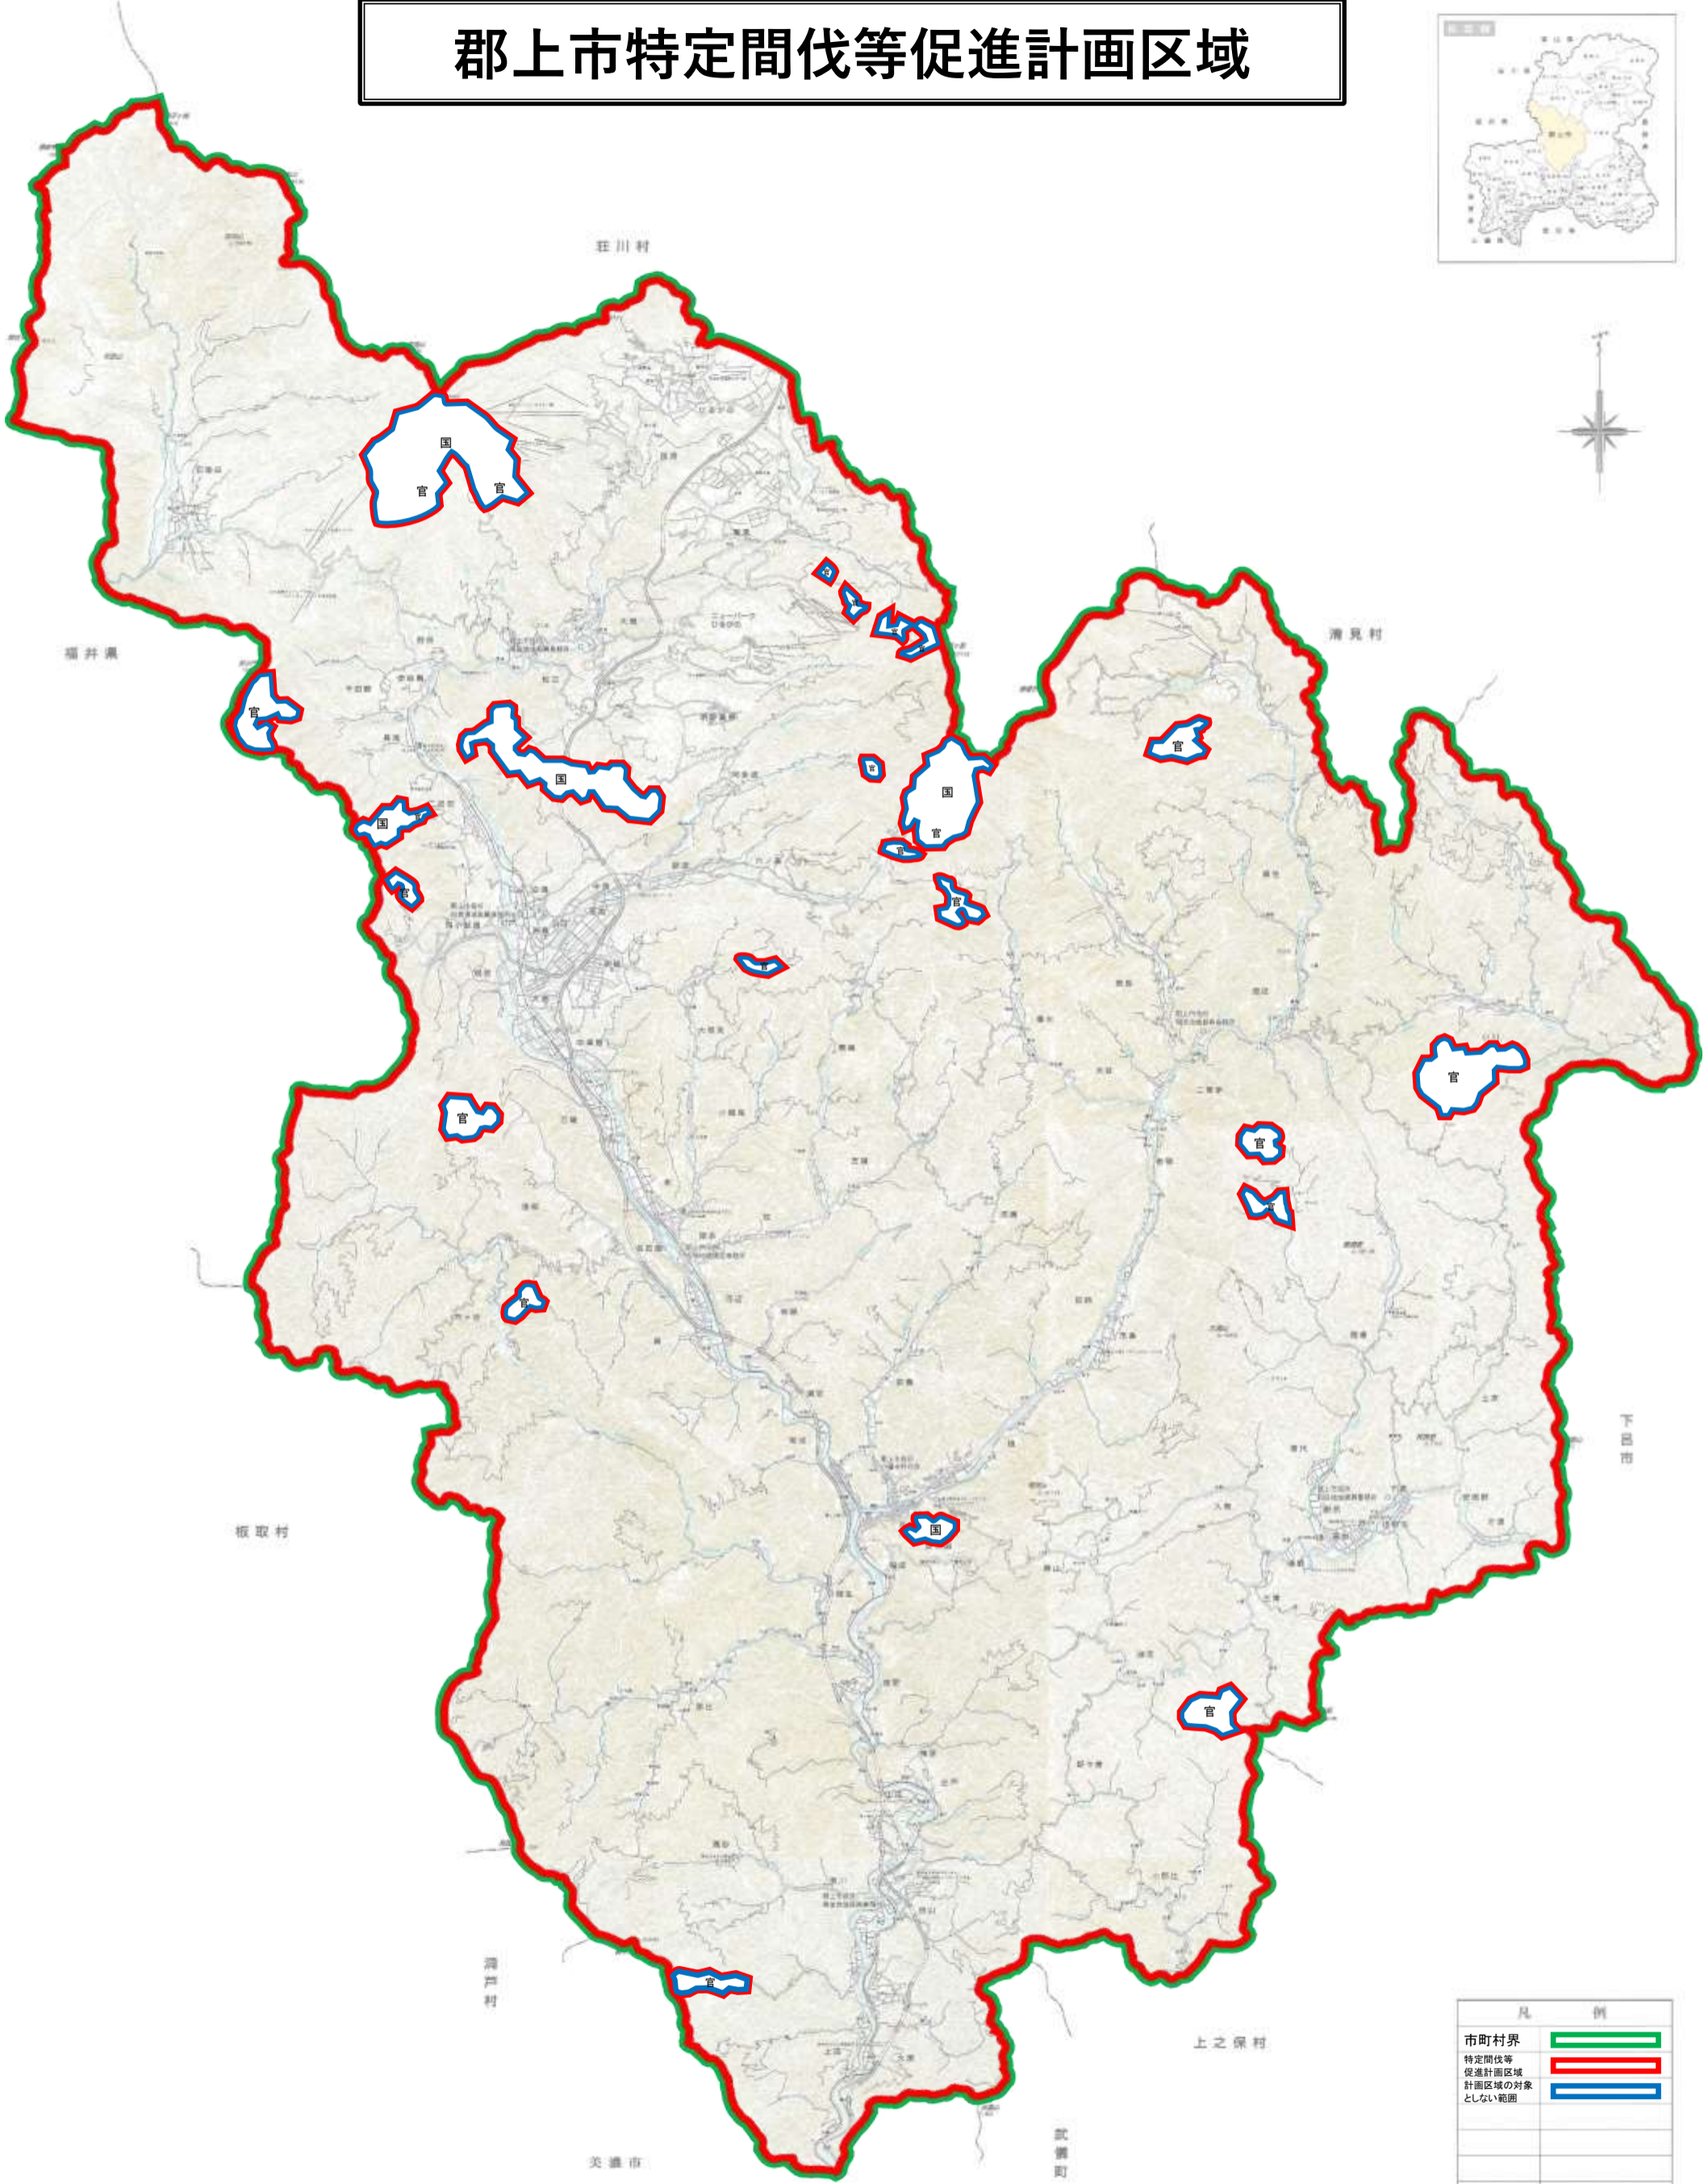

# 郡上市特定間伐等促進計画区域

凡 例	
市町村界	
特定間伐等促進計画区域	
計画区域の対象とならない範囲	

1:50,000