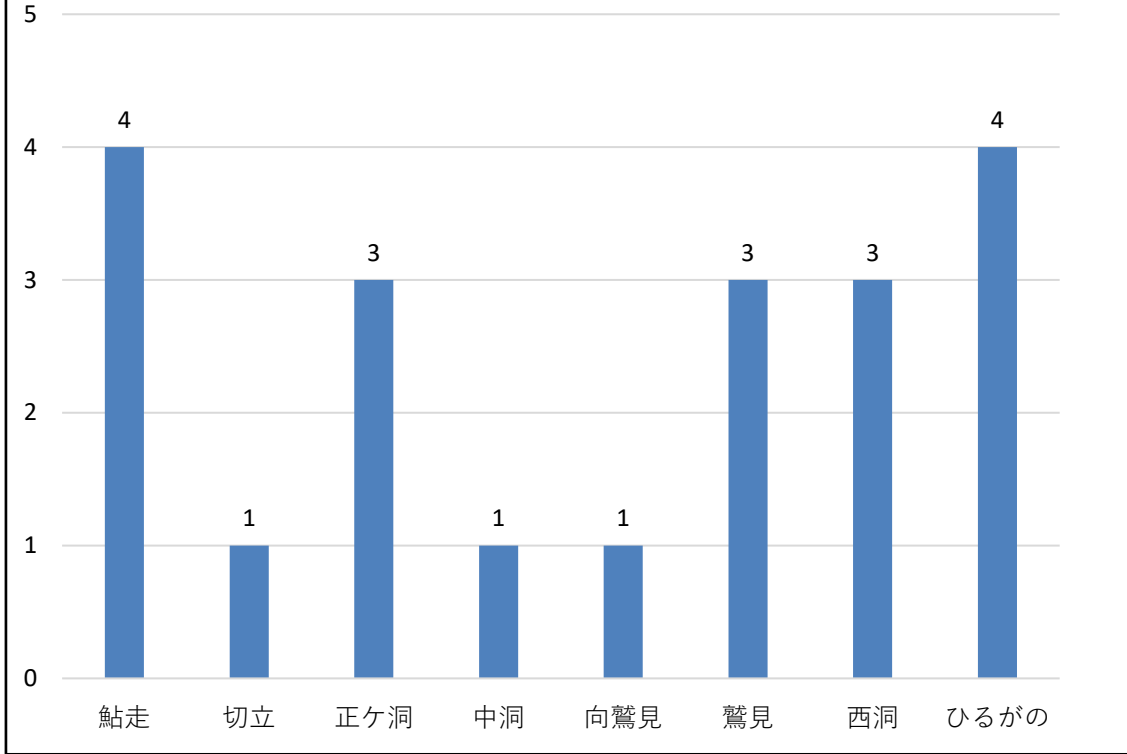

八幡地域空家等件数（自治会別）

八幡地域空家等状態内訳（自治体別）

大和地域空家等件数（自治会別）

大和地域空家等状態内訳（自治体別）

白鳥地域空家等件数（自治会別）

白鳥地域空家等状態内訳（自治体別）

高鷲地域空家等件数（自治会別）

高鷲地域空家等状態内訳（自治体別）