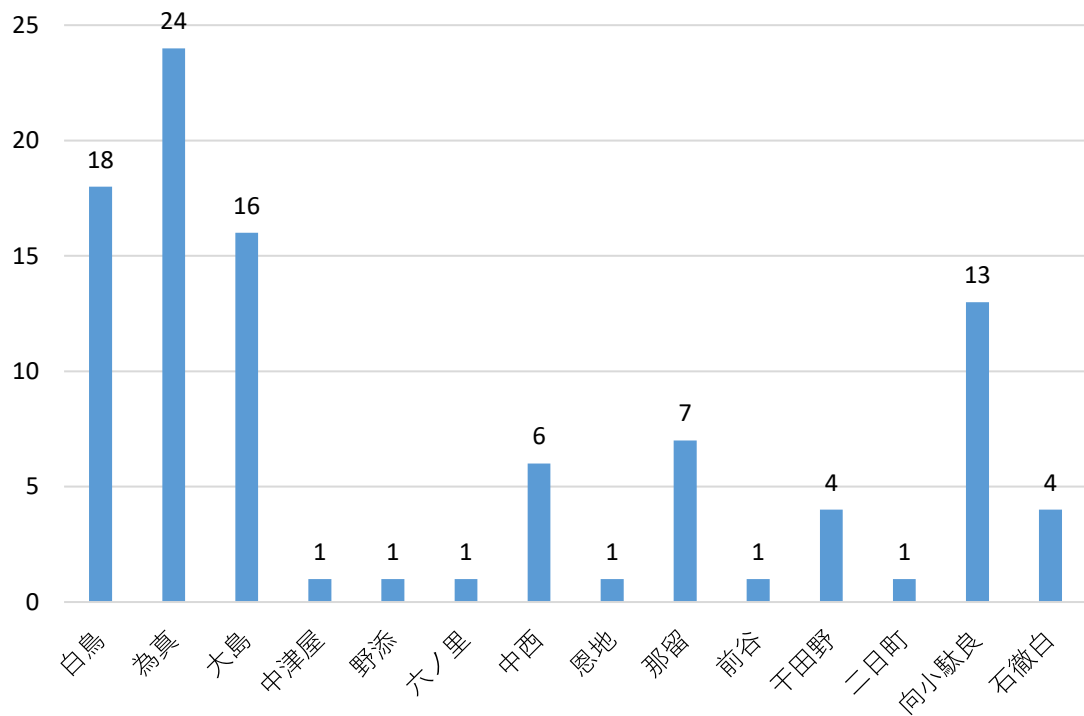

八幡地域空家等件数（自治会別）

八幡地域空家等状態内訳（自治体別）

大和地域空家等件数（自治会別）

大和地域空家等状態内訳（自治体別）

白鳥地域空家等件数（自治会別）

白鳥地域空家等状態内訳（自治体別）

高鷲地域空家等件数（自治会別）

高鷲地域空家等状態内訳（自治体別）