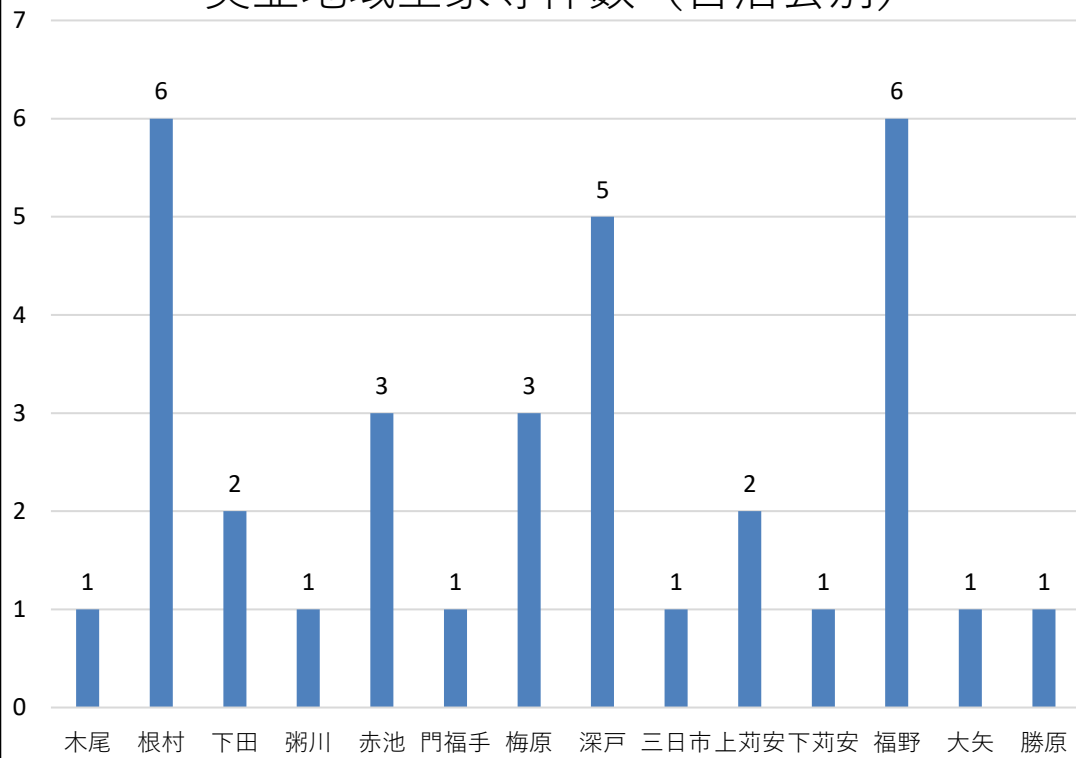

美並地域空家等件数（自治会別）