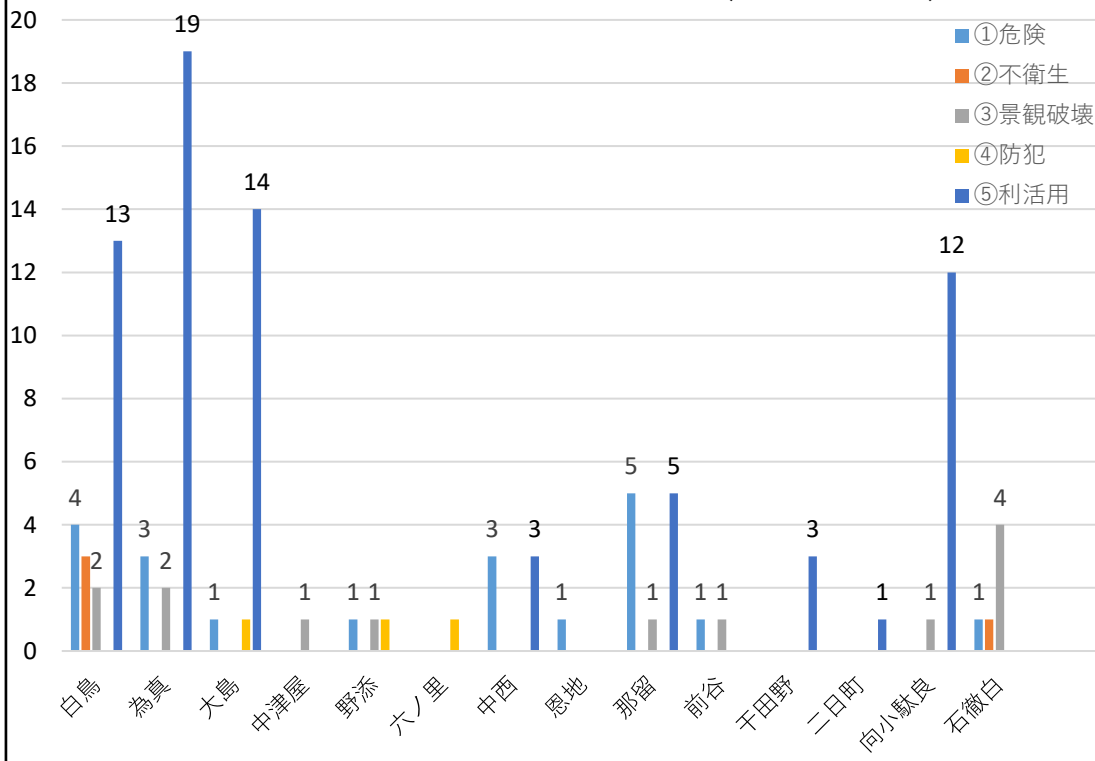

八幡地域空家等件数（自治会別）

八幡地域空家等状態内訳（自治体別）

大和地域空家等件数（自治会別）

大和地域空家等状態内訳（自治体別）

白鳥地域空家等件数（自治会別）

白鳥地域空家等状態内訳（自治体別）

高鷲地域空家等件数（自治会別）

高鷲地域空家等状態内訳（自治体別）