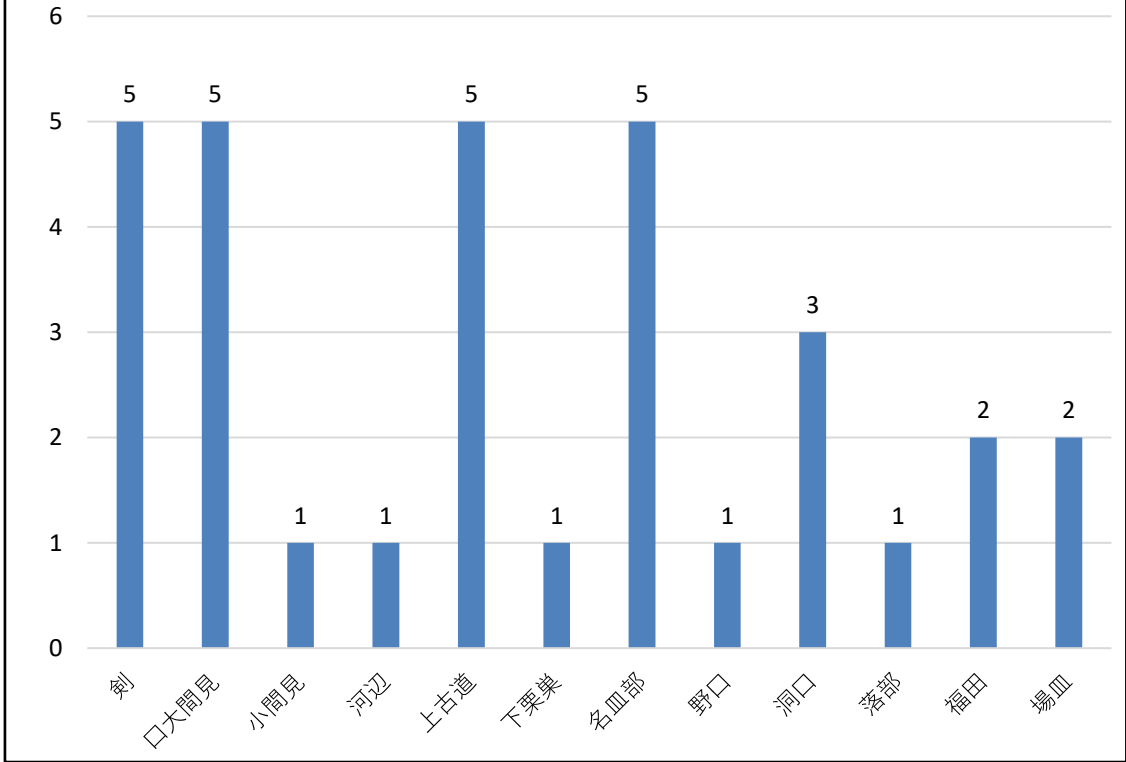

八幡地域空家等件数（自治会別）

八幡地域空家等状態内訳（自治体別）

大和地域空家等件数（自治会別）

大和地域空家等状態内訳（自治体別）

白鳥地域空家等件数（自治会別）

白鳥地域空家等状態内訳（自治体別）

高鷲地域空家等件数（自治会別）

高鷲地域空家等状態内訳（自治体別）