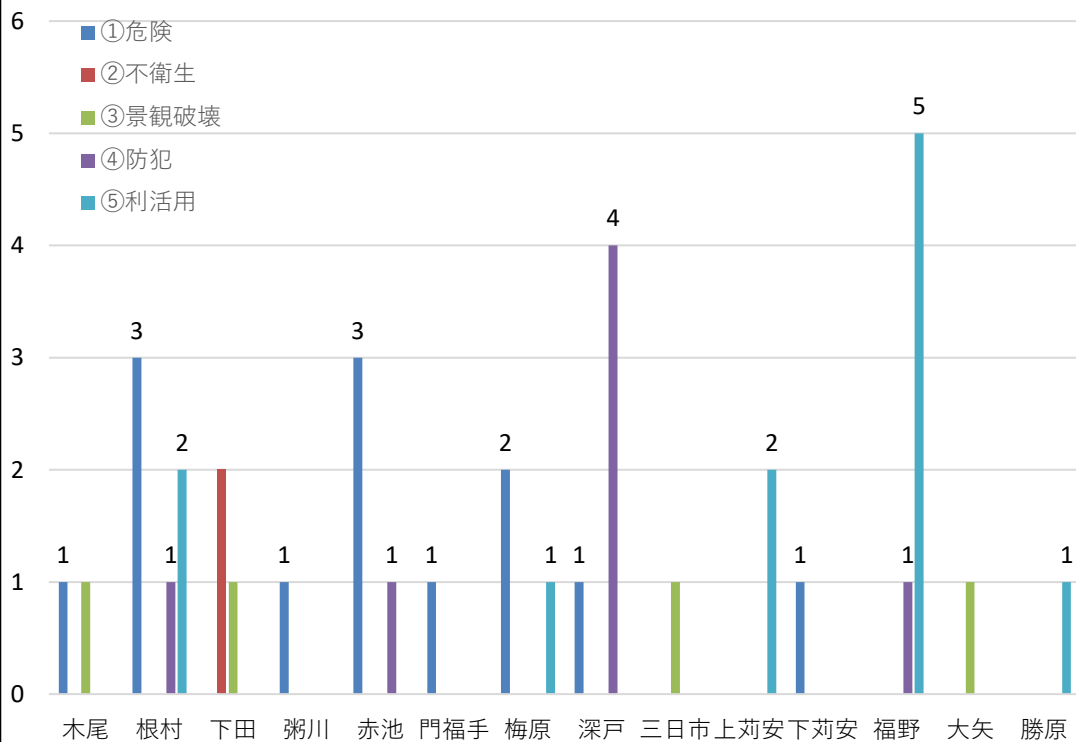

明宝地域空家等件数（自治会別）

美並地域空家等状態内訳（自治体別）