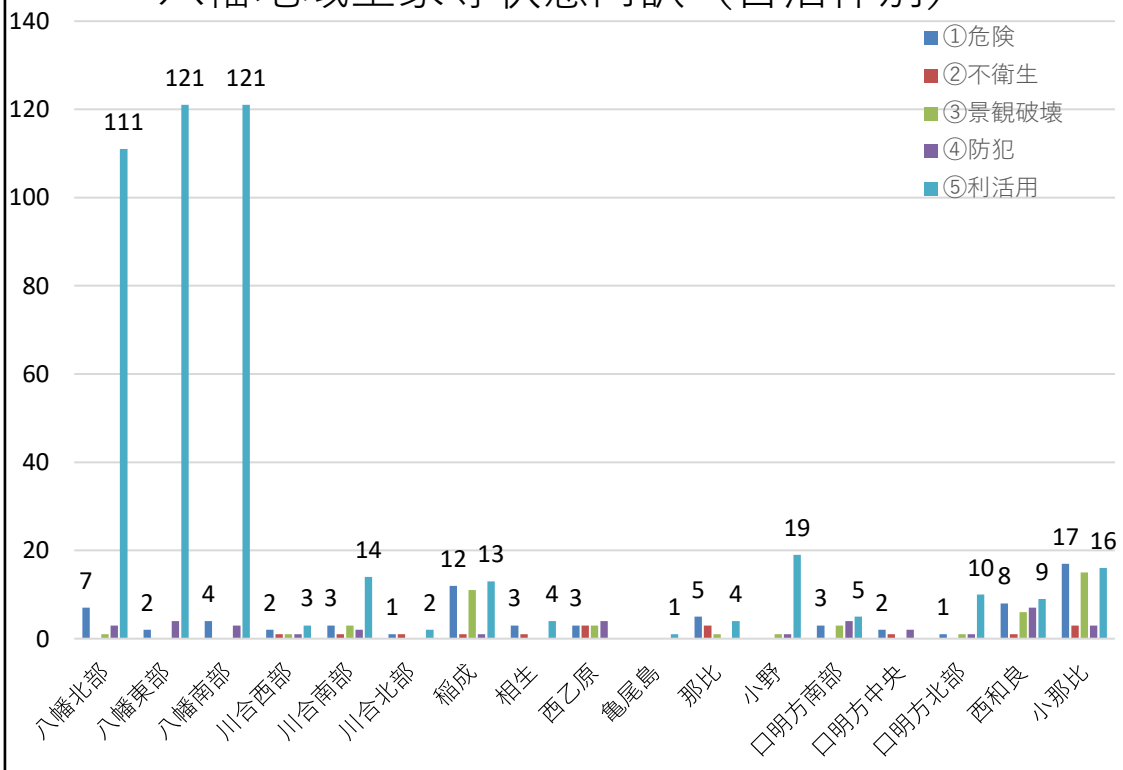

八幡地域空家等件数（自治会別）

八幡地域空家等状態内訳（自治体別）

大和地域空家等件数（自治会別）

大和地域空家等状態内訳（自治体別）

白鳥地域空家等件数（自治会別）

白鳥地域空家等状態内訳（自治体別）

高鷲地域空家等件数（自治会別）

高鷲地域空家等状態内訳（自治体別）