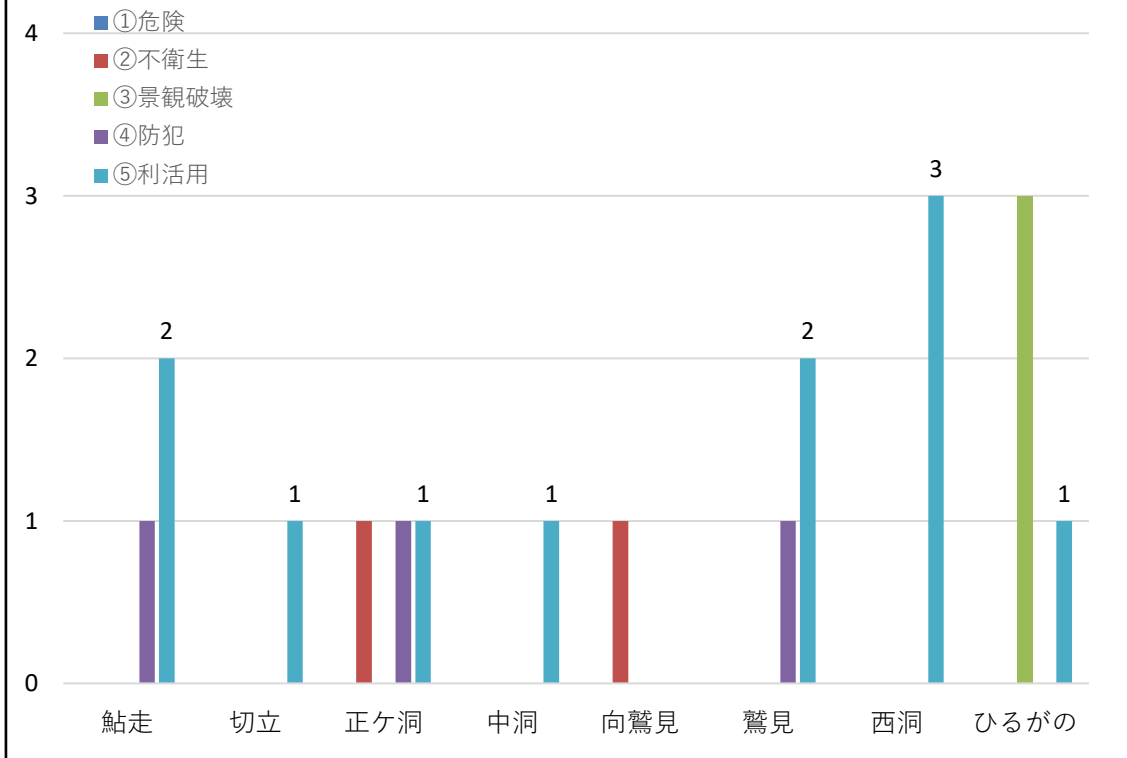

八幡地域空家等件数（自治会別）

八幡地域空家等状態内訳（自治体別）

大和地域空家等件数（自治会別）

大和地域空家等状態内訳（自治体別）

白鳥地域空家等件数（自治会別）

白鳥地域空家等状態内訳（自治体別）

高鷲地域空家等件数（自治会別）

高鷲地域空家等状態内訳（自治体別）