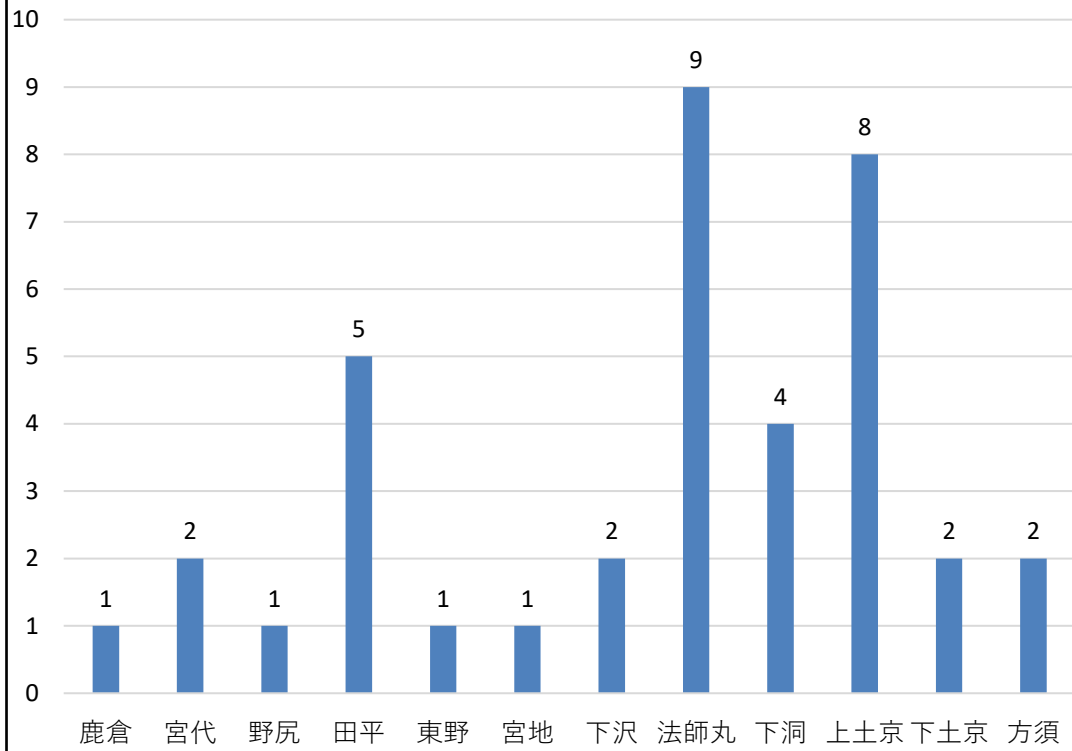

美並地域空家等件数（自治会別）

美並地域空家等状態内訳（自治体別）

明宝地域空家等件数（自治会別）

明宝地域空家等状態内訳（自治体別）

和良地域空家等件数（自治会別）

和良地域空家等状態内訳（自治体別）