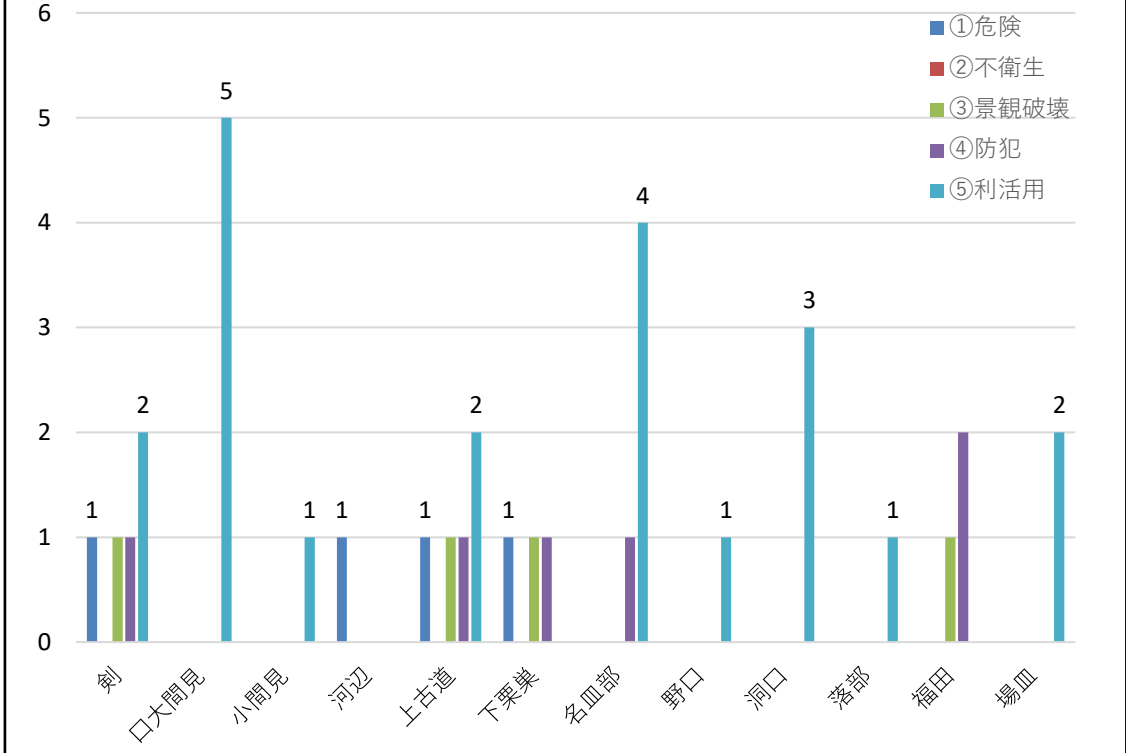

八幡地域空家等件数（自治会別）

八幡地域空家等状態内訳（自治体別）

大和地域空家等件数（自治会別）

大和地域空家等状態内訳（自治体別）

白鳥地域空家等件数（自治会別）

白鳥地域空家等状態内訳（自治体別）

高鷲地域空家等件数（自治会別）

高鷲地域空家等状態内訳（自治体別）