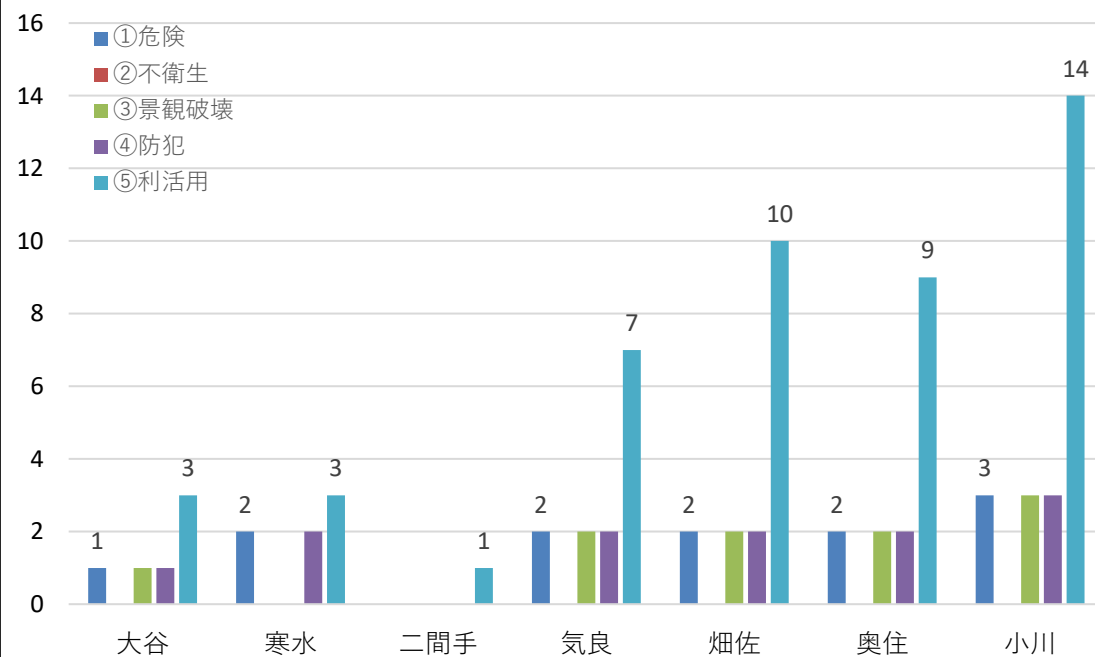

美並地域空家等件数（自治会別）

美並地域空家等状態内訳（自治体別）

明宝地域空家等件数（自治会別）

明宝地域空家等状態内訳（自治体別）

和良地域空家等件数（自治会別）

和良地域空家等状態内訳（自治体別）