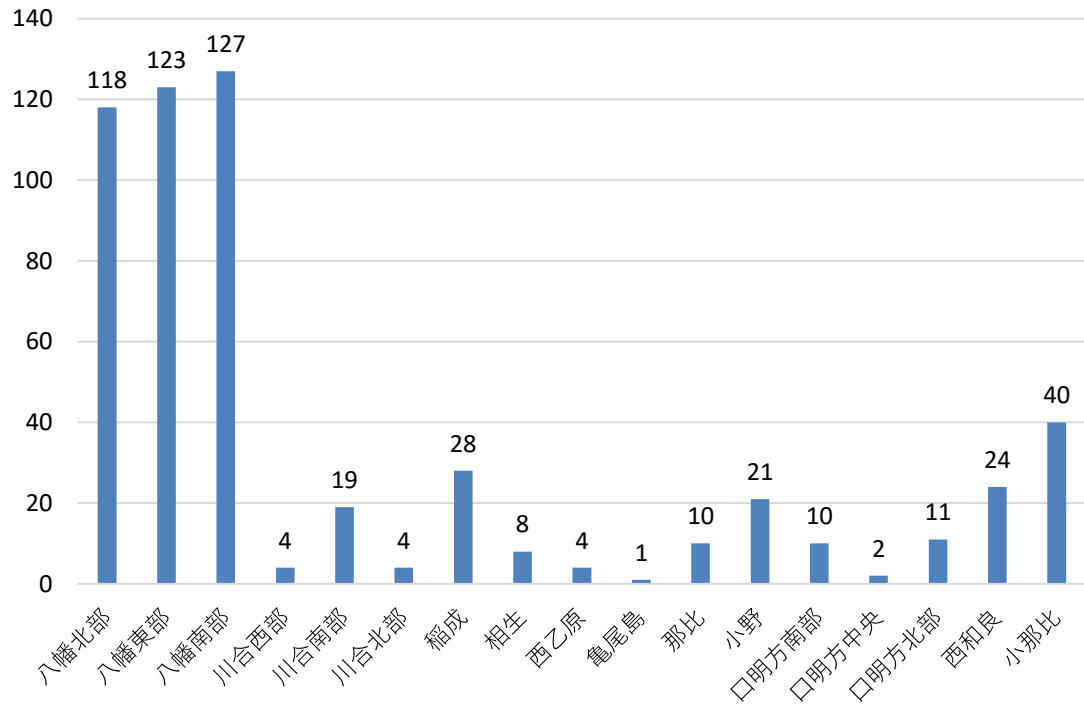

八幡地域空家等件数（自治会別）

八幡地域空家等状態内訳（自治体別）

大和地域空家等件数（自治会別）

大和地域空家等状態内訳（自治体別）

白鳥地域空家等件数（自治会別）

白鳥地域空家等状態内訳（自治体別）

高鷲地域空家等件数（自治会別）

高鷲地域空家等状態内訳（自治体別）