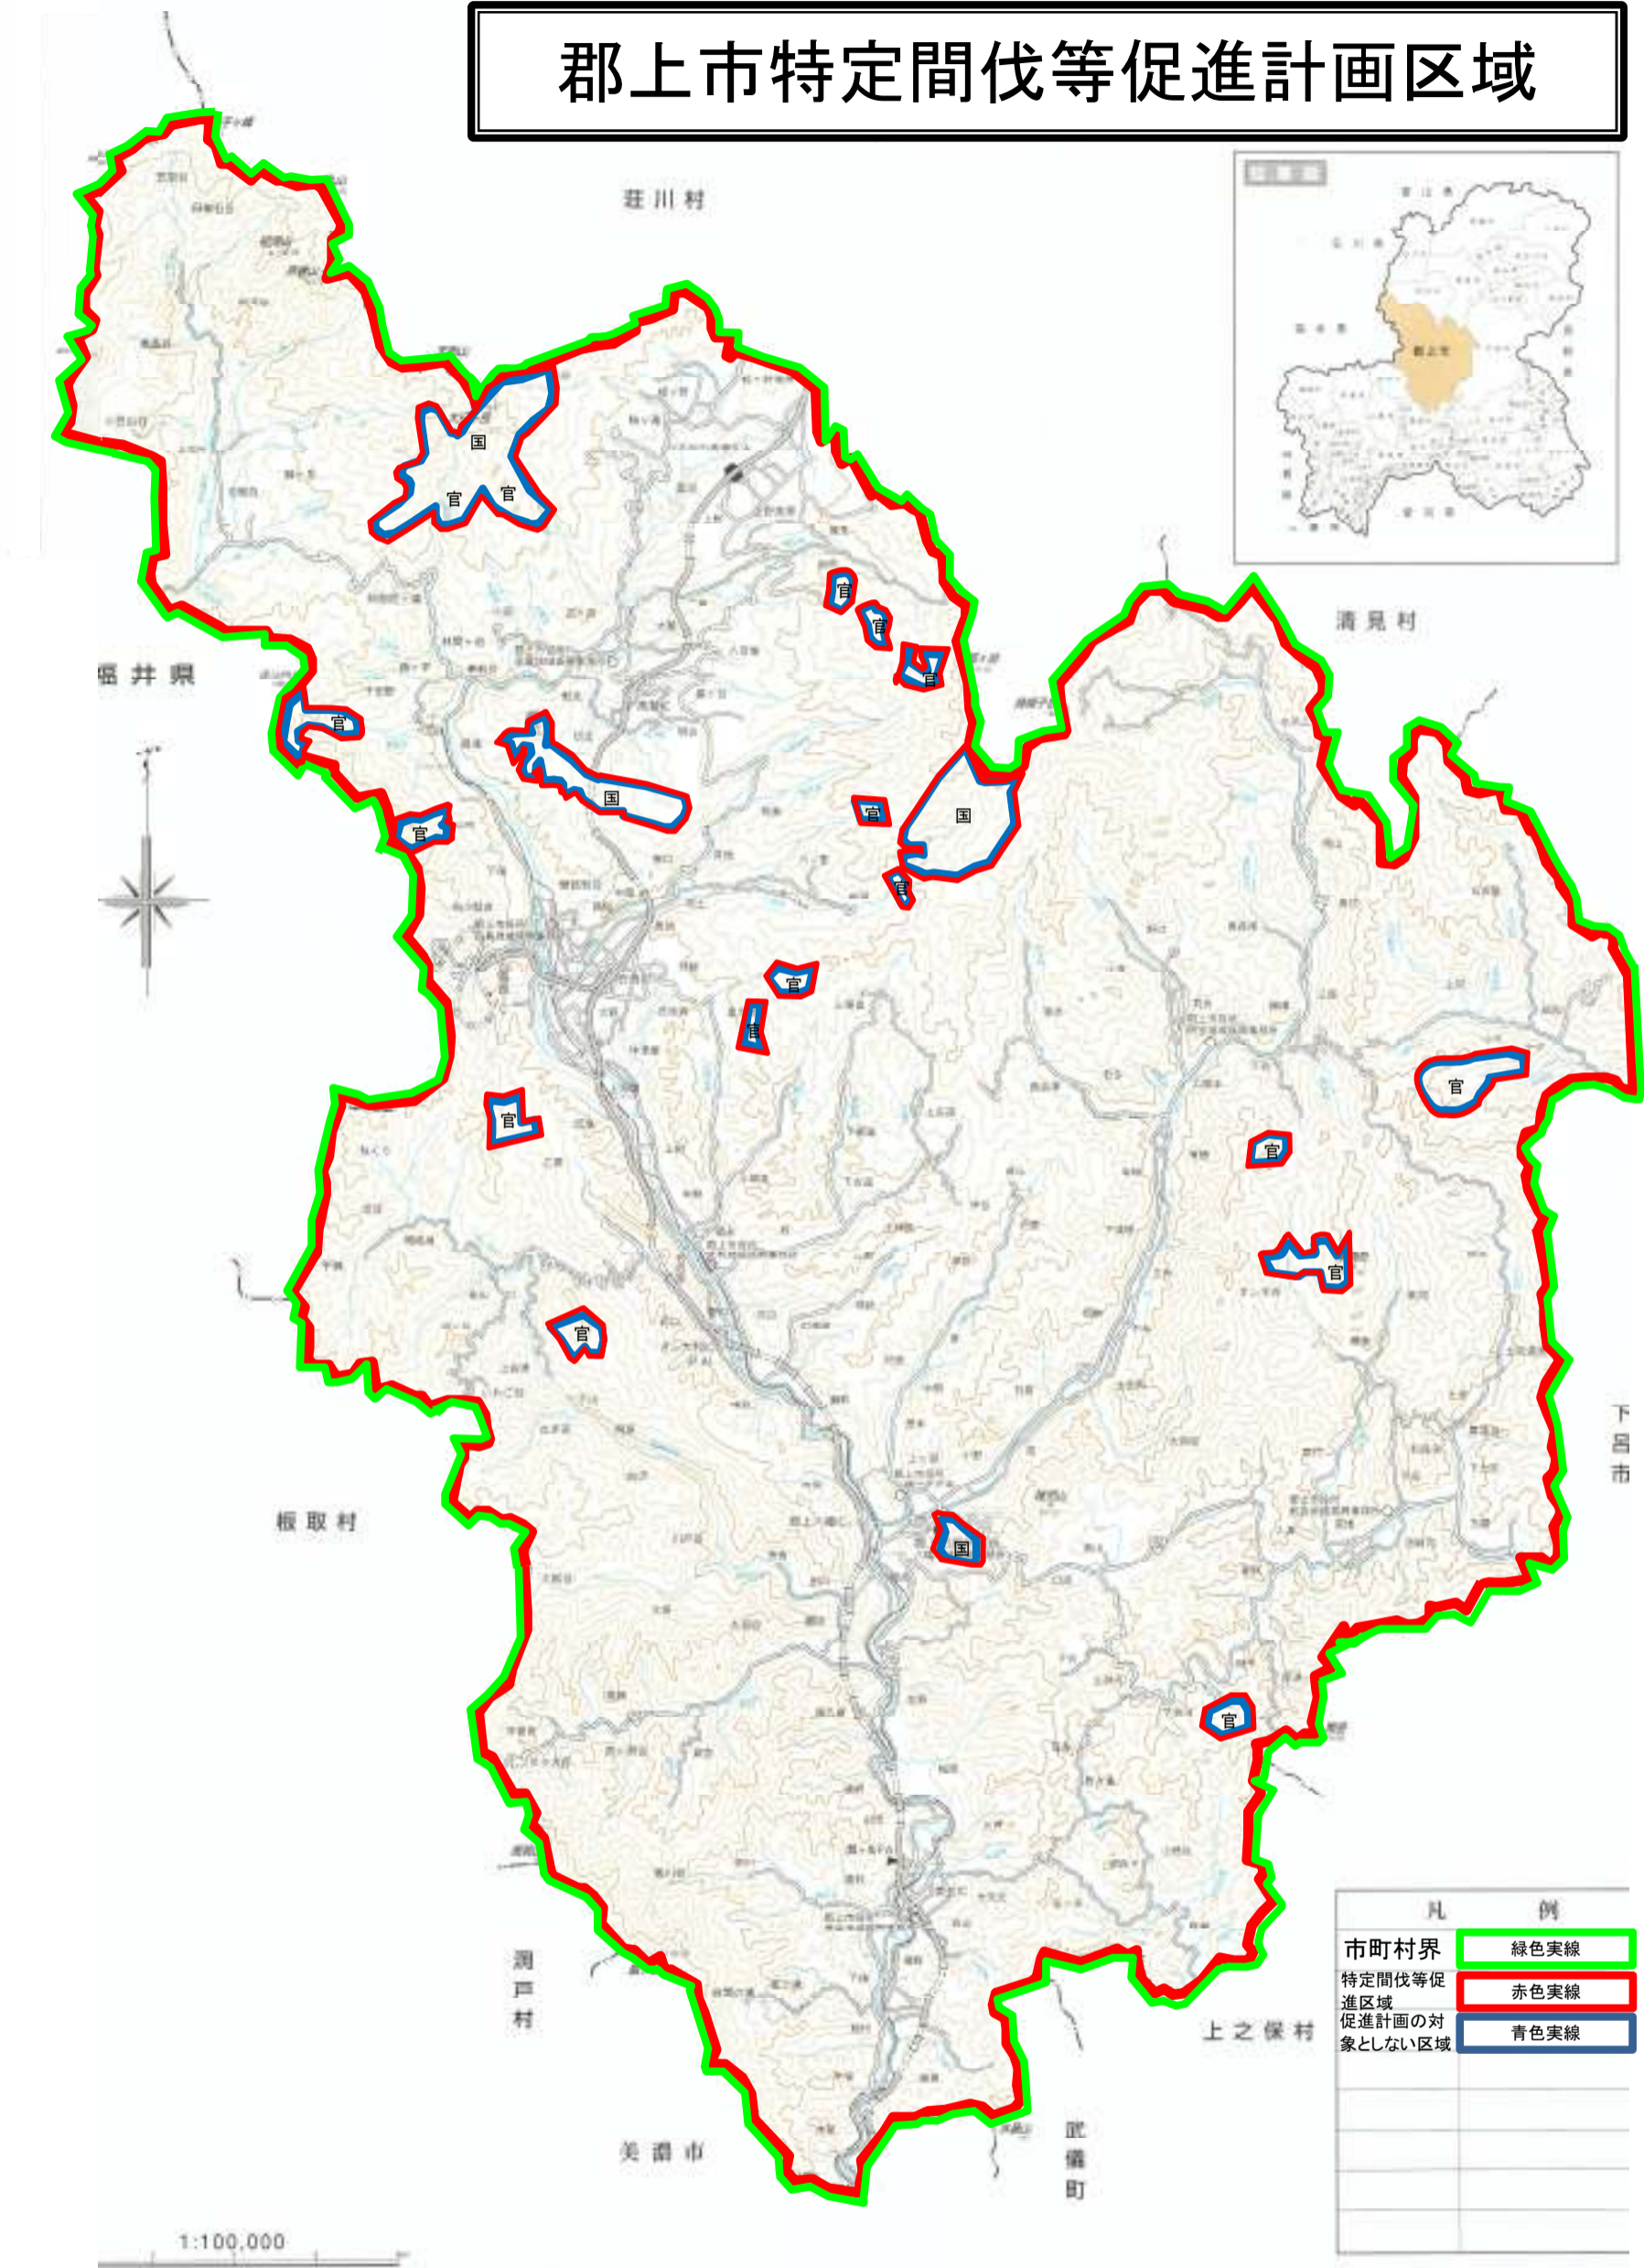

郡上市特定間伐等促進計画区域

凡 例	
市町村界	緑色実線
特定間伐等促進区域	赤色実線
促進計画の対象としない区域	青色実線