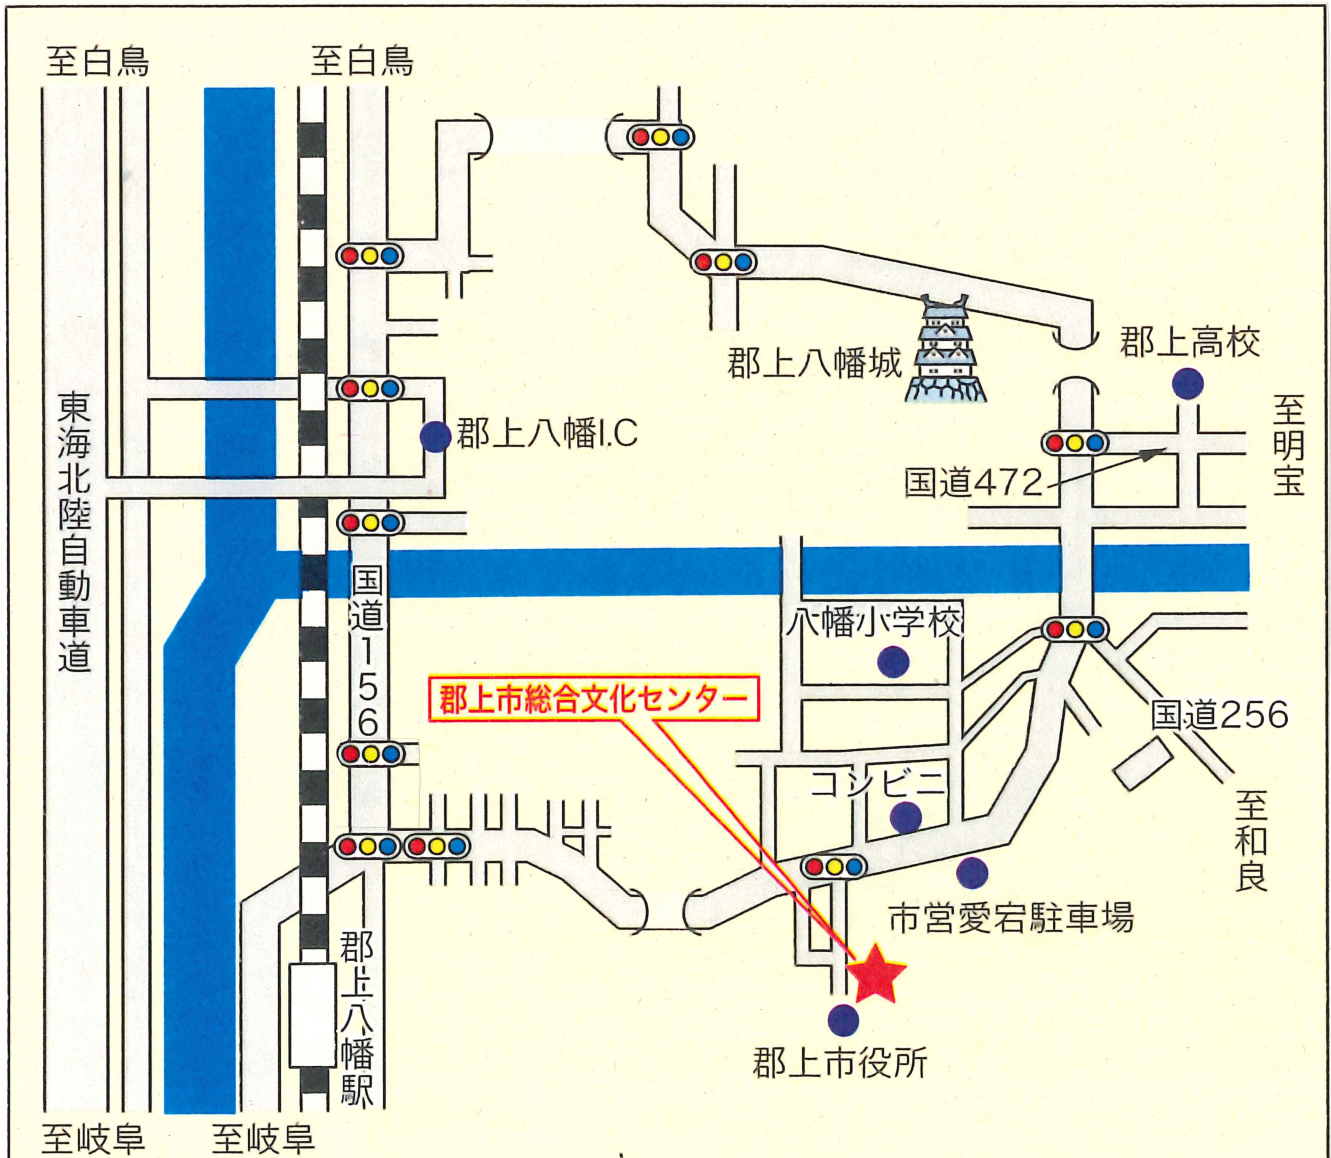

郡上市総合文化センター案内図

アクセス：長良川鉄道 郡上八幡駅 徒歩20分
東海北陸自動車道 郡上八幡インター下車5分