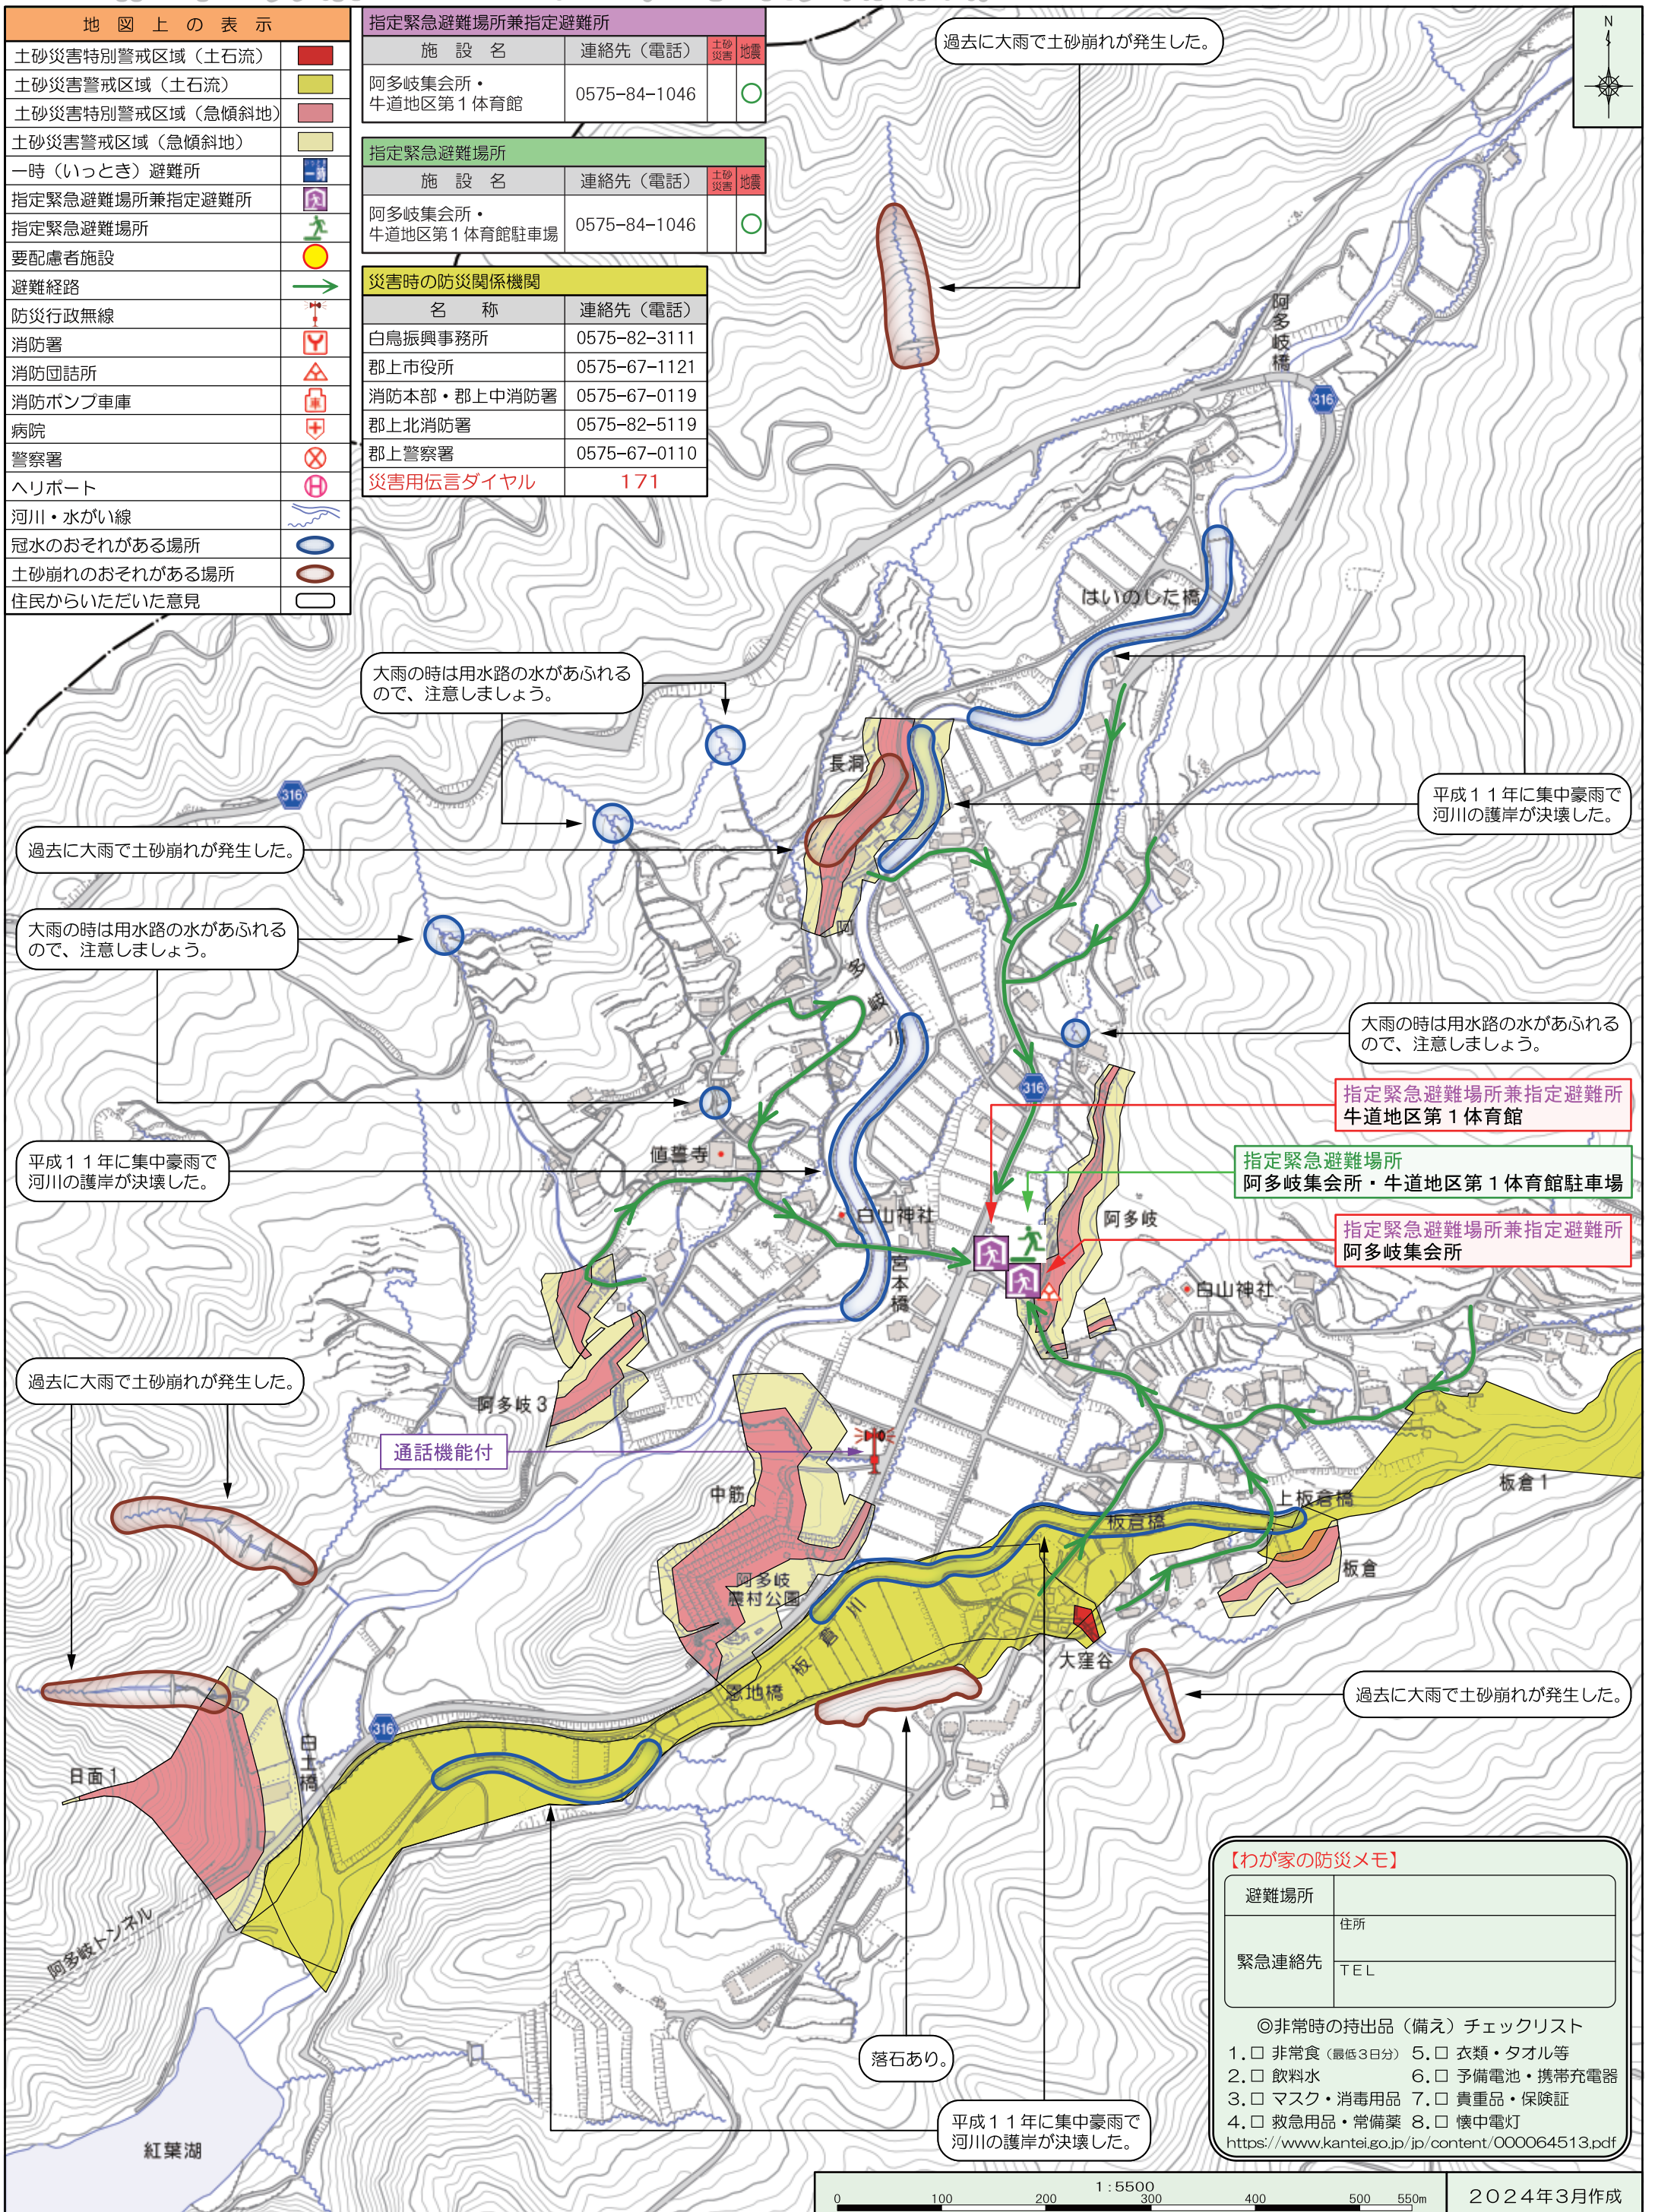

# 郡上市土砂災害ハザードマップ(白鳥 阿多岐自治会)

土砂災害ハザードマップは、土砂災害が発生するおそれの高い区域を着色した地図です。土砂災害に備えて、事前に危険な場所や避難場所、避難経路を把握しておきましょう。

地図上の表示	
土砂災害特別警戒区域(土石流)	■
土砂災害警戒区域(土石流)	■
土砂災害特別警戒区域(急傾斜地)	■
土砂災害警戒区域(急傾斜地)	■
一時(いっとき)避難所	■
指定緊急避難場所兼指定避難所	■
指定緊急避難場所	■
要配慮者施設	●
避難経路	→
防災行政無線	→
消防署	■
消防団詰所	■
消防ポンプ車庫	■
病院	■
警察署	■
ヘリポート	■
河川・水がけ線	→
冠水のおそれがある場所	○
土砂崩れのおそれがある場所	○
住民からいただいた意見	○

指定緊急避難場所兼指定避難所			
施設名	連絡先(電話)	土砂災害	地震
阿多岐集会所・牛道地区第1体育館	0575-84-1046	○	○

指定緊急避難場所			
施設名	連絡先(電話)	土砂災害	地震
阿多岐集会所・牛道地区第1体育館駐車場	0575-84-1046	○	○

災害時の防災関係機関			
名称	連絡先(電話)	土砂災害	地震
白鳥振興事務所	0575-82-3111		
郡上市役所	0575-67-1121		
消防本部・郡上中消防署	0575-67-0119		
郡上北消防署	0575-82-5119		
郡上警察署	0575-67-0110		
災害用伝言ダイヤル	171		

**【わが家の防災メモ】**

避難場所	住所
緊急連絡先	TEL

◎非常時の持出品(備え)チェックリスト

- 非常食(最低3日分)
- 飲料水
- マスク・消毒用品
- 救急用品・常備薬
- 衣類・タオル等
- 予備電池・携帯充電器
- 貴重品・保険証
- 懐中電灯

<https://www.kantei.go.jp/jp/content/00064513.pdf>