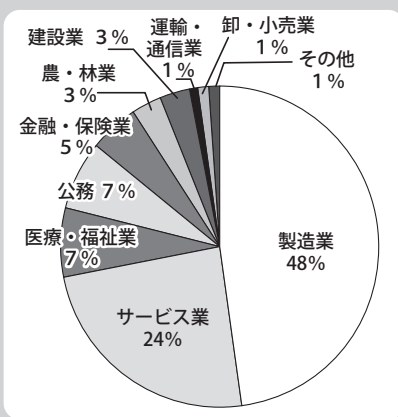

売買物件は、現状有姿での引き渡しになります。

契約書に貼付する収入印紙等の契約に要する費用は買受者の負担になります。

所有権移転登記の手続き及び登録免許税は買受者の負担になります。

住宅用宅地を分譲しています

市では、一般住宅用宅地を分譲しています。分譲価格、建築条件などの詳細はお問い合わせください。また、価格、面積などは市ホームページに掲載されています。

- 「白鳥駅東」(白鳥町白鳥)
- ※随時募集(7区画)
- 「フォレストタウン白鳥・寿賀丘団地」(白鳥町那留)

～輝く未来に向かって～ 郡上未来通信 vol.36 (郡上市雇用対策協議会)

就職に係るアンケート調査結果について
 今春、高校を卒業し、社会に出る3年生の就職内定者のみなさんにアンケート調査を実施しました。3年生のみなさんが、どんな産業に就職し、どんな職業についたか、またどのように就職先を決めていったのかをお聞きしましたので、これから就職に向けて準備をしていくみなさんの就職活動の参考にしてください。<内定者数81人(男40人・女41人)>

①就職先事業所の産業は

②就職先事業所の職業は

③就職先事業所は何で知りましたか

④就職するにあたり誰に相談しましたか

⑤就職先事業所を選ぶ時に重視したことは(複数回答可)

(資料出所:平成28年3月新規高等学校卒業者の就職に係るアンケート調査結果より)

※随時募集(2区画)

▼「ニュータウンみなみ・**山の里**」(美並町山田)