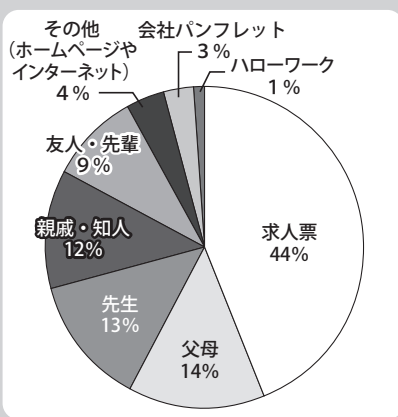

～輝く未来に向かって～ 郡上未来通信 vol.36 (郡上市雇用対策協議会)

就職に係るアンケート調査結果について
 今春、高校を卒業し、社会に出る3年生の就職内定者のみなさんにアンケート調査を実施しました。3年生のみなさんが、どんな産業に就職し、どんな職業についたか、またどのように就職先を決めていったのかをお聞きしましたので、これから就職に向けて準備をしていくみなさんの就職活動の参考にしてください。<内定者数81人(男40人・女41人)>

①就職先事業所の産業は

②就職先事業所の職業は

③就職先事業所は何で知りましたか

④就職するにあたり誰に相談しましたか

⑤就職先事業所を選ぶ時に重視したことは(複数回答可)

(資料出所:平成28年3月新規高等学校卒業者の就職に係るアンケート調査結果より)

※随時募集(2区画)

▼「ニュータウンみなみ・**山の里**」(美並町山田)