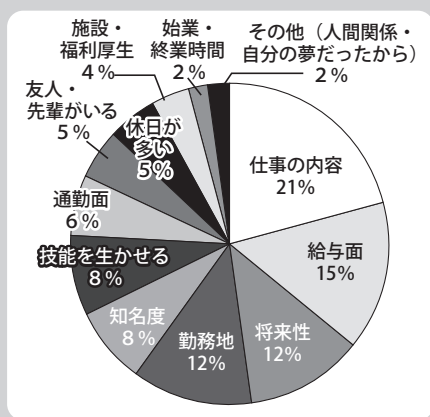

～輝く未来に向かって～ 郡上未来通信 vol.36 (郡上市雇用対策協議会)

就職に係るアンケート調査結果について
 今春、高校を卒業し、社会に出る3年生の就職内定者のみなさんにアンケート調査を実施しました。3年生のみなさんが、どんな産業に就職し、どんな職業についたか、またどのように就職先を決めていったのかをお聞きしましたので、これから就職に向けて準備をしていくみなさんの就職活動の参考にしてください。<内定者数81人(男40人・女41人)>

①就職先事業所の産業は

②就職先事業所の職業は

③就職先事業所は何で知りましたか

④就職するにあたり誰に相談しましたか

⑤就職先事業所を選ぶ時に重視したことは(複数回答可)

(資料出所:平成28年3月新規高等学校卒業者の就職に係るアンケート調査結果より)

※随時募集(2区画)

▼「ニュータウンみなみ・**山の里**」(美並町山田)