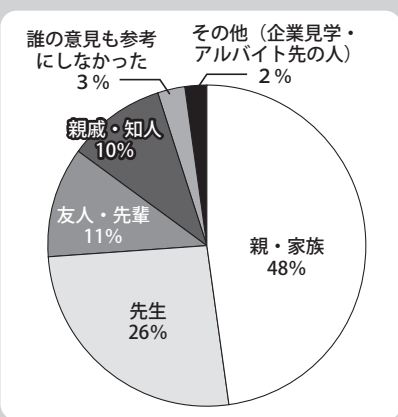

～輝く未来に向かって～ 郡上未来通信 vol.36 (郡上市雇用対策協議会)

就職に係るアンケート調査結果について
 今春、高校を卒業し、社会に出る3年生の就職内定者のみなさんにアンケート調査を実施しました。3年生のみなさんが、どんな産業に就職し、どんな職業についたか、またどのように就職先を決めていったのかをお聞きしましたので、これから就職に向けて準備をしていくみなさんの就職活動の参考にしてください。<内定者数81人(男40人・女41人)>

①就職先事業所の産業は

②就職先事業所の職業は

③就職先事業所は何で知りましたか

④就職するにあたり誰に相談しましたか

⑤就職先事業所を選ぶ時に重視したことは(複数回答可)

(資料出所:平成28年3月新規高等学校卒業者の就職に係るアンケート調査結果より)

※随時募集(2区画)

▼「ニュータウンみなみ・**山の里**」(美並町山田)