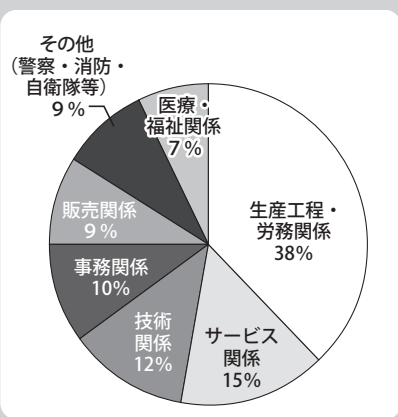

売買物件は、現状有姿での引き渡しになります。

契約書に貼付する収入印紙等の契約に要する費用は買受者の負担になります。

所有権移転登記の手続き及び登録免許税は買受者の負担になります。

住宅用宅地を分譲しています

市では、一般住宅用宅地を分譲しています。分譲価格、建築条件などの詳細はお問い合わせください。また、価格、面積などは市ホームページに掲載されています。

- 「白鳥駅東」(白鳥町白鳥)
- ※随時募集(7区画)
- 「フォレストタウン白鳥・寿賀丘団地」(白鳥町那留)

～輝く未来に向かって～ 郡上未来通信 vol.36 (郡上市雇用対策協議会)

就職に係るアンケート調査結果について
 今春、高校を卒業し、社会に出る3年生の就職内定者のみなさんにアンケート調査を実施しました。3年生のみなさんが、どんな産業に就職し、どんな職業についたか、またどのように就職先を決めていったのかをお聞きしましたので、これから就職に向けて準備をしていくみなさんの就職活動の参考にしてください。<内定者数81人(男40人・女41人)>

①就職先事業所の産業は

②就職先事業所の職業は

③就職先事業所は何で知りましたか

④就職するにあたり誰に相談しましたか

⑤就職先事業所を選ぶ時に重視したことは(複数回答可)

(資料出所:平成28年3月新規高等学校卒業者の就職に係るアンケート調査結果より)

※随時募集(2区画)

▼「ニュータウンみなみ・**山の里**」(美並町山田)