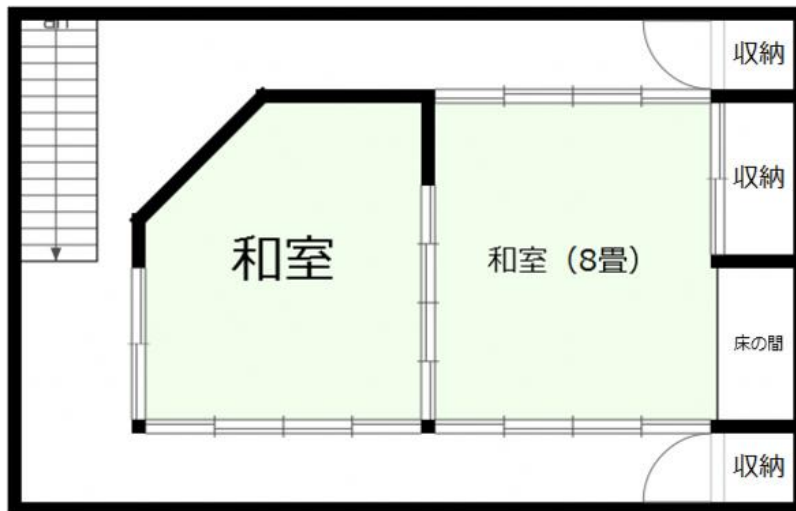

【148】空き家情報（白鳥町為真地内）

空家の所在地		郡上市 白鳥町為真地内	
空家情報	構造	<input type="checkbox"/> 木造・ <input type="checkbox"/> 鉄筋コンクリート造・ <input type="checkbox"/> 鉄骨造・その他()	
	建物階数	地上 2 階	
	敷地面積	約 384 m ²	
	床面積	約 175 m ²	
	建築年	昭和 50 年頃	
空家の時期		令和 4 年～	
売買又は賃貸		<input type="checkbox"/> 1. 売却 <input type="checkbox"/>2. 賃貸	
価格・賃貸料 希望条件		<input type="checkbox"/> 売却希望価格	700万円（建物のみ・ <input type="checkbox"/> 土地建物）
		<input type="checkbox"/> 賃貸希望条件	
入居の諸条件		敷金： 円 礼金： 円 手数料： 円 その他（ ）	
設備状況	上水道	市上水道・ <input type="checkbox"/> 井戸・山水・その他	
	下水道	<input type="checkbox"/> 市下水道・合併浄化槽・汲取・その他	
	電気	<input type="checkbox"/> 引込済・その他	
	ガス	<input type="checkbox"/> プロパンガス・その他	
	風呂	<input type="checkbox"/> ガス・灯油・その他（ ）	
	駐車場	<input type="checkbox"/> 有・無	
	田畑	有・ <input type="checkbox"/> 無	
その他事項		犬・猫 <input type="checkbox"/> 可（ <input type="checkbox"/> 室内・ <input type="checkbox"/> 庭）・ <input type="checkbox"/>不可	

間取図

1F

2F

※目視による作成のため、実際の広さ・形状と異なる場合があります。

▼ 1階和室

▼ 1階和室2

▼ 2階和室

▼ 2階廊下