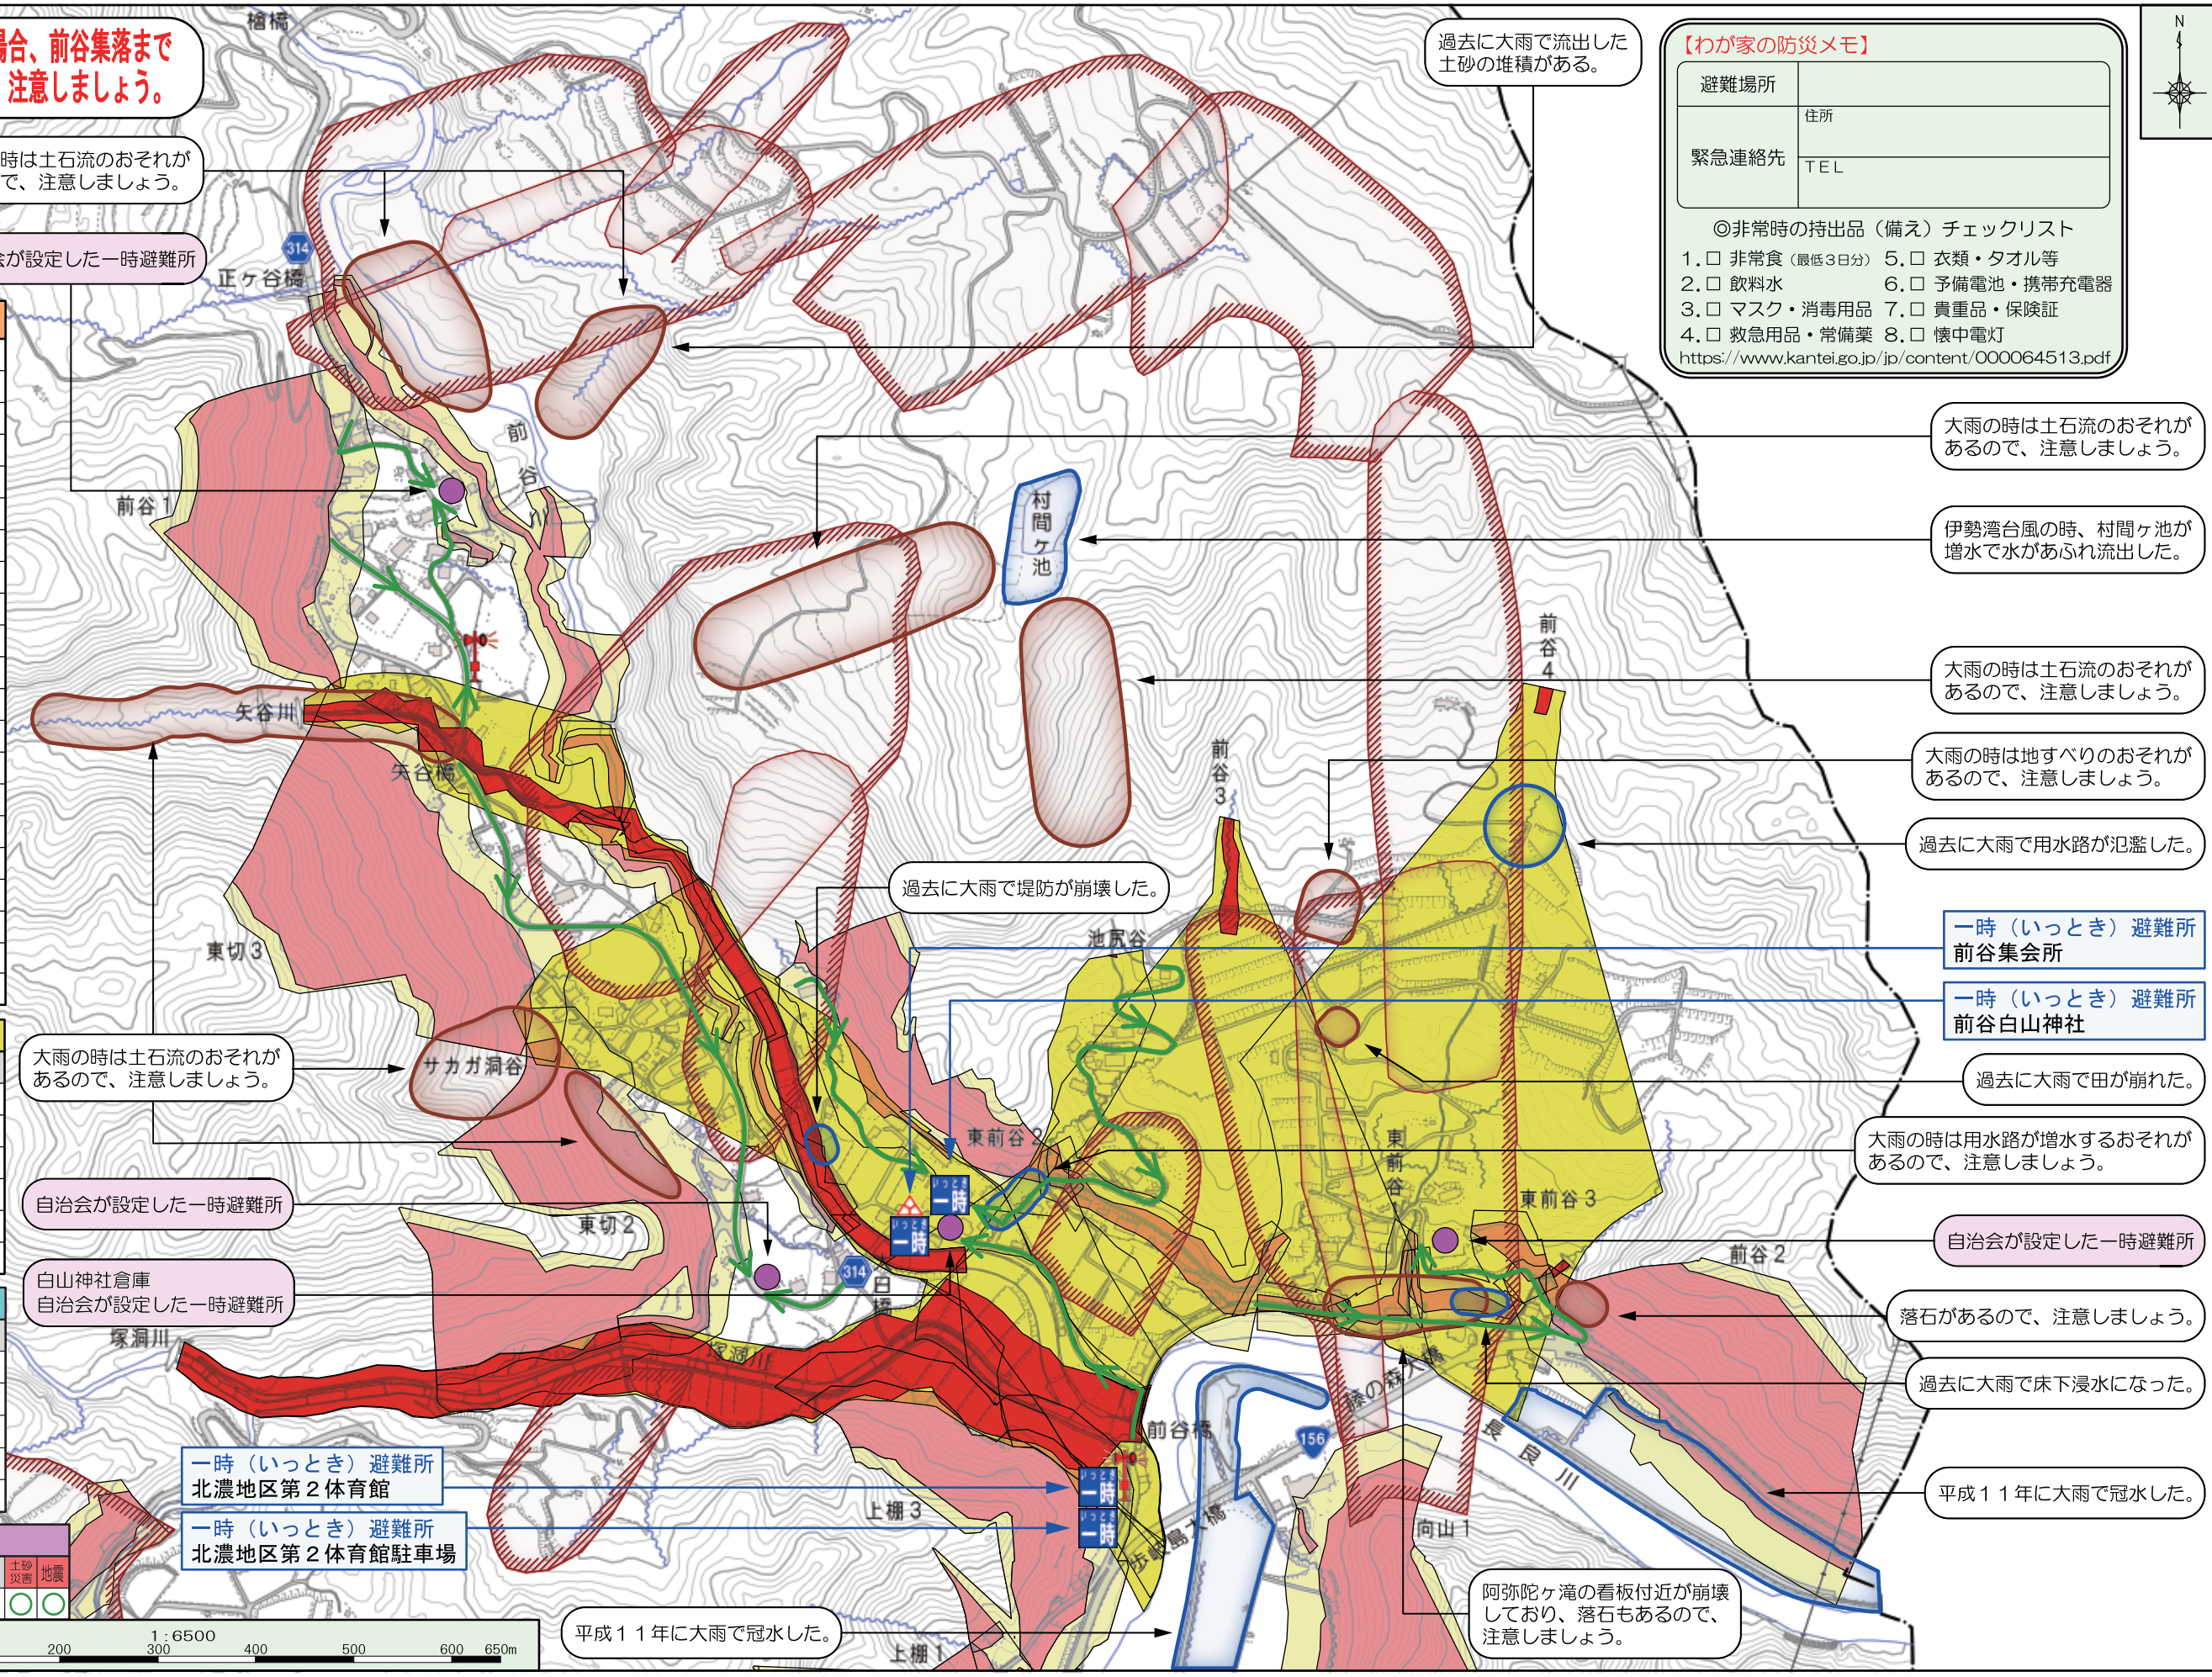

# 郡上市土砂災害ハザードマップ〈白鳥 前谷自治会〉

土砂災害ハザードマップは、土砂災害が発生するおそれの高い区域を着色した地図です。土砂災害に備えて、事前に危険な場所や避難場所、避難経路を把握しておきましょう。

(注) 檜橋より北部で災害が発生した場合、前谷集落まで被害を及ぼす可能性があるため、注意しましょう。

大雨の時は土石流のおそれがあるので、注意しましょう。

自治会が設定した一時避難所

過去に大雨で流出した土砂の堆積がある。

### 地図上の表示

土砂災害特別警戒区域（土石流）	
土砂災害警戒区域（土石流）	
土砂災害特別警戒区域（急傾斜地）	
土砂災害警戒区域（急傾斜地）	
土砂災害警戒区域（地すべり）	
一時（いつとき）避難所	
指定緊急避難場所兼指定避難所	
指定緊急避難場所	
要配慮者施設	
避難経路	
防災行政無線	
消防署	
消防団詰所	
消防ポンプ車庫	
病院	
警察署	
ヘリポート	
河川・水がけ線	
冠水のおそれがある場所	
土砂崩れのおそれがある場所	
住民からいただいた意見	

### 指定緊急避難場所兼指定避難所

施設名	連絡先（電話）	土砂災害	地震
二日町地区防災拠点施設	—		

2024年3月作成

大雨の時は土石流のおそれがあるので、注意しましょう。

伊勢湾台風の時、村間ヶ池が増水で水があふれ流出した。

大雨の時は土石流のおそれがあるので、注意しましょう。

大雨の時は地すべりのおそれがあるので、注意しましょう。

過去に大雨で用水路が氾濫した。