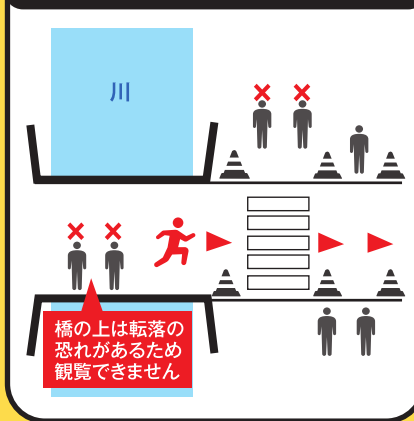

- 迂回路
- リレーコース

応援されるみなさんへお願い

以下のような行為は、大変危険ですので安全な歩道での応援をお願いします。

川沿いやコース上での応援

橋の上や横断歩道での応援

ご声援・ご協力をお願いします

- 当日聖火リレーコースには、聖火ランナーを含め、多くの車両が隊列を組み走行いたしますので、走行の妨げにならないようご協力ください。
- 観覧場所では係員の指示に従って応援をお願いします。
- 交通規制内にお住いのみなさんには、聖火リレー当日は大変ご迷惑をおかけしますが、何卒ご理解・ご協力をお願いします。