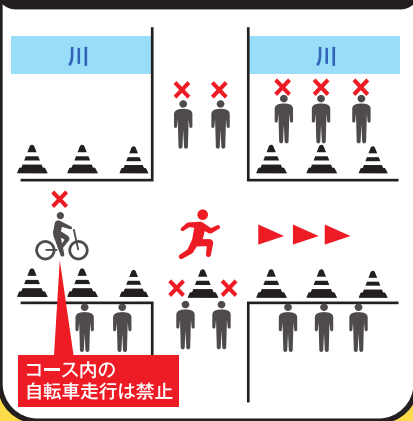

- ① 八幡中学校 ⇔ 郡上市総合スポーツセンター
- ② 八幡中学校 ⇔ 城下町プラザ
- ③ 郡上総合庁舎 ⇔ 郡上市民病院ロータリー

- その他、郡上市歴史資料館駐車場もご利用できます。(駐車場からは徒歩で希望の観覧場所へ移動ください。)
- 市役所周辺駐車場は聖火リレー関係車両等により使用できませんので、臨時駐車場をご利用ください。

交通規制・聖火リレールートのご案内

【ご注意】

- 交通規制中は路上に車両の駐車はできません。
- 交通規制中は車両によるコースの通行・横断ができません。
- ランナー通過中は歩行者もコースの横断ができません。
- コース周辺道路などで交通渋滞が予想されます。

1次規制：15時～17時10分

2次規制：15時30分～17時10分

リレーコース

スタート：16時25分

当日は大変混雑が予想されますので、16時までには沿道へお集まりください。

【スタート】郡上市役所
ミニセレブレーション実施
16時15分～

迂回路のご案内

【ゴール】郡上八幡駅

- 迂回路
- リレーコース

応援されるみなさんへお願い

以下のような行為は、大変危険ですので安全な歩道での応援をお願いします。

川沿いやコース上での応援

橋の上や横断歩道での応援

ご声援・ご協力をお願いします

- 当日聖火リレーコースには、聖火ランナーを含め、多くの車両が隊列を組み走行いたしますので、走行の妨げにならないようご協力ください。
- 観覧場所では係員の指示に従って応援をお願いします。
- 交通規制内にお住いのみなさんには、聖火リレー当日は大変ご迷惑をおかけしますが、何卒ご理解・ご協力をお願いします。