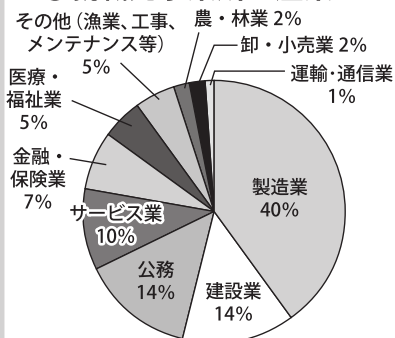

①就職先事業所の産業は