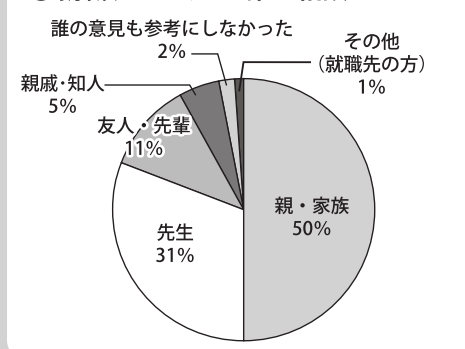

④就職するにあたり誰に相談しましたか