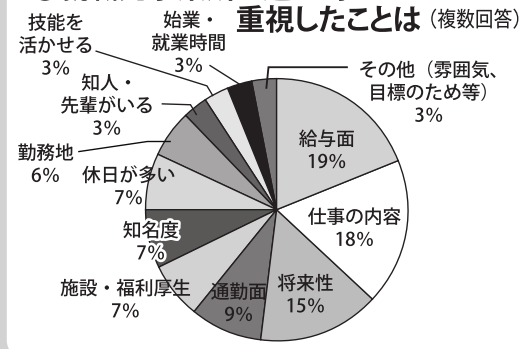

⑤就職先事業所を選ぶ時に 重視したことは(複数回答)

(資料出所：令和2年3月新規高等学校卒業者の就職に係るアンケート調査結果より)

問 ハローワーク岐阜八幡 ☎ 65-3108