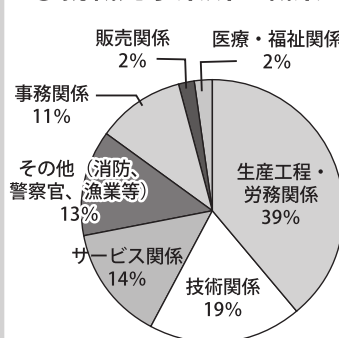

### ◆就職に係るアンケート調査結果について

今春高校を卒業し、社会に出る3年生の就職内定者のみなさんにアンケート調査を実施しました。3年生のみならず、どんな産業に就職し、どんな職業についたか、またどのように就職先を決めたかをお聞きしましたので、これから就職に向けて準備をしていくみなさんの就職活動の参考にしてください。

<内定者数81名（男59名・女22名）>

#### ①就職先事業所の産業は

#### ②就職先事業所の職業は