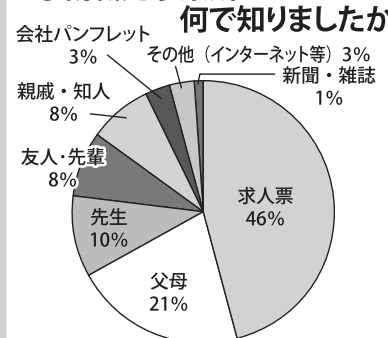

③就職先事業所は 何で知りましたか