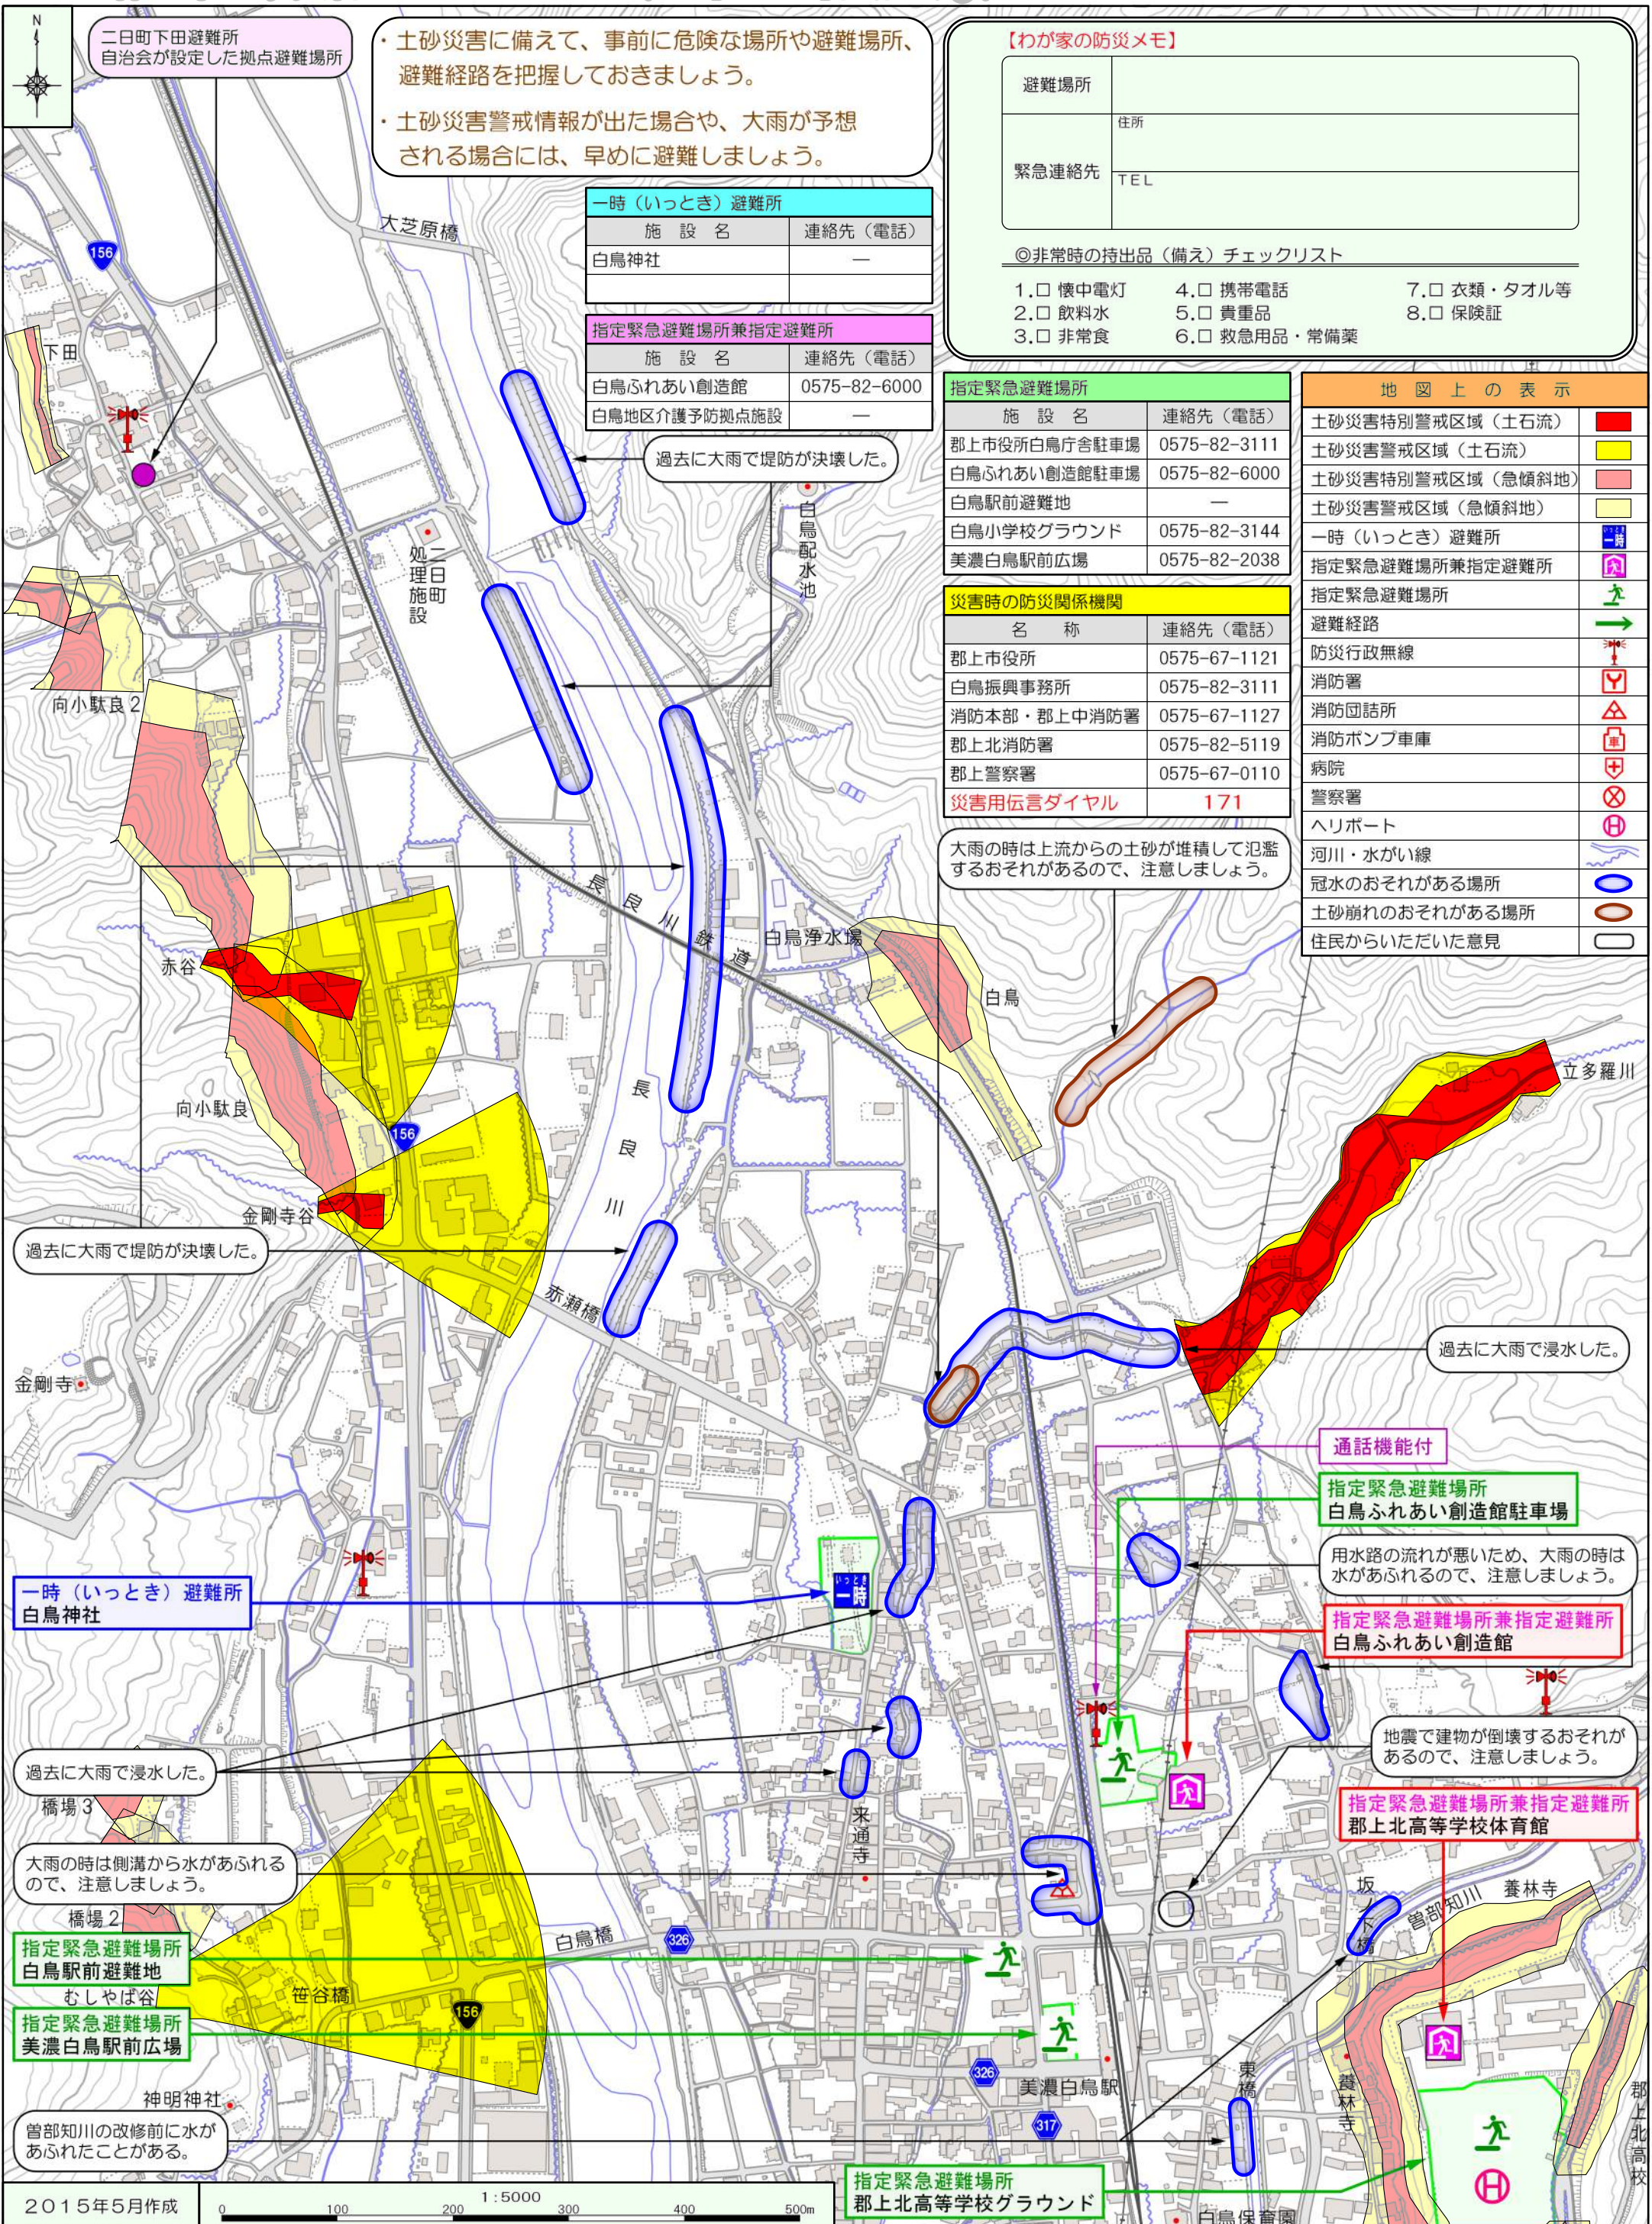

# 郡上市土砂災害ハザードマップ(白鳥 白鳥自治会①)

この地図は、住民同士で話し合い作成した地図です。  
この地図を見やすい場所に掲示するとともに、普段から家族や友人と話し合うことで、災害に備えましょう。

・土砂災害に備えて、事前に危険な場所や避難場所、避難経路を把握しておきましょう。  
・土砂災害警戒情報が出た場合や、大雨が予想される場合には、早めに避難しましょう。

**【わが家の防災メモ】**

**災害時の防災関係機関**

名称	連絡先(電話)
郡上市役所	0575-67-1121
白鳥振興事務所	0575-82-3111
消防本部・郡上中消防署	0575-67-1127
郡上北消防署	0575-82-5119
郡上警察署	0575-67-0110
<b>災害用伝言ダイヤル</b>	<b>171</b>

**地図上の表示**

土砂災害特別警戒区域(土石流)	
土砂災害警戒区域(土石流)	
土砂災害特別警戒区域(急傾斜地)	
土砂災害警戒区域(急傾斜地)	
一時(いつとき)避難所	
指定緊急避難場所兼指定避難所	
指定緊急避難場所	
避難経路	
防災行政無線	
消防署	
消防団詰所	
消防ポンプ車庫	
病院	
警察署	
ヘリポート	
河川・水がけ線	
冠水のおそれがある場所	
土砂崩れのおそれがある場所	
住民からいただいた意見	

大雨の時は上流からの土砂が堆積して氾濫するおそれがあるので、注意しましょう。

二日町下田避難所  
自治会が設定した拠点避難場所

過去に大雨で堤防が決壊した。

一時(いつとき)避難所  
白鳥神社

過去に大雨で浸水した。

大雨の時は側溝から水があふれるので、注意しましょう。

指定緊急避難場所  
白鳥駅前避難地

指定緊急避難場所  
美濃白鳥駅前広場

曾部知川の改修前に水があふれたことがある。

過去に大雨で堤防が決壊した。

過去に大雨で浸水した。

通話機能付  
指定緊急避難場所  
白鳥ふれあい創造館駐車場

用水路の流れが悪いので、大雨の時は水があふれるので、注意しましょう。

指定緊急避難場所兼指定避難所  
白鳥ふれあい創造館

地震で建物が倒壊するおそれがあるので、注意しましょう。

指定緊急避難場所兼指定避難所  
郡上北高等学校体育館