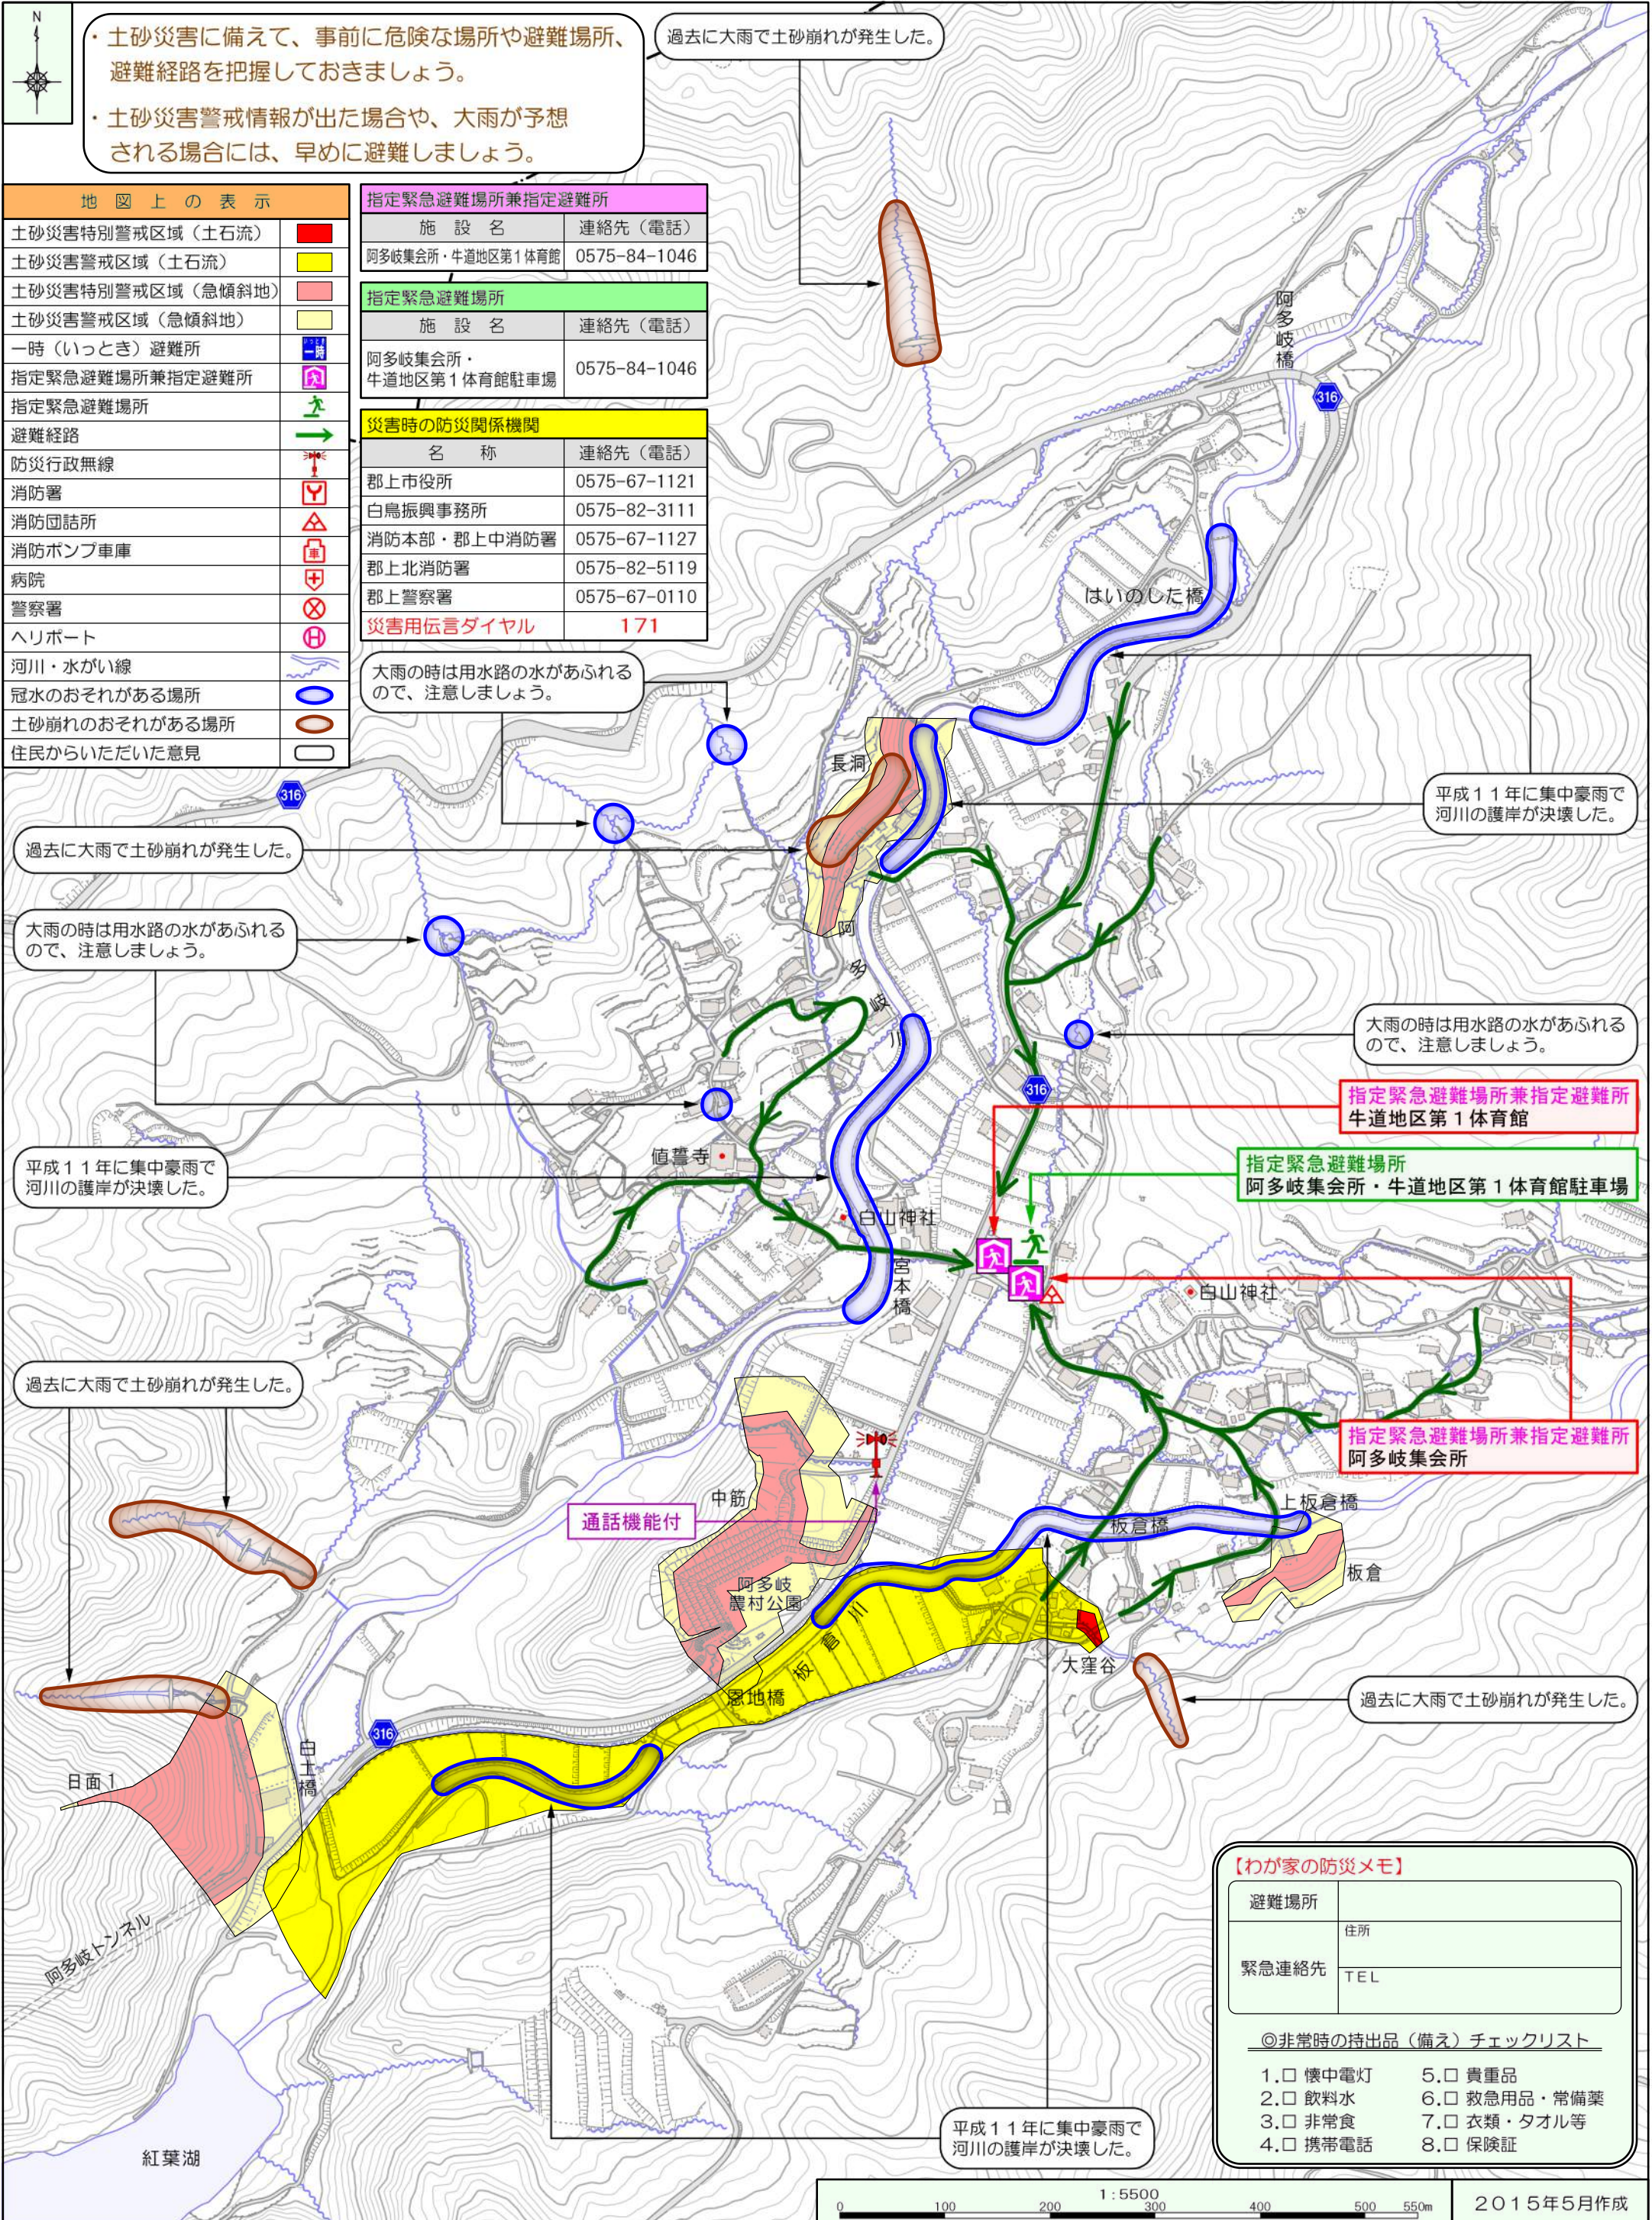

郡上市土砂災害ハザードマップ〈白鳥 阿多岐自治会〉

この地図は、住民同士で話し合い作成した地図です。
この地図を見やすい場所に掲示するとともに、普段から家族や友人と話し合うことで、災害に備えましょう。

・土砂災害に備えて、事前に危険な場所や避難場所、避難経路を把握しておきましょう。
・土砂災害警戒情報が出た場合や、大雨が予想される場合には、早めに避難しましょう。

過去に大雨で土砂崩れが発生した。

指定緊急避難場所兼指定避難所

施設名	連絡先(電話)
阿多岐集会所・牛道地区第1体育館	0575-84-1046

指定緊急避難場所

施設名	連絡先(電話)
阿多岐集会所・牛道地区第1体育館駐車場	0575-84-1046

災害時の防災関係機関

名称	連絡先(電話)
郡上市役所	0575-67-1121
白鳥振興事務所	0575-82-3111
消防本部・郡上中消防署	0575-67-1127
郡上北消防署	0575-82-5119
郡上警察署	0575-67-0110
災害用伝言ダイヤル	171

大雨の時は用水路の水があふれるので、注意しましょう。

平成11年に集中豪雨で河川の護岸が決壊した。

大雨の時は用水路の水があふれるので、注意しましょう。

指定緊急避難場所兼指定避難所
牛道地区第1体育館

指定緊急避難場所
阿多岐集会所・牛道地区第1体育館駐車場

指定緊急避難場所兼指定避難所
阿多岐集会所

過去に大雨で土砂崩れが発生した。

平成11年に集中豪雨で河川の護岸が決壊した。

【わが家の防災メモ】

避難場所	住所
緊急連絡先	TEL

◎非常時の持出品(備え)チェックリスト

- 1. 懐中電灯
- 2. 飲料水
- 3. 非常食
- 4. 携帯電話
- 5. 貴重品
- 6. 救急用品・常備薬
- 7. 衣類・タオル等
- 8. 保険証