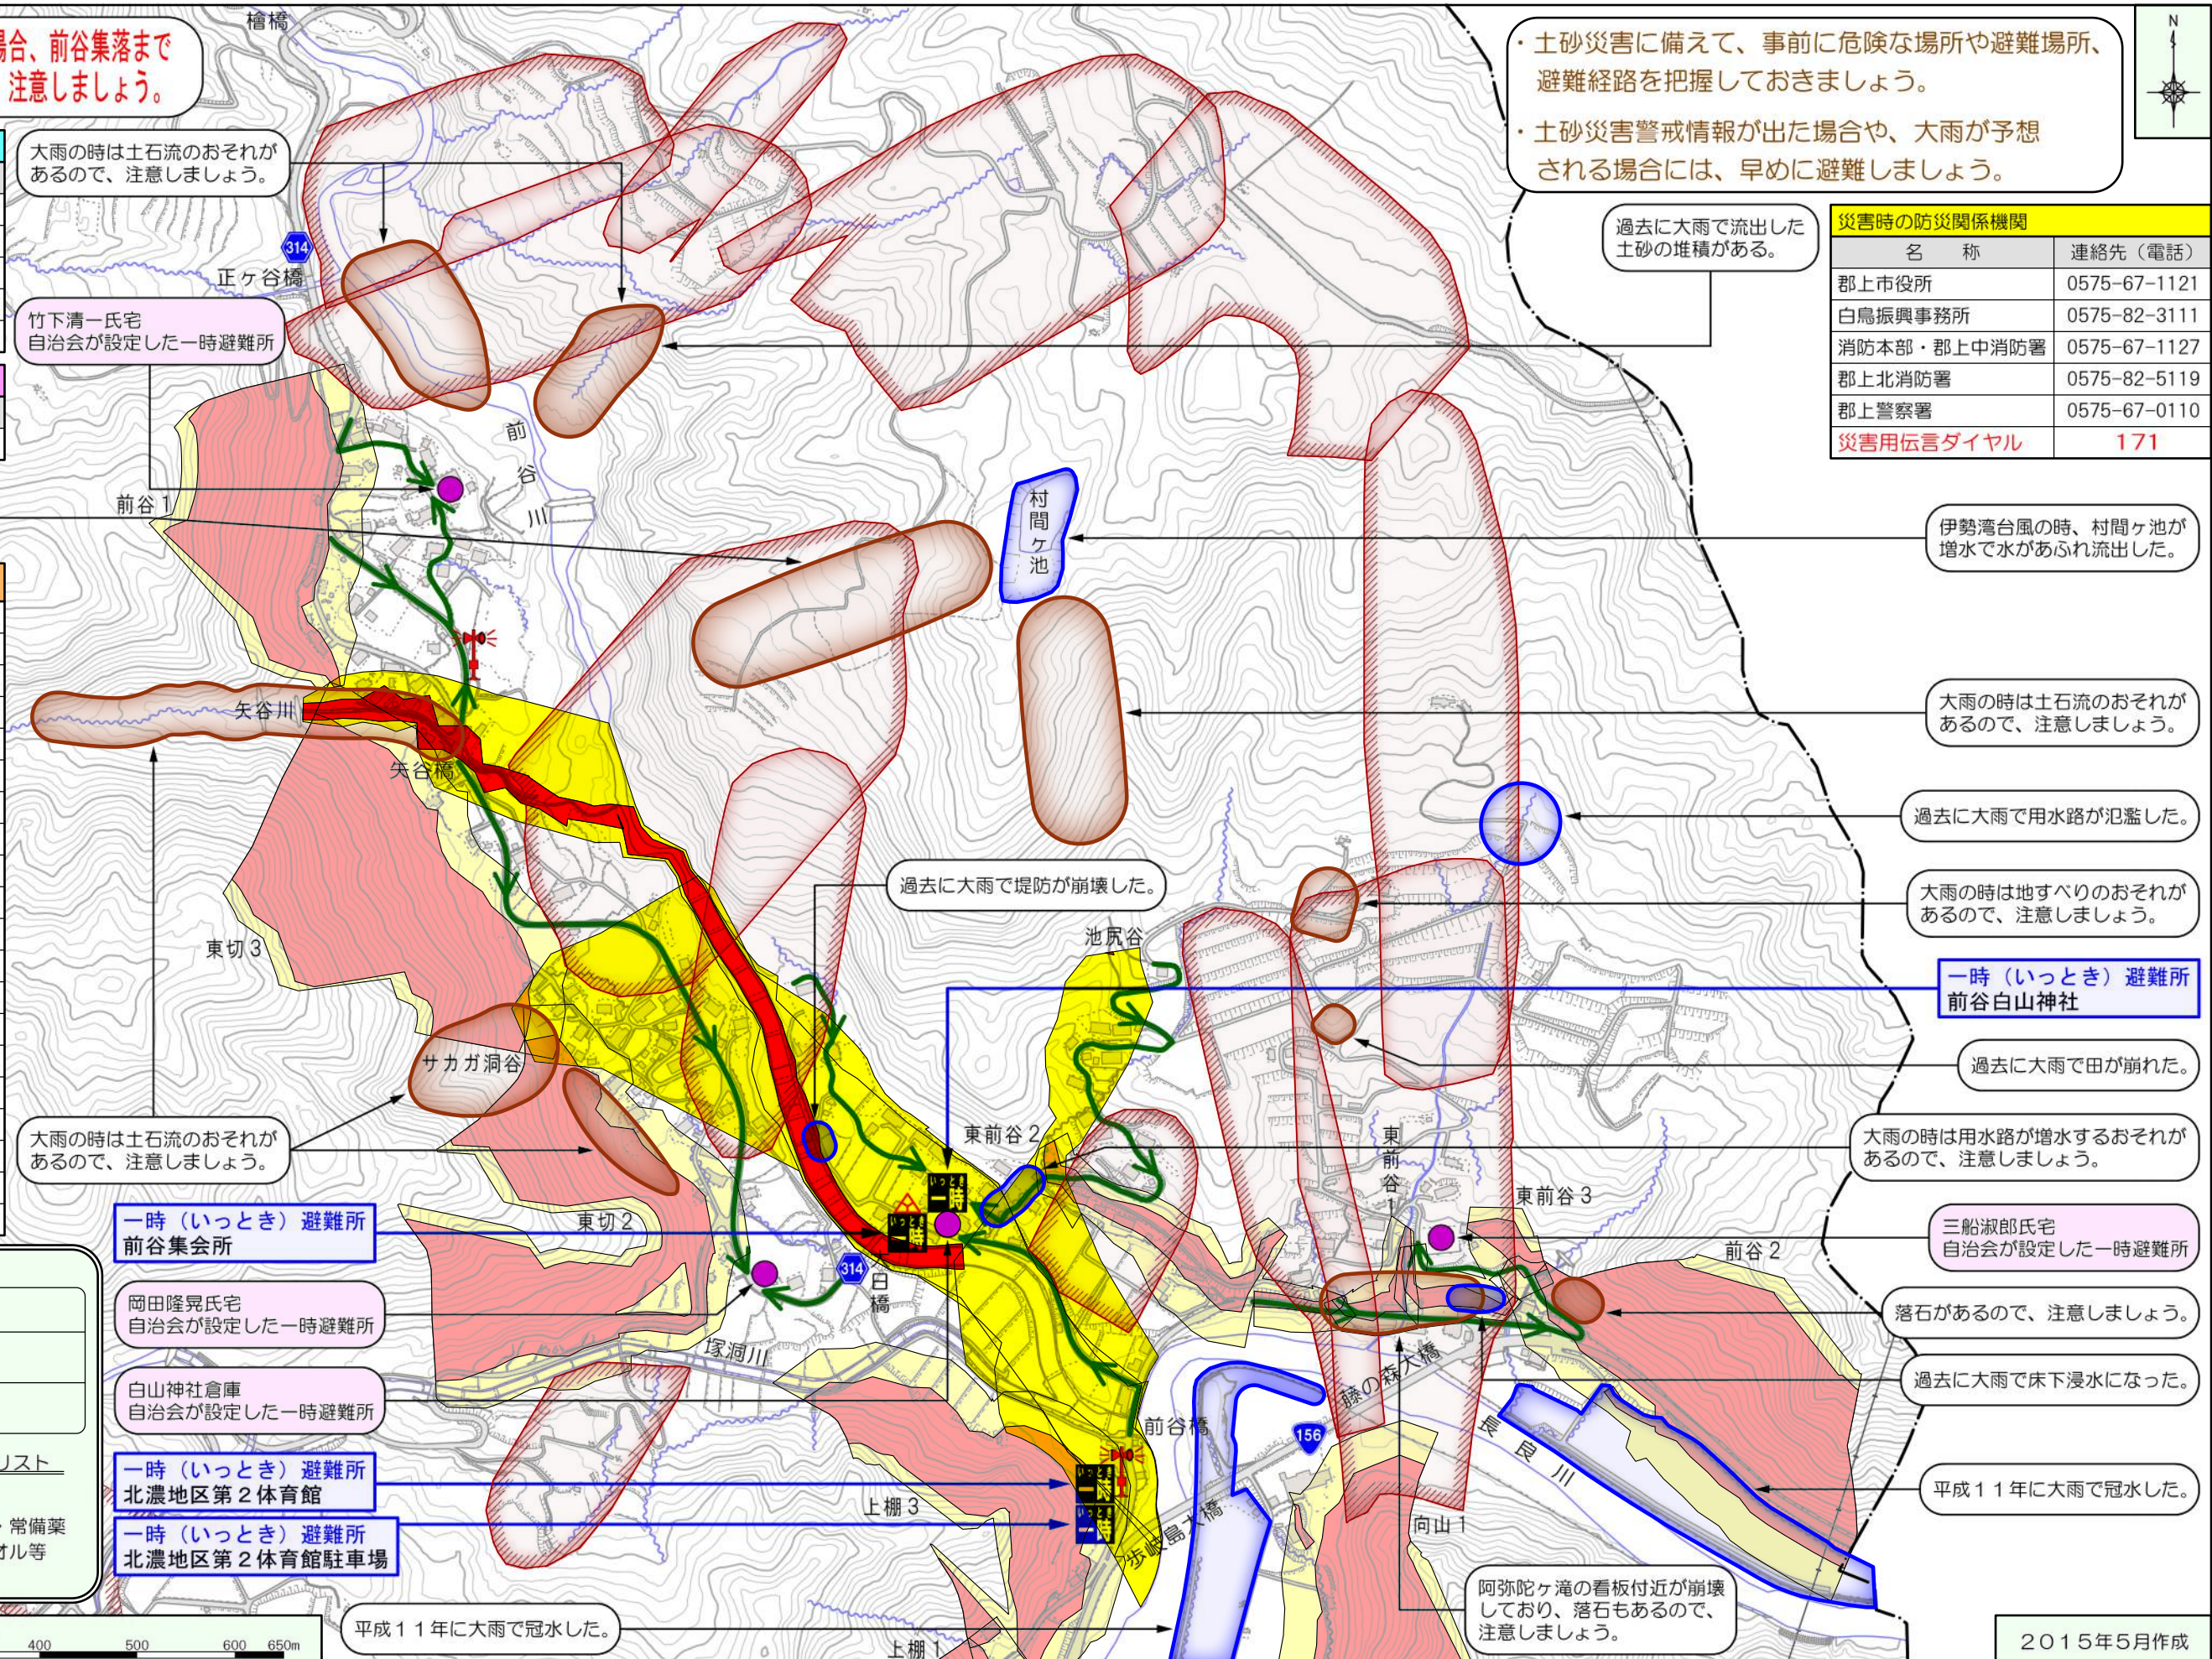

大雨の時は土石流のおそれがあるので、注意しましょう。

指定緊急避難場所兼指定避難所	
施設名	連絡先(電話)
二日町地区防災拠点施設	—

竹下清一氏宅
自治会が設定した一時避難所

大雨の時は土石流のおそれがあるので、注意しましょう。

地図上の表示	
土砂災害特別警戒区域(土石流)	■
土砂災害警戒区域(土石流)	■
土砂災害特別警戒区域(急傾斜地)	■
土砂災害警戒区域(急傾斜地)	■
土砂災害警戒区域(地すべり)	■
一時(いつとき)避難所	■
指定緊急避難場所兼指定避難所	■
指定緊急避難場所	■
避難経路	■
防災行政無線	■
消防署	■
消防団詰所	■
消防ポンプ車庫	■
病院	■
警察署	■
ヘリポート	■
河川・水がけ線	■
冠水のおそれがある場所	○
土砂崩れのおそれがある場所	○
住民からいただいた意見	○

【わが家の防災メモ】	
避難場所	住所
緊急連絡先	TEL
◎非常時の持出品(備え)チェックリスト	
1. □ 懐中電灯	5. □ 貴重品
2. □ 飲料水	6. □ 救急用品・常備薬
3. □ 非常食	7. □ 衣類・タオル等
4. □ 携帯電話	8. □ 保険証

- ・土砂災害に備えて、事前に危険な場所や避難場所、避難経路を把握しておきましょう。
- ・土砂災害警戒情報が出た場合や、大雨が予想される場合には、早めに避難しましょう。

過去に大雨で流出した土砂の堆積がある。

災害時の防災関係機関	
名称	連絡先(電話)
郡上市役所	0575-67-1121
白鳥振興事務所	0575-82-3111
消防本部・郡上中消防署	0575-67-1127
郡上北消防署	0575-82-5119
郡上警察署	0575-67-0110
災害用伝言ダイヤル	171

伊勢湾台風の時、村間ヶ池が増水で水があふれ流出した。

大雨の時は土石流のおそれがあるので、注意しましょう。

過去に大雨で用水路が氾濫した。

大雨の時は地すべりのおそれがあるので、注意しましょう。

一時(いつとき)避難所
前谷白山神社

過去に大雨で田が崩れた。

大雨の時は用水路が増水するおそれがあるので、注意しましょう。

三船淑郎氏宅
自治会が設定した一時避難所

落石があるので、注意しましょう。

過去に大雨で床下浸水になった。