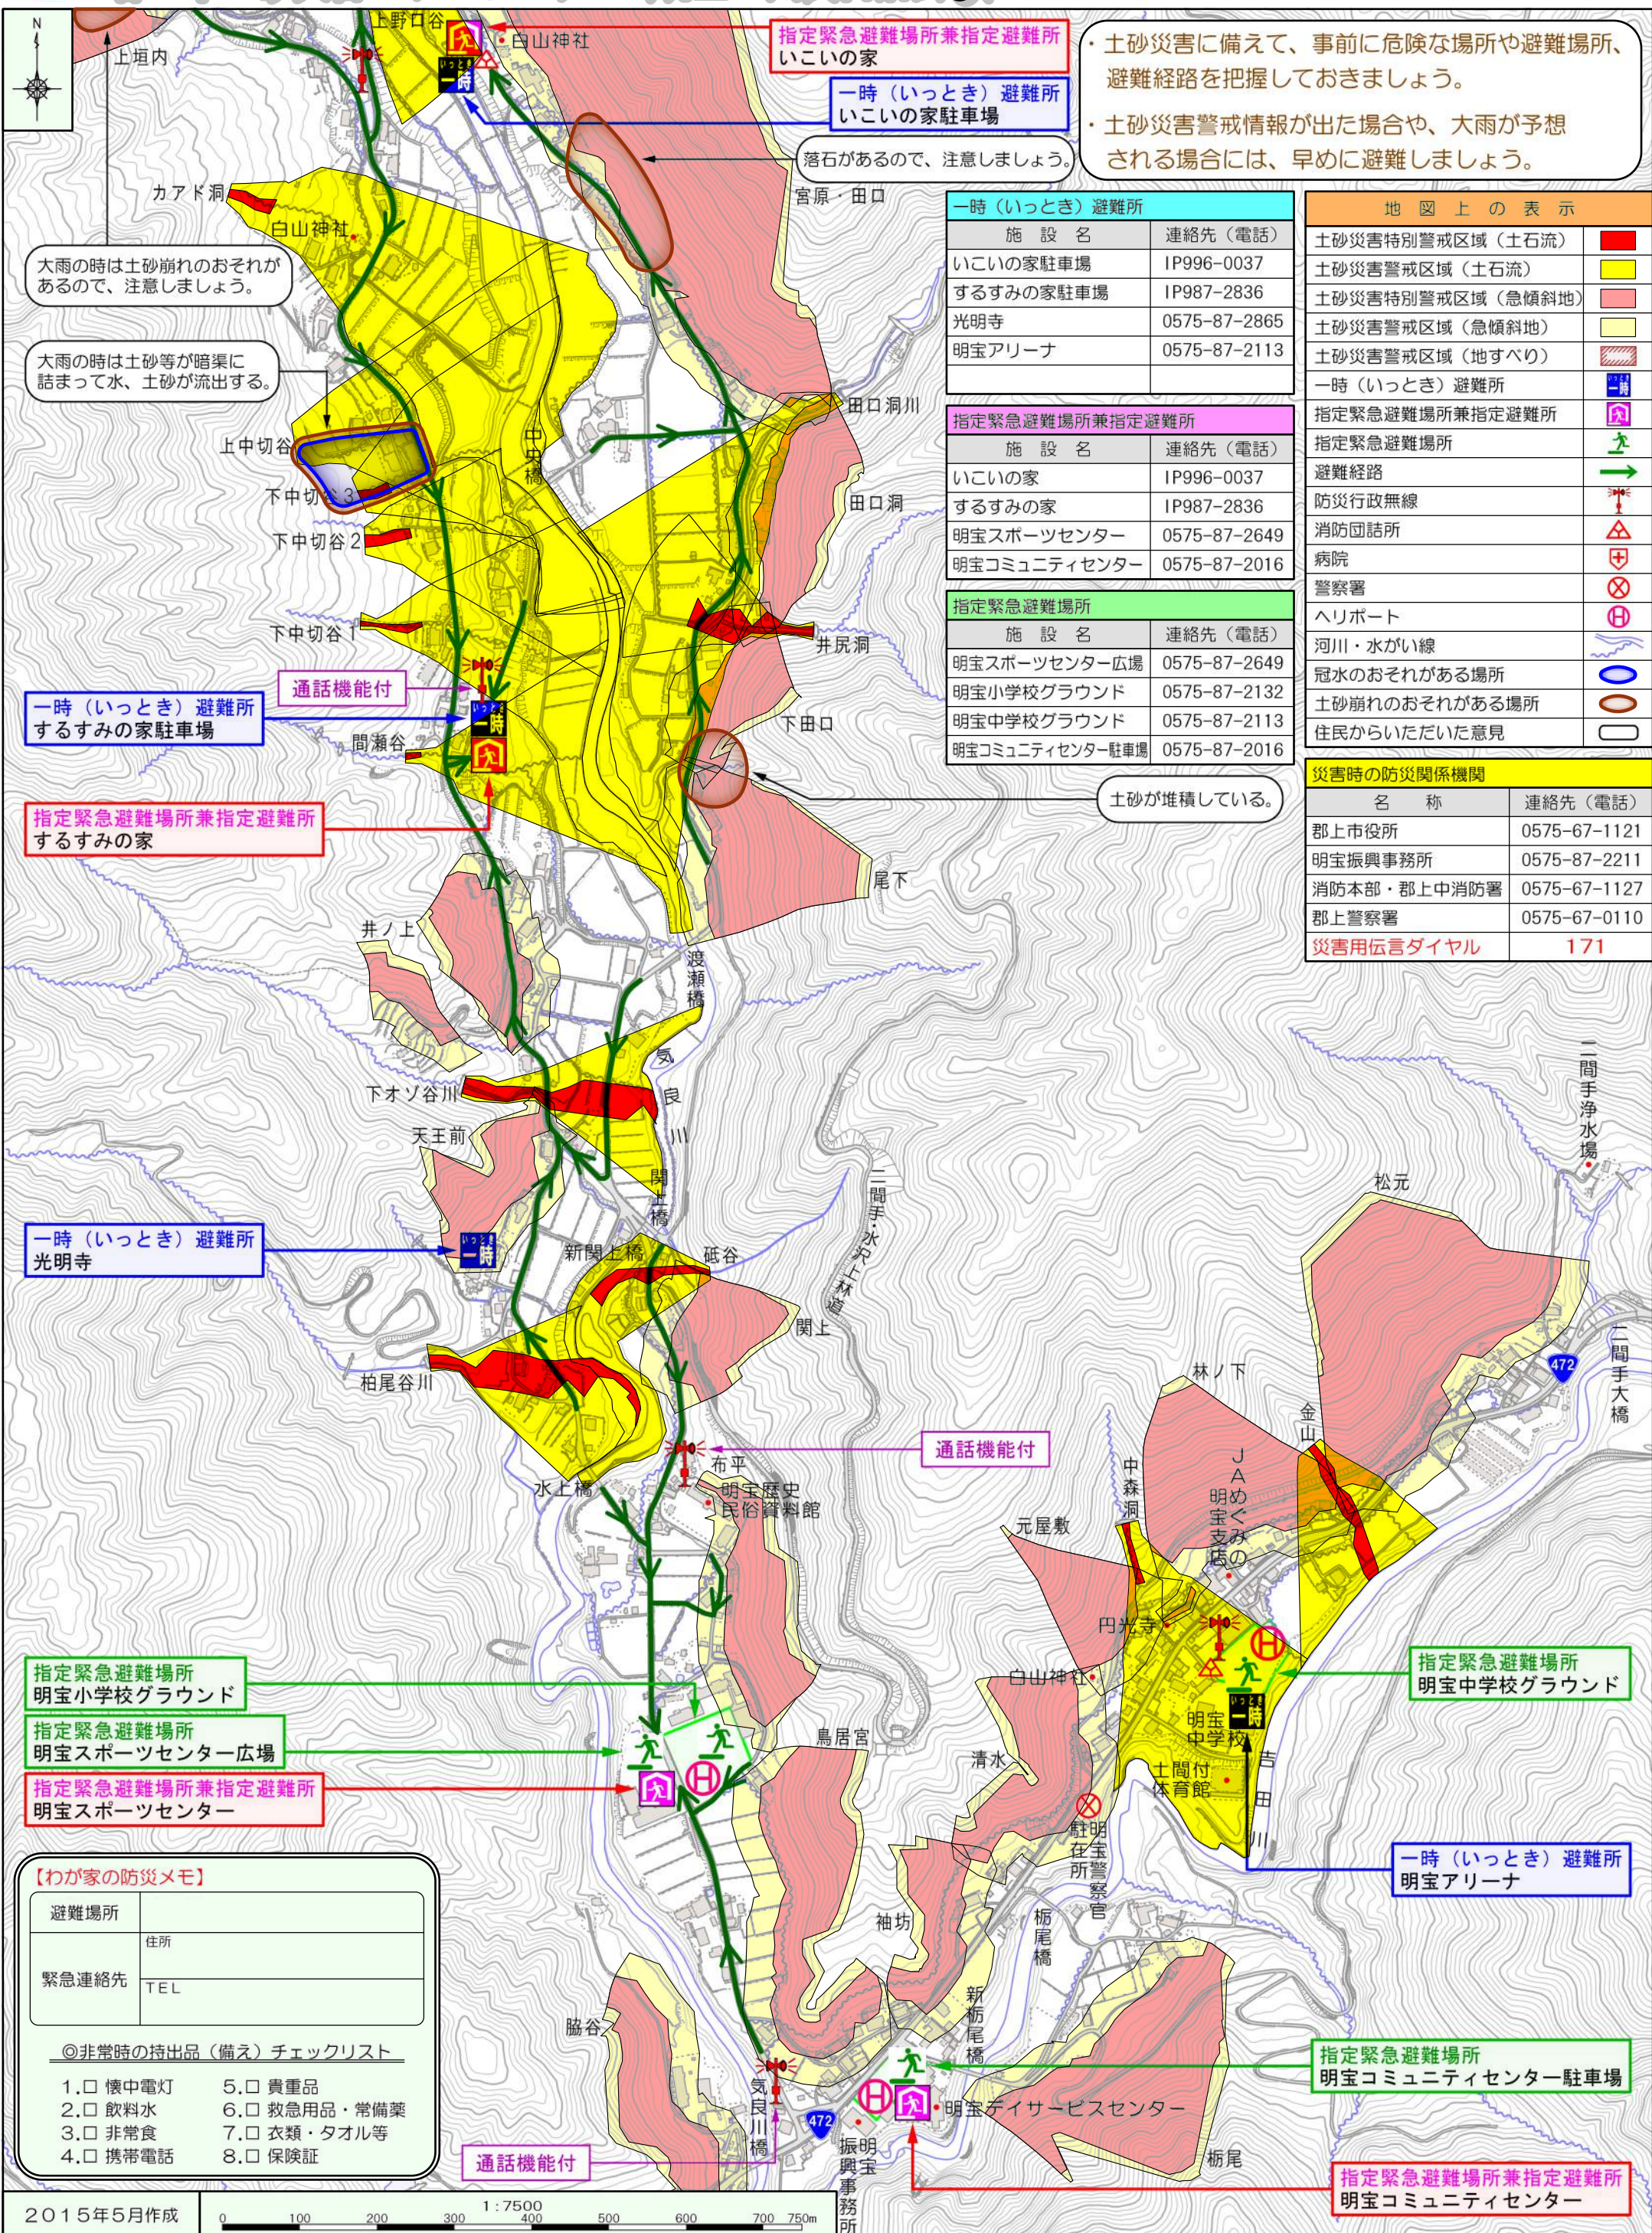

郡上市土砂災害ハザードマップ(明宝 気良自治会②)

この地図は、住民同士で話し合い作成した地図です。この地図を見やすい場所に掲示するとともに、普段から家族や友人と話し合うことで、災害に備えましょう。

・土砂災害に備えて、事前に危険な場所や避難場所、避難経路を把握しておきましょう。
 ・土砂災害警戒情報が出た場合や、大雨が予想される場合には、早めに避難しましょう。

大雨の時は土砂崩れのおそれがあるので、注意しましょう。
 大雨の時は土砂等が暗渠に詰まって水、土砂が流出する。

落石があるので、注意しましょう。

土砂が堆積している。

一時(いつとき)避難所	
施設名	連絡先(電話)
いこいの家駐車場	IP996-0037
するすみの家駐車場	IP987-2836
光明寺	0575-87-2865
明宝アリーナ	0575-87-2113

指定緊急避難場所兼指定避難所	
施設名	連絡先(電話)
いこいの家	IP996-0037
するすみの家	IP987-2836
明宝スポーツセンター	0575-87-2649
明宝コミュニティセンター	0575-87-2016

指定緊急避難場所	
施設名	連絡先(電話)
明宝スポーツセンター広場	0575-87-2649
明宝小学校グラウンド	0575-87-2132
明宝中学校グラウンド	0575-87-2113
明宝コミュニティセンター駐車場	0575-87-2016

地図上の表示	
土砂災害特別警戒区域(土石流)	
土砂災害警戒区域(土石流)	
土砂災害特別警戒区域(急傾斜地)	
土砂災害警戒区域(急傾斜地)	
土砂災害警戒区域(地すべり)	
一時(いつとき)避難所	
指定緊急避難場所兼指定避難所	
指定緊急避難場所	
避難経路	
防災行政無線	
消防団詰所	
病院	
警察署	
ヘリポート	
河川・水がけ線	
冠水のおそれがある場所	
土砂崩れのおそれがある場所	
住民からいただいた意見	