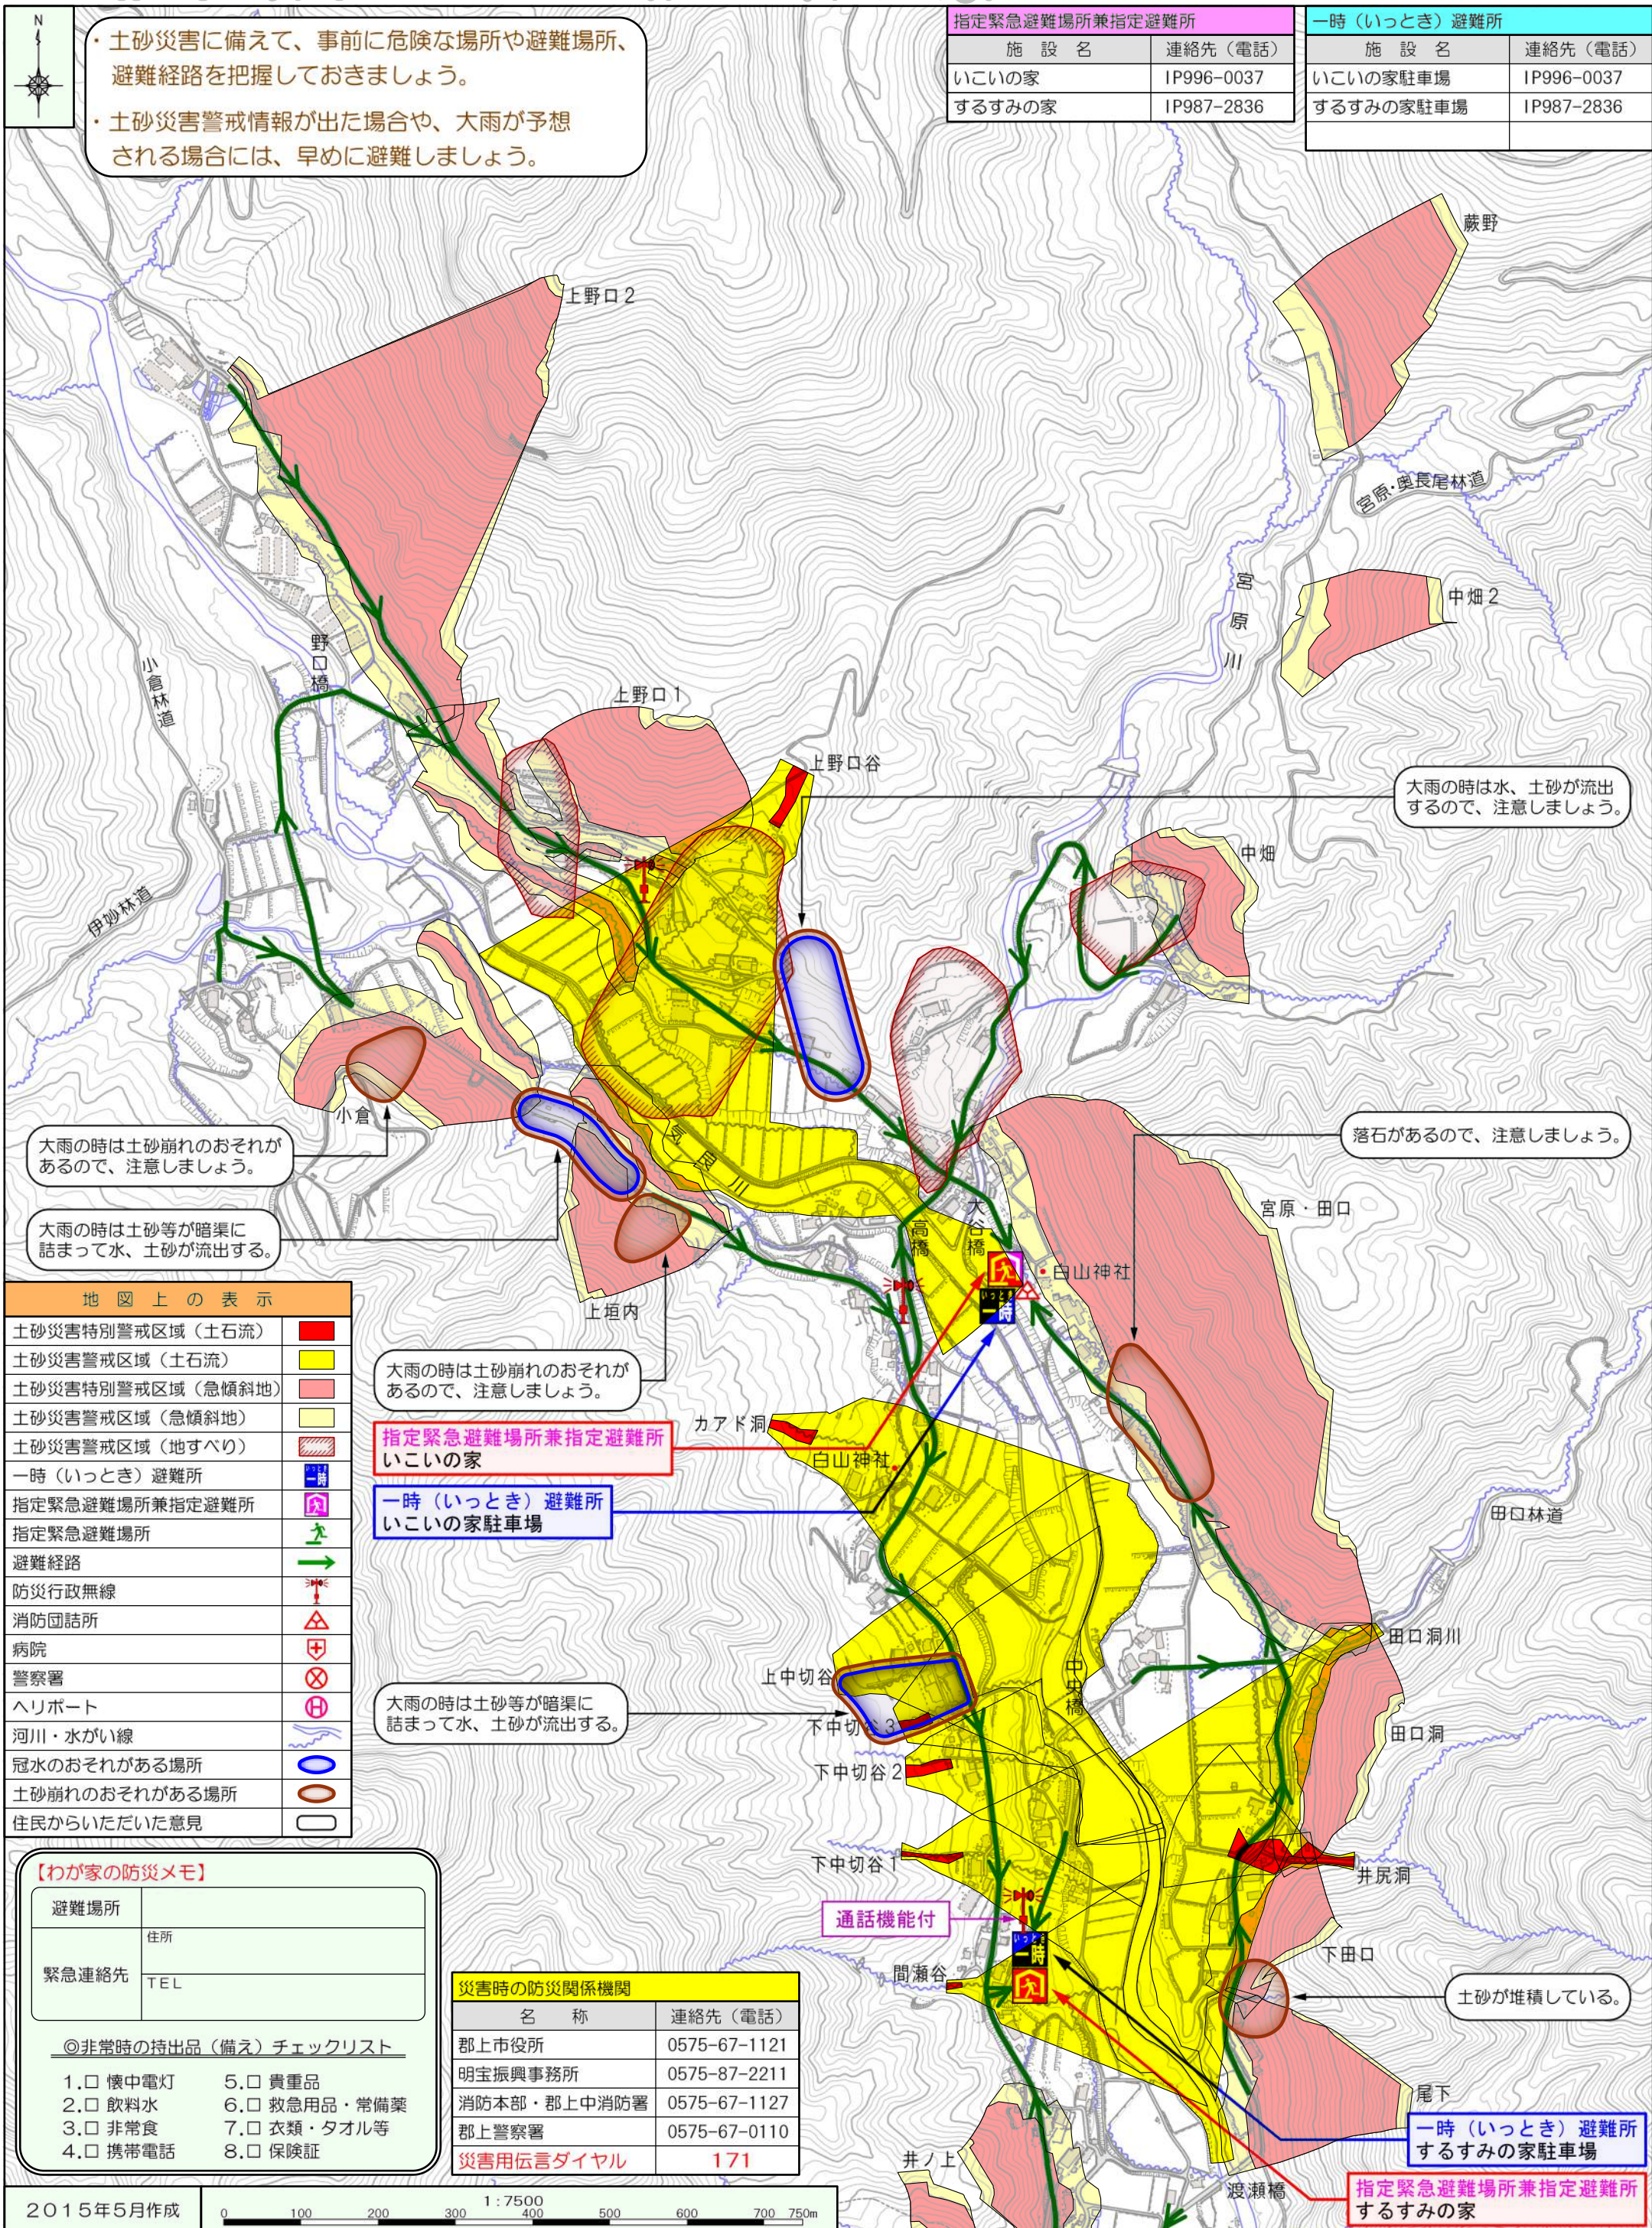

郡上市土砂災害ハザードマップ (明宝 気良自治会)

この地図は、住民同士で話し合い作成した地図です。
この地図を見やすい場所に掲示するとともに、普段から家族や友人と話し合うことで、災害に備えましょう。

・土砂災害に備えて、事前に危険な場所や避難場所、避難経路を把握しておきましょう。
・土砂災害警戒情報が出た場合や、大雨が予想される場合には、早めに避難しましょう。

指定緊急避難場所兼指定避難所	
施設名	連絡先(電話)
いこいの家	IP996-0037
するすみの家	IP987-2836

一時(いっこ)避難所	
施設名	連絡先(電話)
いこいの家駐車場	IP996-0037
するすみの家駐車場	IP987-2836

大雨の時は水、土砂が流出するので、注意しましょう。

大雨の時は土砂崩れのおそれがあるので、注意しましょう。

大雨の時は土砂等が暗渠に詰まって水、土砂が流出する。

落石があるので、注意しましょう。

大雨の時は土砂崩れのおそれがあるので、注意しましょう。

大雨の時は土砂等が暗渠に詰まって水、土砂が流出する。

土砂が堆積している。

地図上の表示	
土砂災害特別警戒区域(土石流)	
土砂災害警戒区域(土石流)	
土砂災害特別警戒区域(急傾斜地)	
土砂災害警戒区域(急傾斜地)	
土砂災害警戒区域(地すべり)	
一時(いっこ)避難所	
指定緊急避難場所兼指定避難所	
指定緊急避難場所	
避難経路	
防災行政無線	
消防団詰所	
病院	
警察署	
ヘリポート	
河川・水がい線	
冠水のおそれがある場所	
土砂崩れのおそれがある場所	
住民からいただいた意見	