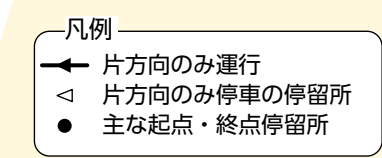

南部版

長良川鉄道

郡上八幡駅 TEL 0575-65-2260
美濃白鳥駅 TEL 0575-82-2038
関駅 TEL 0575-22-2253
<http://www.nagatetsu.co.jp/>

白鳥交通

TEL 0575-82-5081
<https://www.shirotori-kotsu.com/>
郡上八幡白鳥線 毎日運行
郡上八幡万場線 毎日運行

八幡バス

八幡観光バス TEL 0575-67-0577
<https://8kan.net/>
明宝線 毎日運行
和良線 毎日運行

八幡地域 小駄良線

平日・土曜日運行
祝日・8/13~8/16、1/1~1/3は連休
郡上市役所 市長公室企画課
TEL 0575-67-1831
<https://www.city.gujo.gifu.jp/>
総合トップ→公共交通を選択

明宝地域 寒水線 気良線 小川線

平日・土曜日運行
祝日・12/31~1/3は連休
郡上市役所 市長公室企画課
TEL 0575-67-1831
<https://www.city.gujo.gifu.jp/>
総合トップ→公共交通を選択

郡上公共交通 市内マップ

2021年10月版

発行 郡上市役所 市長公室企画課
TEL 0575-67-1831
<https://www.city.gujo.gifu.jp/>
総合トップ→公共交通を選択

制作協力 公共交通利用促進ネットワーク
<https://www.rosenzu.com/net/>

郡上市 (北部)

郡上八幡インター デマンドタクシー 要予約

郡上八幡インターと、郡上八幡城下町プラザを結び定額制のタクシーです。名古屋行、高山行、白川郷行、大阪行高速バスに接続しています。

予約時間
デマンドタクシー→高速バス：城下町プラザ出発時刻1時間前まで
高速バス→デマンドタクシー：高速バス始発駅の出発時刻まで

郡上タクシー TEL 0120-05-3155
<https://gujo8kanbus.net/>

八幡地域 相生線

平日・土曜日運行 祝日・8/13~8/16、1/1~1/3は連休
郡上市役所 市長公室企画課
TEL 0575-67-1831
<https://www.city.gujo.gifu.jp/>
総合トップ→公共交通を選択

宇留良~郡上市役所前
夏季(4月~9月)は渡瀬経由
冬季(10月~3月)はラドンセンター前経由
郡上市自主運行バス 相生線

八幡地域 亀尾島乗合タクシー 要予約

月・木曜日運行 祝日・12/29~1/3は連休
前日18時までに予約が必要です
郡上タクシー
TEL 0120-05-3155 0575-65-3155

八幡・美並 小那比美並乗合タクシー 要予約

月・木曜日運行 祝日・12/29~1/3は連休
前日18時までに予約が必要です
郡上タクシー
TEL 0120-05-3155 0575-65-3155

八幡地域 美並巡回バス

さつき苑・美並庁舎から以下の3路線を運行
美並北ルート 平日毎日運行
(火・金は午前運行のみ)
美並南ルート 平日毎日運行
(火・金は午前運行のみ)
美並美濃線 月・水・木曜日運行
祝日・8/13~8/16、12/29~1/3は連休

郡上市役所 市長公室企画課
TEL 0575-67-1831
<https://www.city.gujo.gifu.jp/>
総合トップ→公共交通を選択

市内タクシー会社(南部)

【八幡地域】郡上タクシー TEL 0120-05-3155
【八幡地域】白鳥交通 TEL 0575-67-9034

八幡地域 八幡中心部拡大図