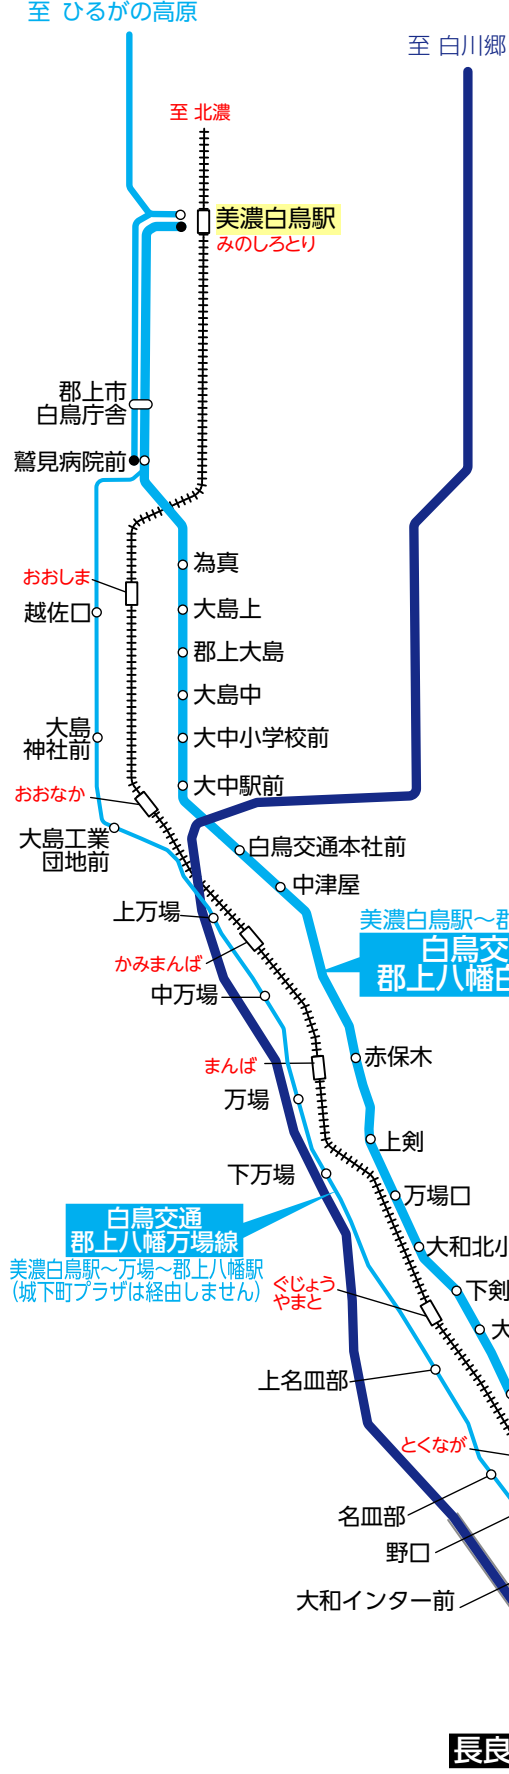

南部版

長良川鉄道

郡上八幡駅 TEL 0575-65-2260
美濃白鳥駅 TEL 0575-82-2038
関駅 TEL 0575-22-2253
<http://www.nagatetsu.co.jp/>

白鳥交通

TEL 0575-82-5081
<https://www.shirotori-kotsu.com/>
郡上八幡白鳥線 毎日運行
郡上八幡万場線 毎日運行

八幡バス

八幡観光バス TEL 0575-67-0577
<https://8kan.net/>
明宝線 毎日運行
和良線 毎日運行

八幡地域 小駄良線

平日・土曜日運行
祝日・8/13~8/16、1/1~1/3は連休
郡上市役所 市長公室企画課
TEL 0575-67-1831
<https://www.city.gujo.gifu.jp/>
総合トップ→公共交通を選択

明宝地域 寒水線 気良線 小川線

平日・土曜日運行
祝日・12/31~1/3は連休
郡上市役所 市長公室企画課
TEL 0575-67-1831
<https://www.city.gujo.gifu.jp/>
総合トップ→公共交通を選択

郡上公共交通 市内マップ

2021年10月版

発行 郡上市役所 市長公室企画課
TEL 0575-67-1831
<https://www.city.gujo.gifu.jp/>
総合トップ→公共交通を選択

制作協力 公共交通利用促進ネットワーク
<https://www.rosenzu.com/net/>

郡上市 (北部)

郡上八幡インター デマンドタクシー 要予約

郡上八幡インターと、郡上八幡城下町プラザを結び定額制のタクシーです。名古屋行、高山行、白川郷行、大阪行高速バスに接続しています。