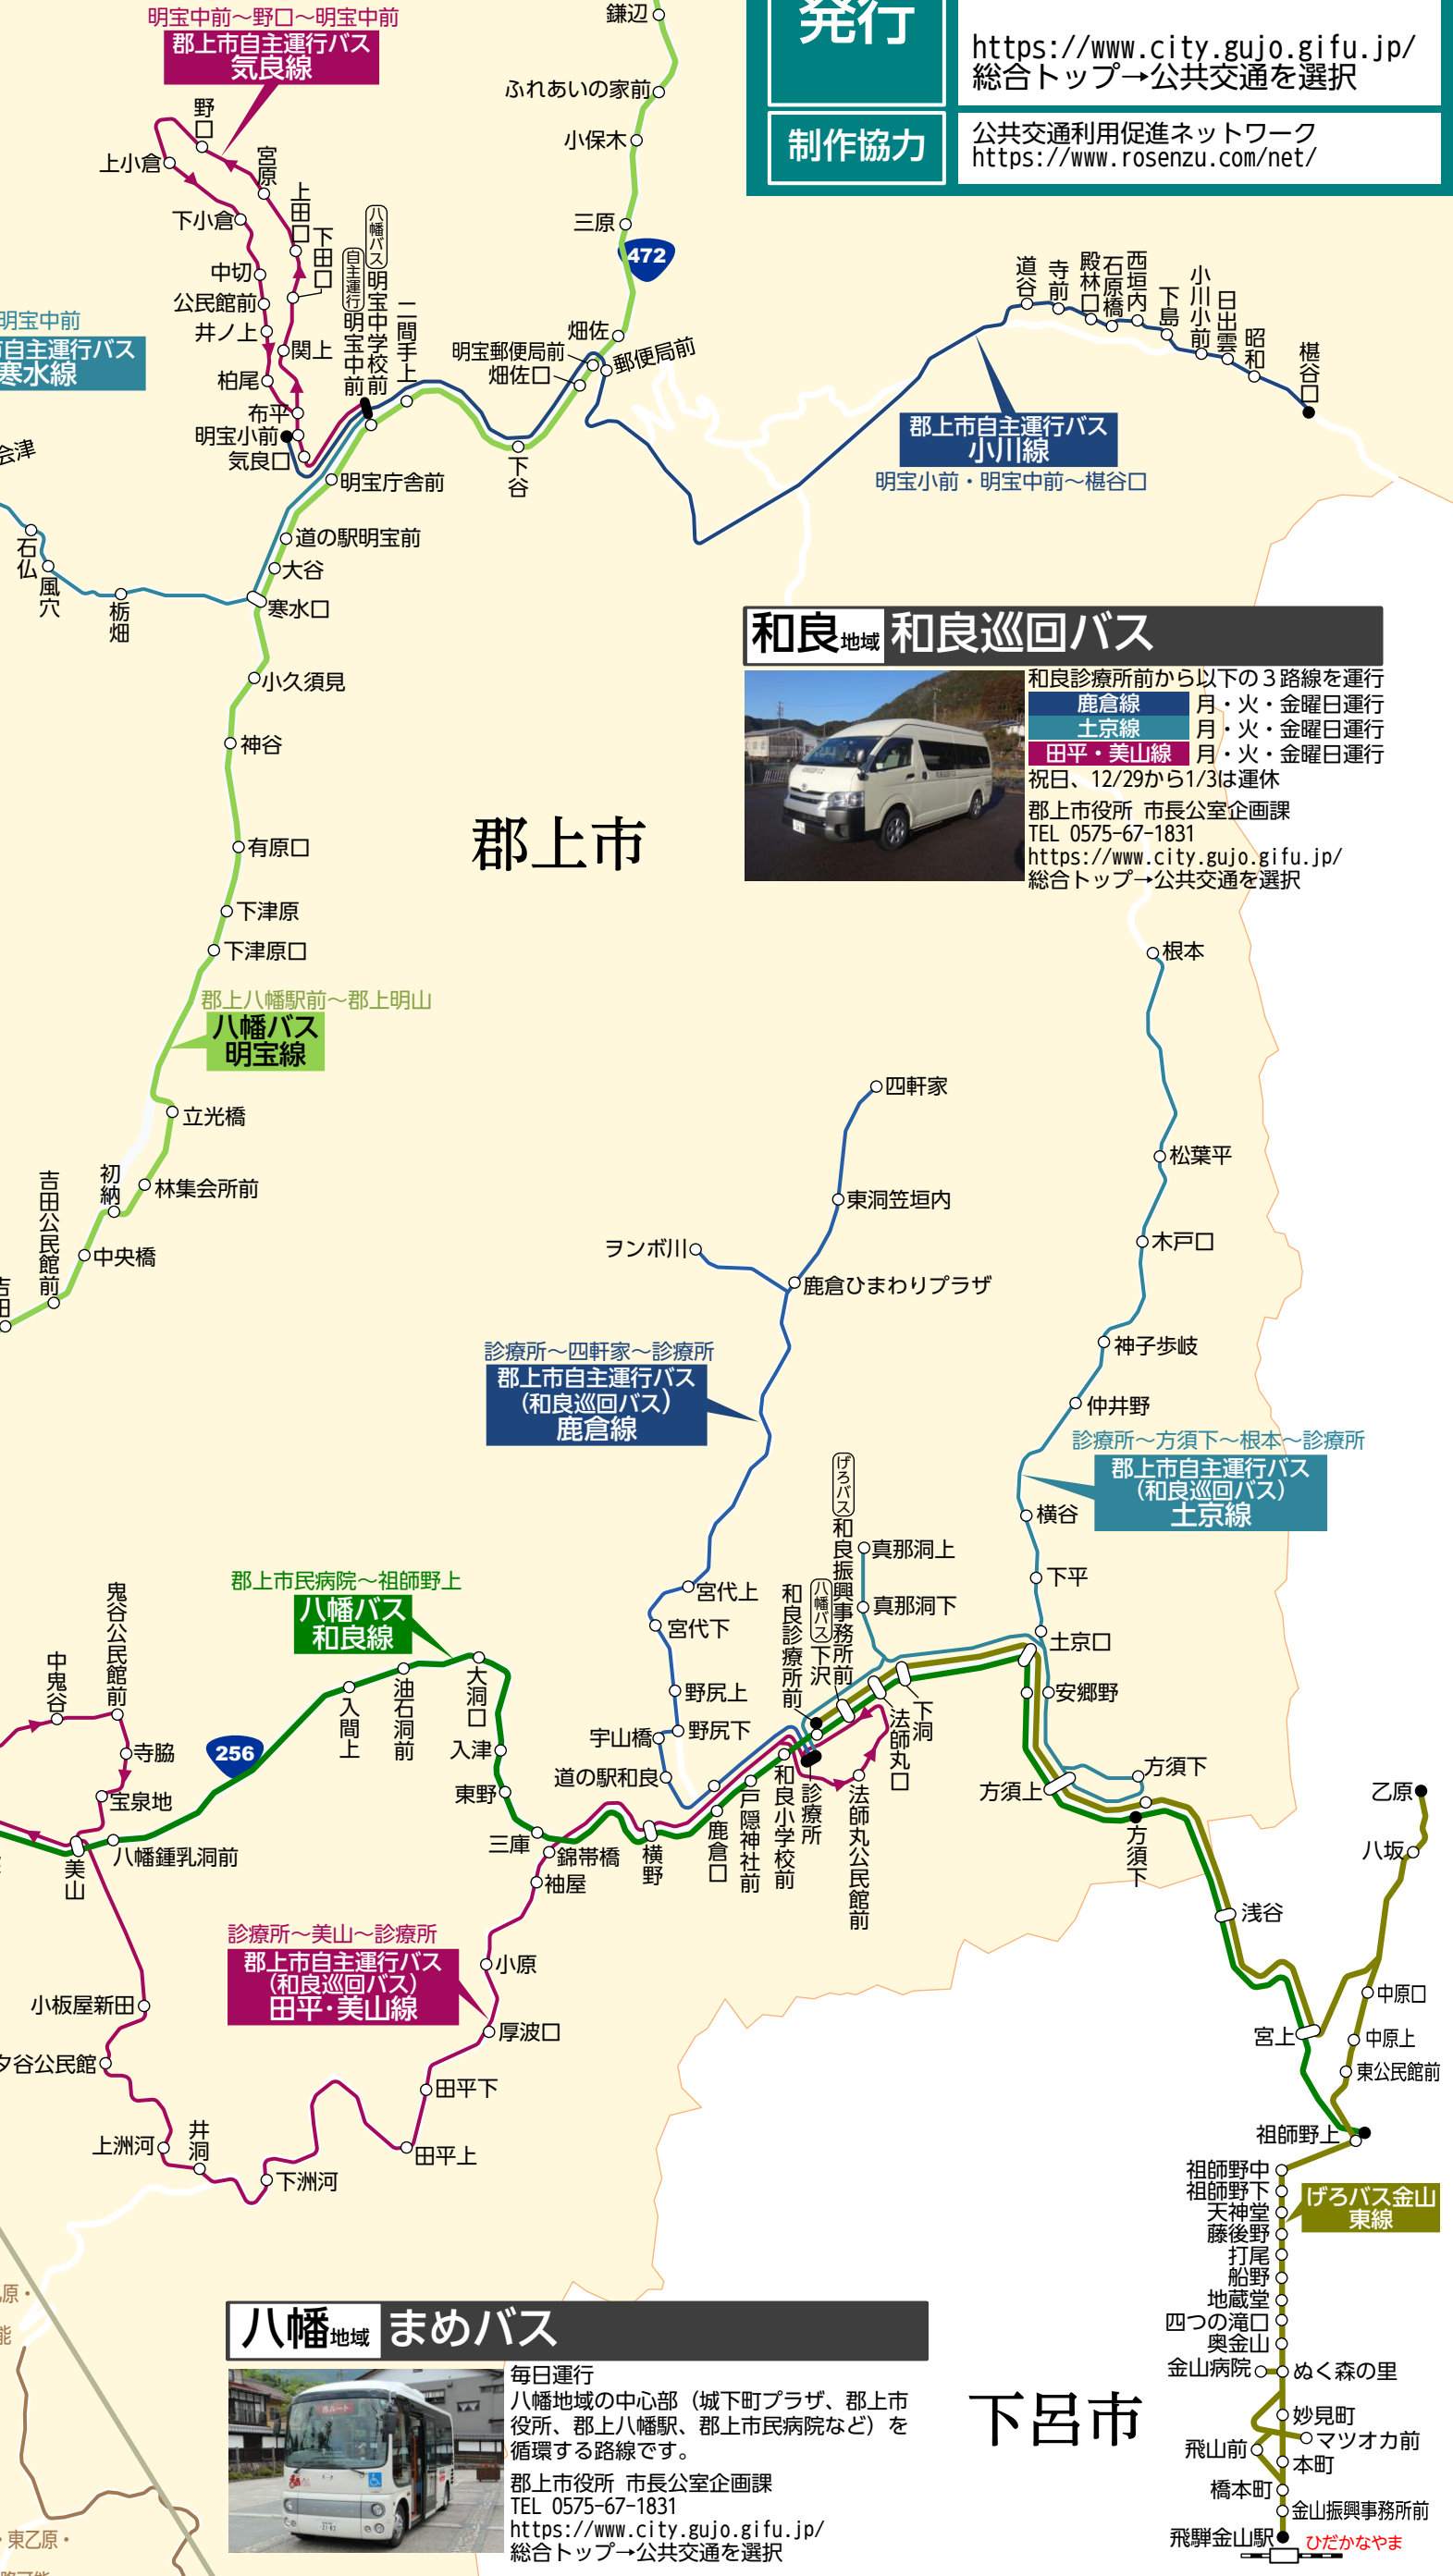

南部版

長良川鉄道

郡上八幡駅 TEL 0575-65-2260
美濃白鳥駅 TEL 0575-82-2038
関駅 TEL 0575-22-2253
<http://www.nagatetsu.co.jp/>

白鳥交通

TEL 0575-82-5081
<https://www.shirotori-kotsu.com/>
郡上八幡白鳥線 毎日運行
郡上八幡万場線 毎日運行

八幡バス

八幡観光バス TEL 0575-67-0577
<https://8kan.net/>
明宝線 毎日運行
和良線 毎日運行

八幡地域 小駄良線

平日・土曜日運行
祝日・8/13~8/16、1/1~1/3は連休
郡上市役所 市長公室企画課
TEL 0575-67-1831
<https://www.city.gujo.gifu.jp/>
総合トップ→公共交通を選択

明宝地域 寒水線 気良線 小川線

平日・土曜日運行
祝日・12/31~1/3は連休
郡上市役所 市長公室企画課
TEL 0575-67-1831
<https://www.city.gujo.gifu.jp/>
総合トップ→公共交通を選択

郡上公共交通 市内マップ

2021年10月版

発行 郡上市役所 市長公室企画課
TEL 0575-67-1831
<https://www.city.gujo.gifu.jp/>
総合トップ→公共交通を選択

制作協力 公共交通利用促進ネットワーク
<https://www.rosenzu.com/net/>

郡上市 (北部)

郡上八幡インター デマンドタクシー 要予約

郡上八幡インターと、郡上八幡城下町プラザを結び定額制のタクシーです。名古屋行、高山行、白川郷行、大阪行高速バスに接続しています。

予約時間
デマンドタクシー→高速バス：城下町プラザ出発時刻1時間前まで
高速バス→デマンドタクシー：高速バス始発駅の出発時刻まで

郡上タクシー TEL 0120-05-3155
<https://gujo8kanbus.net/>

八幡地域 相生線

平日・土曜日運行 祝日・8/13~8/16、1/1~1/3は連休
郡上市役所 市長公室企画課
TEL 0575-67-1831
<https://www.city.gujo.gifu.jp/>
総合トップ→公共交通を選択

宇留良~郡上市役所前
夏季(4月~9月)は渡瀬経由
冬季(10月~3月)はラドンセンター前経由
郡上市自主運行バス 相生線

八幡地域 亀尾島乗合タクシー 要予約

月・木曜日運行 祝日・12/29~1/3は連休
前日18時までに予約が必要です
郡上タクシー
TEL 0120-05-3155 0575-65-3155

八幡・美並 小那比美並乗合タクシー 要予約

月・木曜日運行 祝日・12/29~1/3は連休
前日18時までに予約が必要です
郡上タクシー
TEL 0120-05-3155 0575-65-3155

八幡地域 美並巡回バス

さつき苑・美並庁舎から以下の3路線を運行
美並北ルート 平日毎日運行
(火・金は午前運行のみ)
美並南ルート 平日毎日運行
(火・金は午前運行のみ)
美並美濃線 月・水・木曜日運行
祝日・8/13~8/16、12/29~1/3は連休

郡上市役所 市長公室企画課
TEL 0575-67-1831
<https://www.city.gujo.gifu.jp/>
総合トップ→公共交通を選択

市内タクシー会社(南部)

【八幡地域】郡上タクシー TEL 0120-05-3155
【八幡地域】白鳥交通 TEL 0575-67-9034

八幡地域 八幡中心部拡大図