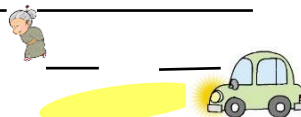

夜間に高齢歩行者の横断事故多発!!

《 歩行者 無理な横断 》

夜間は車のヘッドライトしか見えていないことが多く、遠くから接近してくる車との距離や速度を正確に把握することが困難です。

特に高齢者の場合、若い頃に比べ加齢に伴い身体・視覚・判断能力が低下することから、見えた車が思ったより近くであったり、横断に時間を要してしまう要因も考えられます。

距離や速度を見誤り、無理な横断に!

ロービームでは、歩行者の発見遅れに!