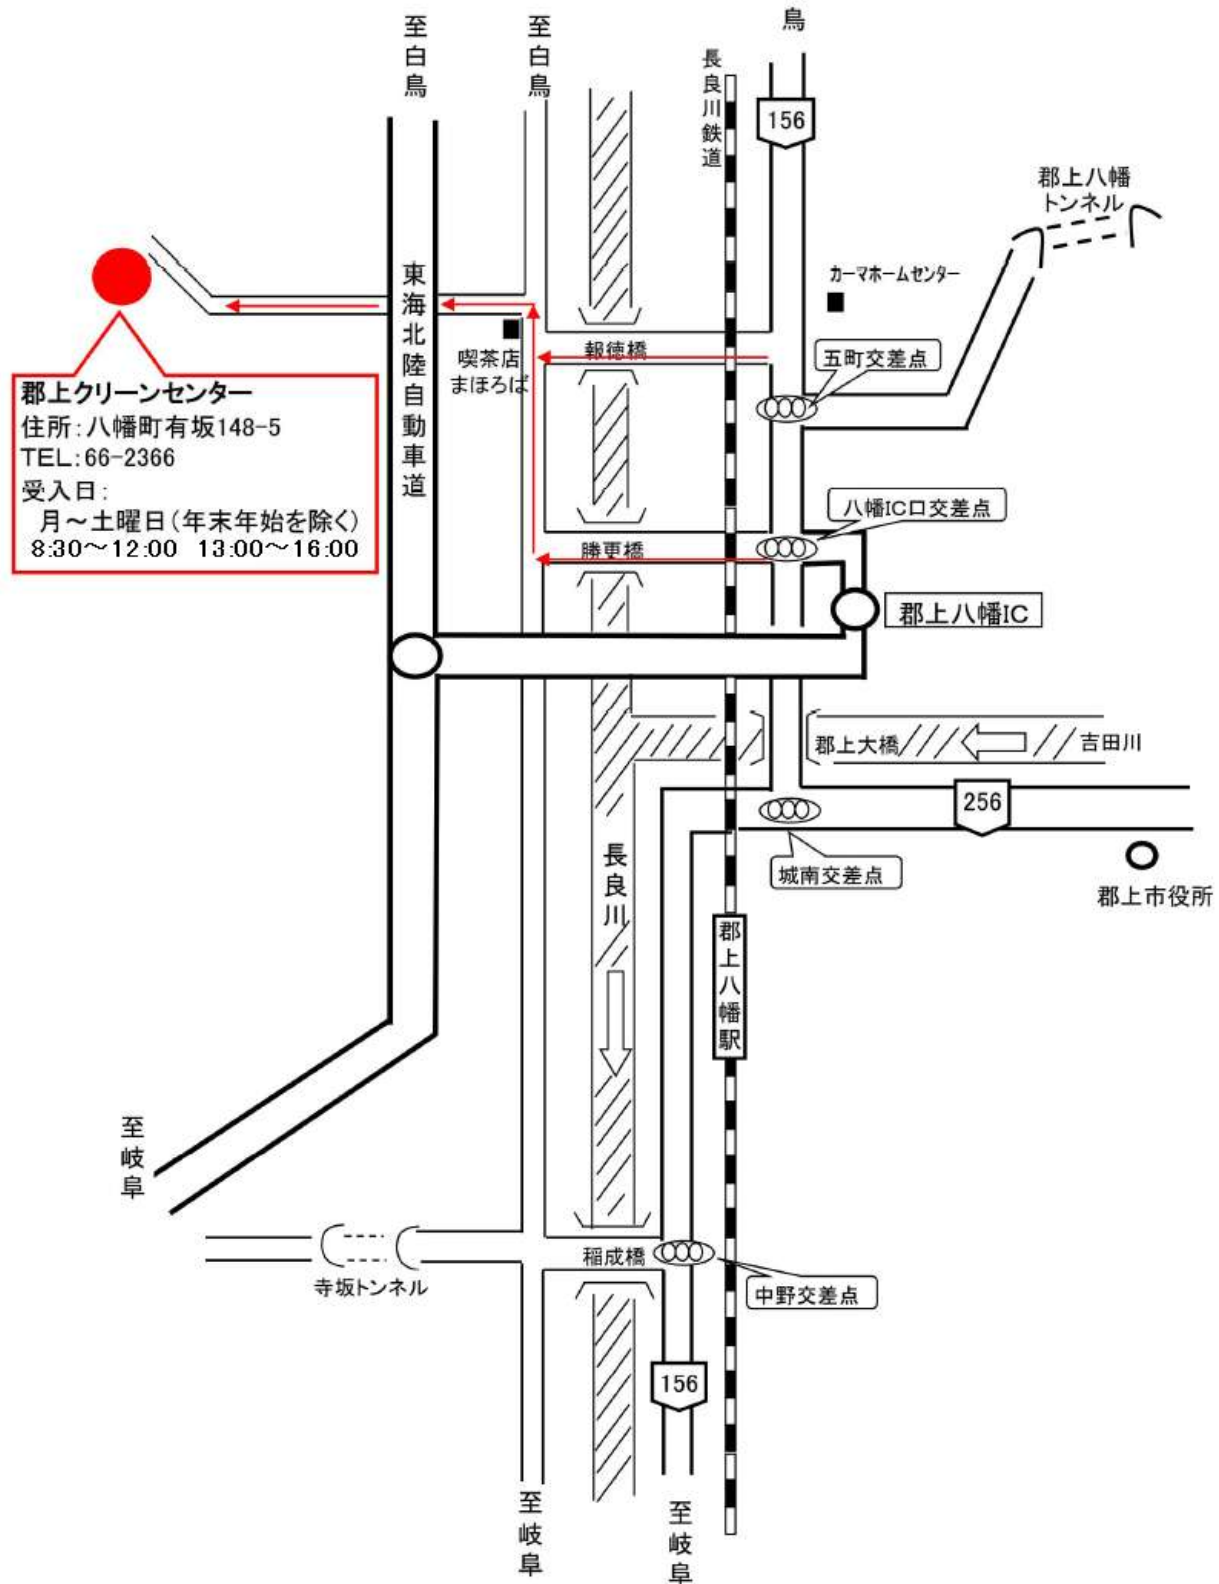

郡上クリーンセンター位置図

**郡上クリーンセンター**  
 住所: 八幡町有坂148-5  
 TEL: 66-2366  
 受入日:  
 月～土曜日(年末年始を除く)  
 8:30～12:00 13:00～16:00