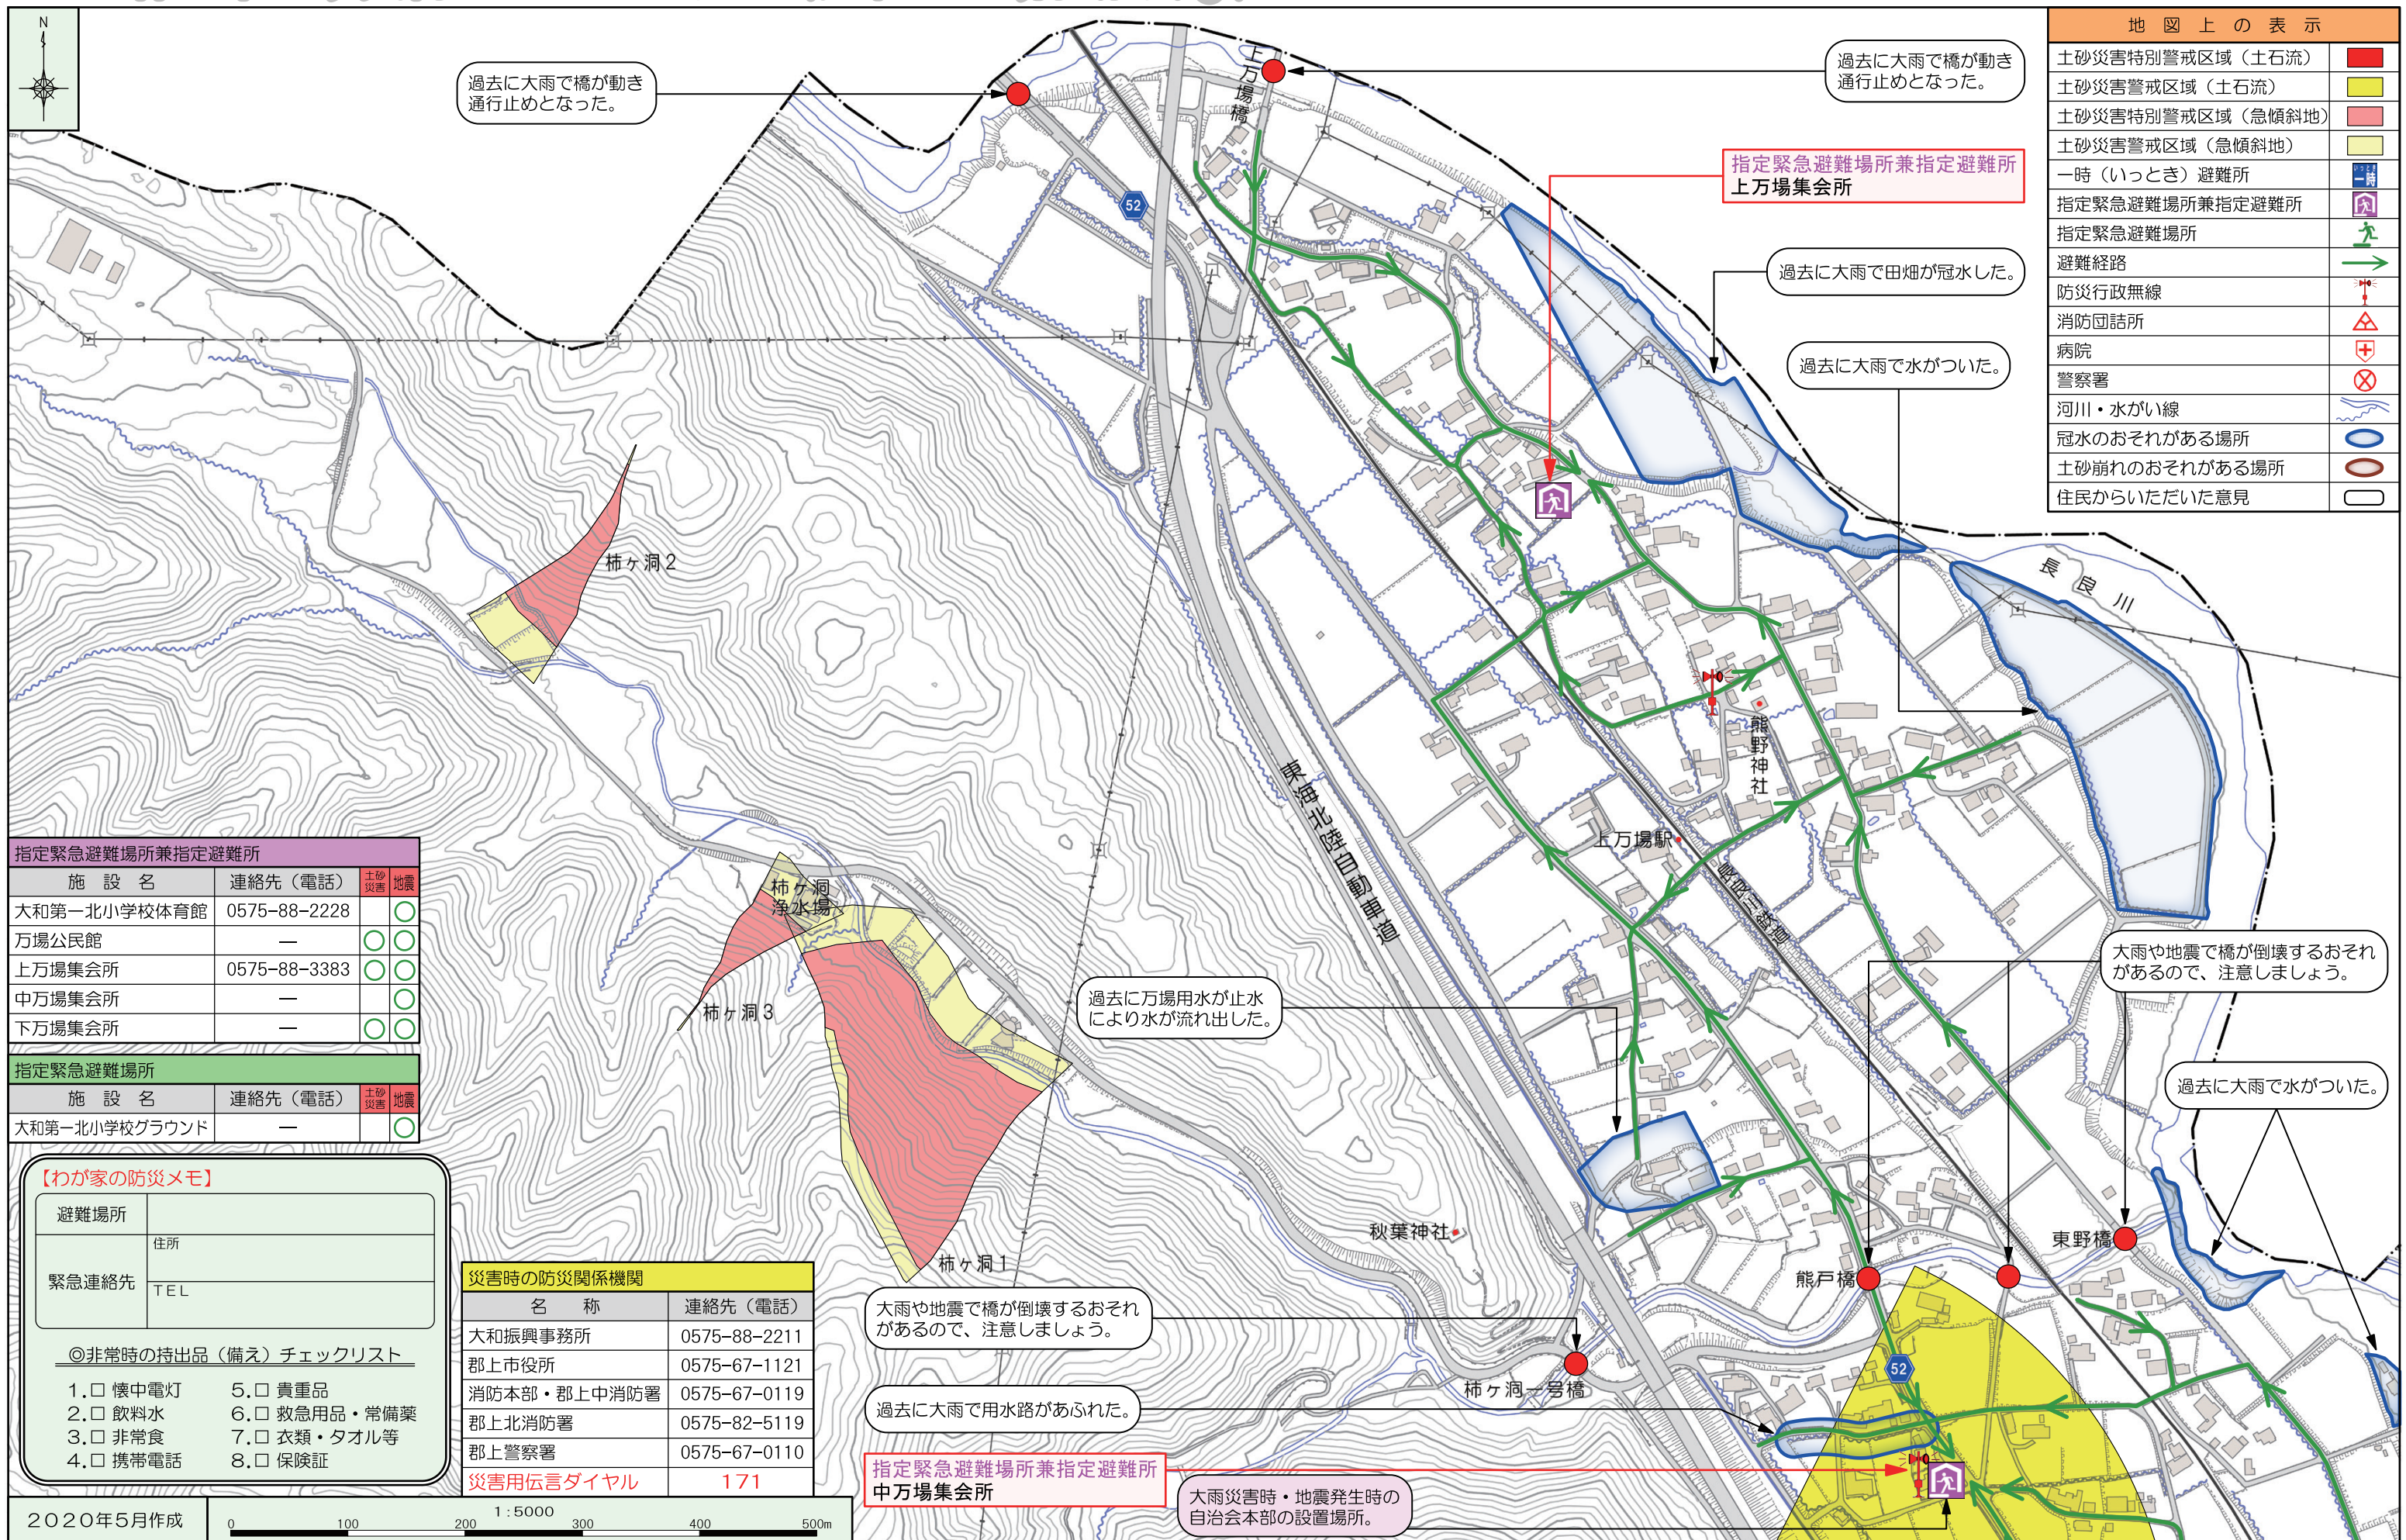

郡上市土砂災害ハザードマップ〈大和 万場自治会③〉

土砂災害ハザードマップは、土砂災害が発生するおそれの高い区域を着色した地図です。土砂災害に備えて、事前に危険な場所や避難場所、避難経路を把握しておきましょう。

地図上の表示	
土砂災害特別警戒区域（土石流）	
土砂災害警戒区域（土石流）	
土砂災害特別警戒区域（急傾斜地）	
土砂災害警戒区域（急傾斜地）	
一時（いっとき）避難所	
指定緊急避難場所兼指定避難所	
指定緊急避難場所	
避難経路	
防災行政無線	
消防団詰所	
病院	
警察署	
河川・水がい線	
冠水のおそれがある場所	
土砂崩れのおそれがある場所	
住民からいただいた意見	

指定緊急避難場所兼指定避難所		
施設名	連絡先（電話）	土砂災害 地震
大和第一北小学校体育館	0575-88-2228	
万場公民館	—	
上万場集会所	0575-88-3383	
中万場集会所	—	
下万場集会所	—	

指定緊急避難場所		
施設名	連絡先（電話）	土砂災害 地震
大和第一北小学校グラウンド	—	

【わが家の防災メモ】

避難場所	住所
緊急連絡先	TEL

◎非常時の持出品（備え）チェックリスト