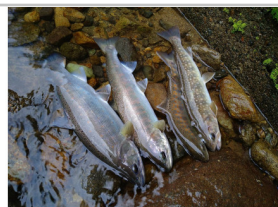

【E-5】郡上漁協雑魚年間遊漁証【ふるさと郡上満喫体験】

20,000円

郡上漁業協同組合が発行する雑魚年間遊漁証と交換できるクーポンです。※遊漁証の発行方法・発行時期については、郡上漁業協同組合まで。