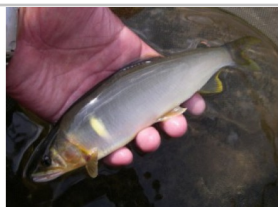

【F-2】郡上漁協鮎年間遊漁証【ふるさと郡上満喫体験】

40,000円

郡上漁業協同組合が発行する鮎年間遊漁証と交換できるクーポンです。※遊漁証の発行方法・発行時期については、郡上漁業協同組合まで。