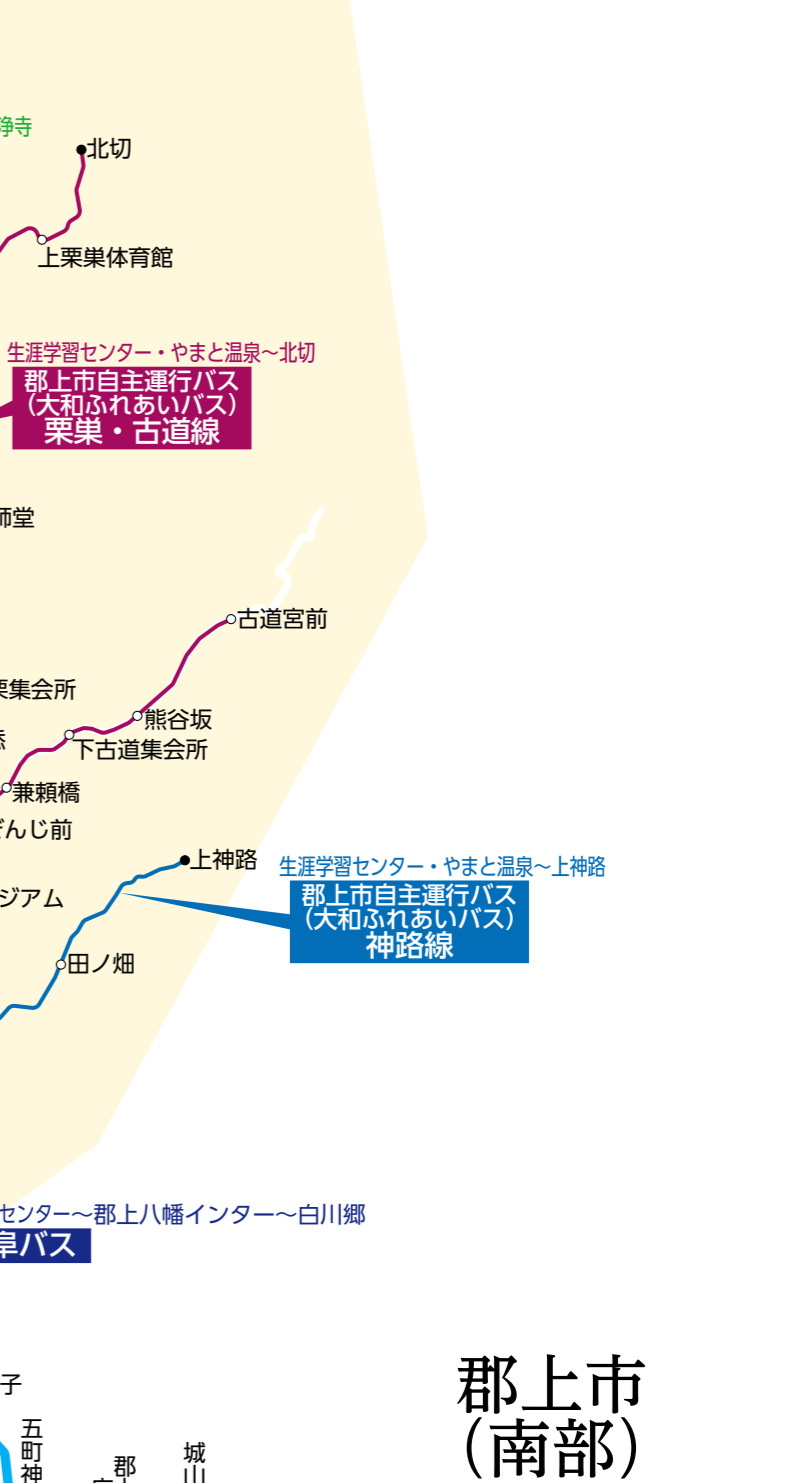

市内タクシー会社 (北部)

【高鷲地域】高鷲タクシー TEL 0575-72-5510
【白鳥地域】濃飛タクシー TEL 0120-02-2511
【大和地域】大和タクシー TEL 0575-88-2067

高鷲地域 高鷲地域デマンドバス 要予約

エリア内であれば、どこでも乗降可能。なお、高鷲地区内では、指定の乗降場所でのみ利用可能です。

月・水・金曜日運行
祝日・8/13～8/16, 12/31～1/3は連休

指定時刻までに予約が必要です
0575-72-5510 (高鷲タクシー)

郡上市役所 総務部防災安全課
TEL 0575-67-1832
<https://www.city.gujo.gifu.jp/>
総合トップ→公共交通を選択

白鳥交通

TEL 0575-82-5081
<https://www.shirotori-kotsu.com/>

郡上八幡白鳥線 毎日運行
郡上八幡万場線 毎日運行
白鳥ひるがの線 毎日運行