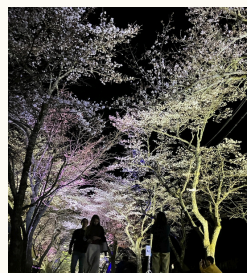

さくら マルシェ

明建神社参道の桜並木
ライトアップ企画

SAKURA MARCHE 2026

2026. 4.12 日

雨天中止・小雨決行

開催時間 12:00～21:00
(桜のライトアップ18:00～21:00)

会場 大和町牧明建神社参道
フィールドミュージアム駐車場をご利用ください

キッチンカー、飲食の販売、小物販売など 12:00～
マリレオ

「marileo」によるライブ 17:00～

主催：大和観光協会 お問い合わせ 0575-88-2211

共催：サウンドセブン・古今伝授の里フィールドミュージアム・郡上大和総合開発株式会社・郡上とぶろく連絡協議会