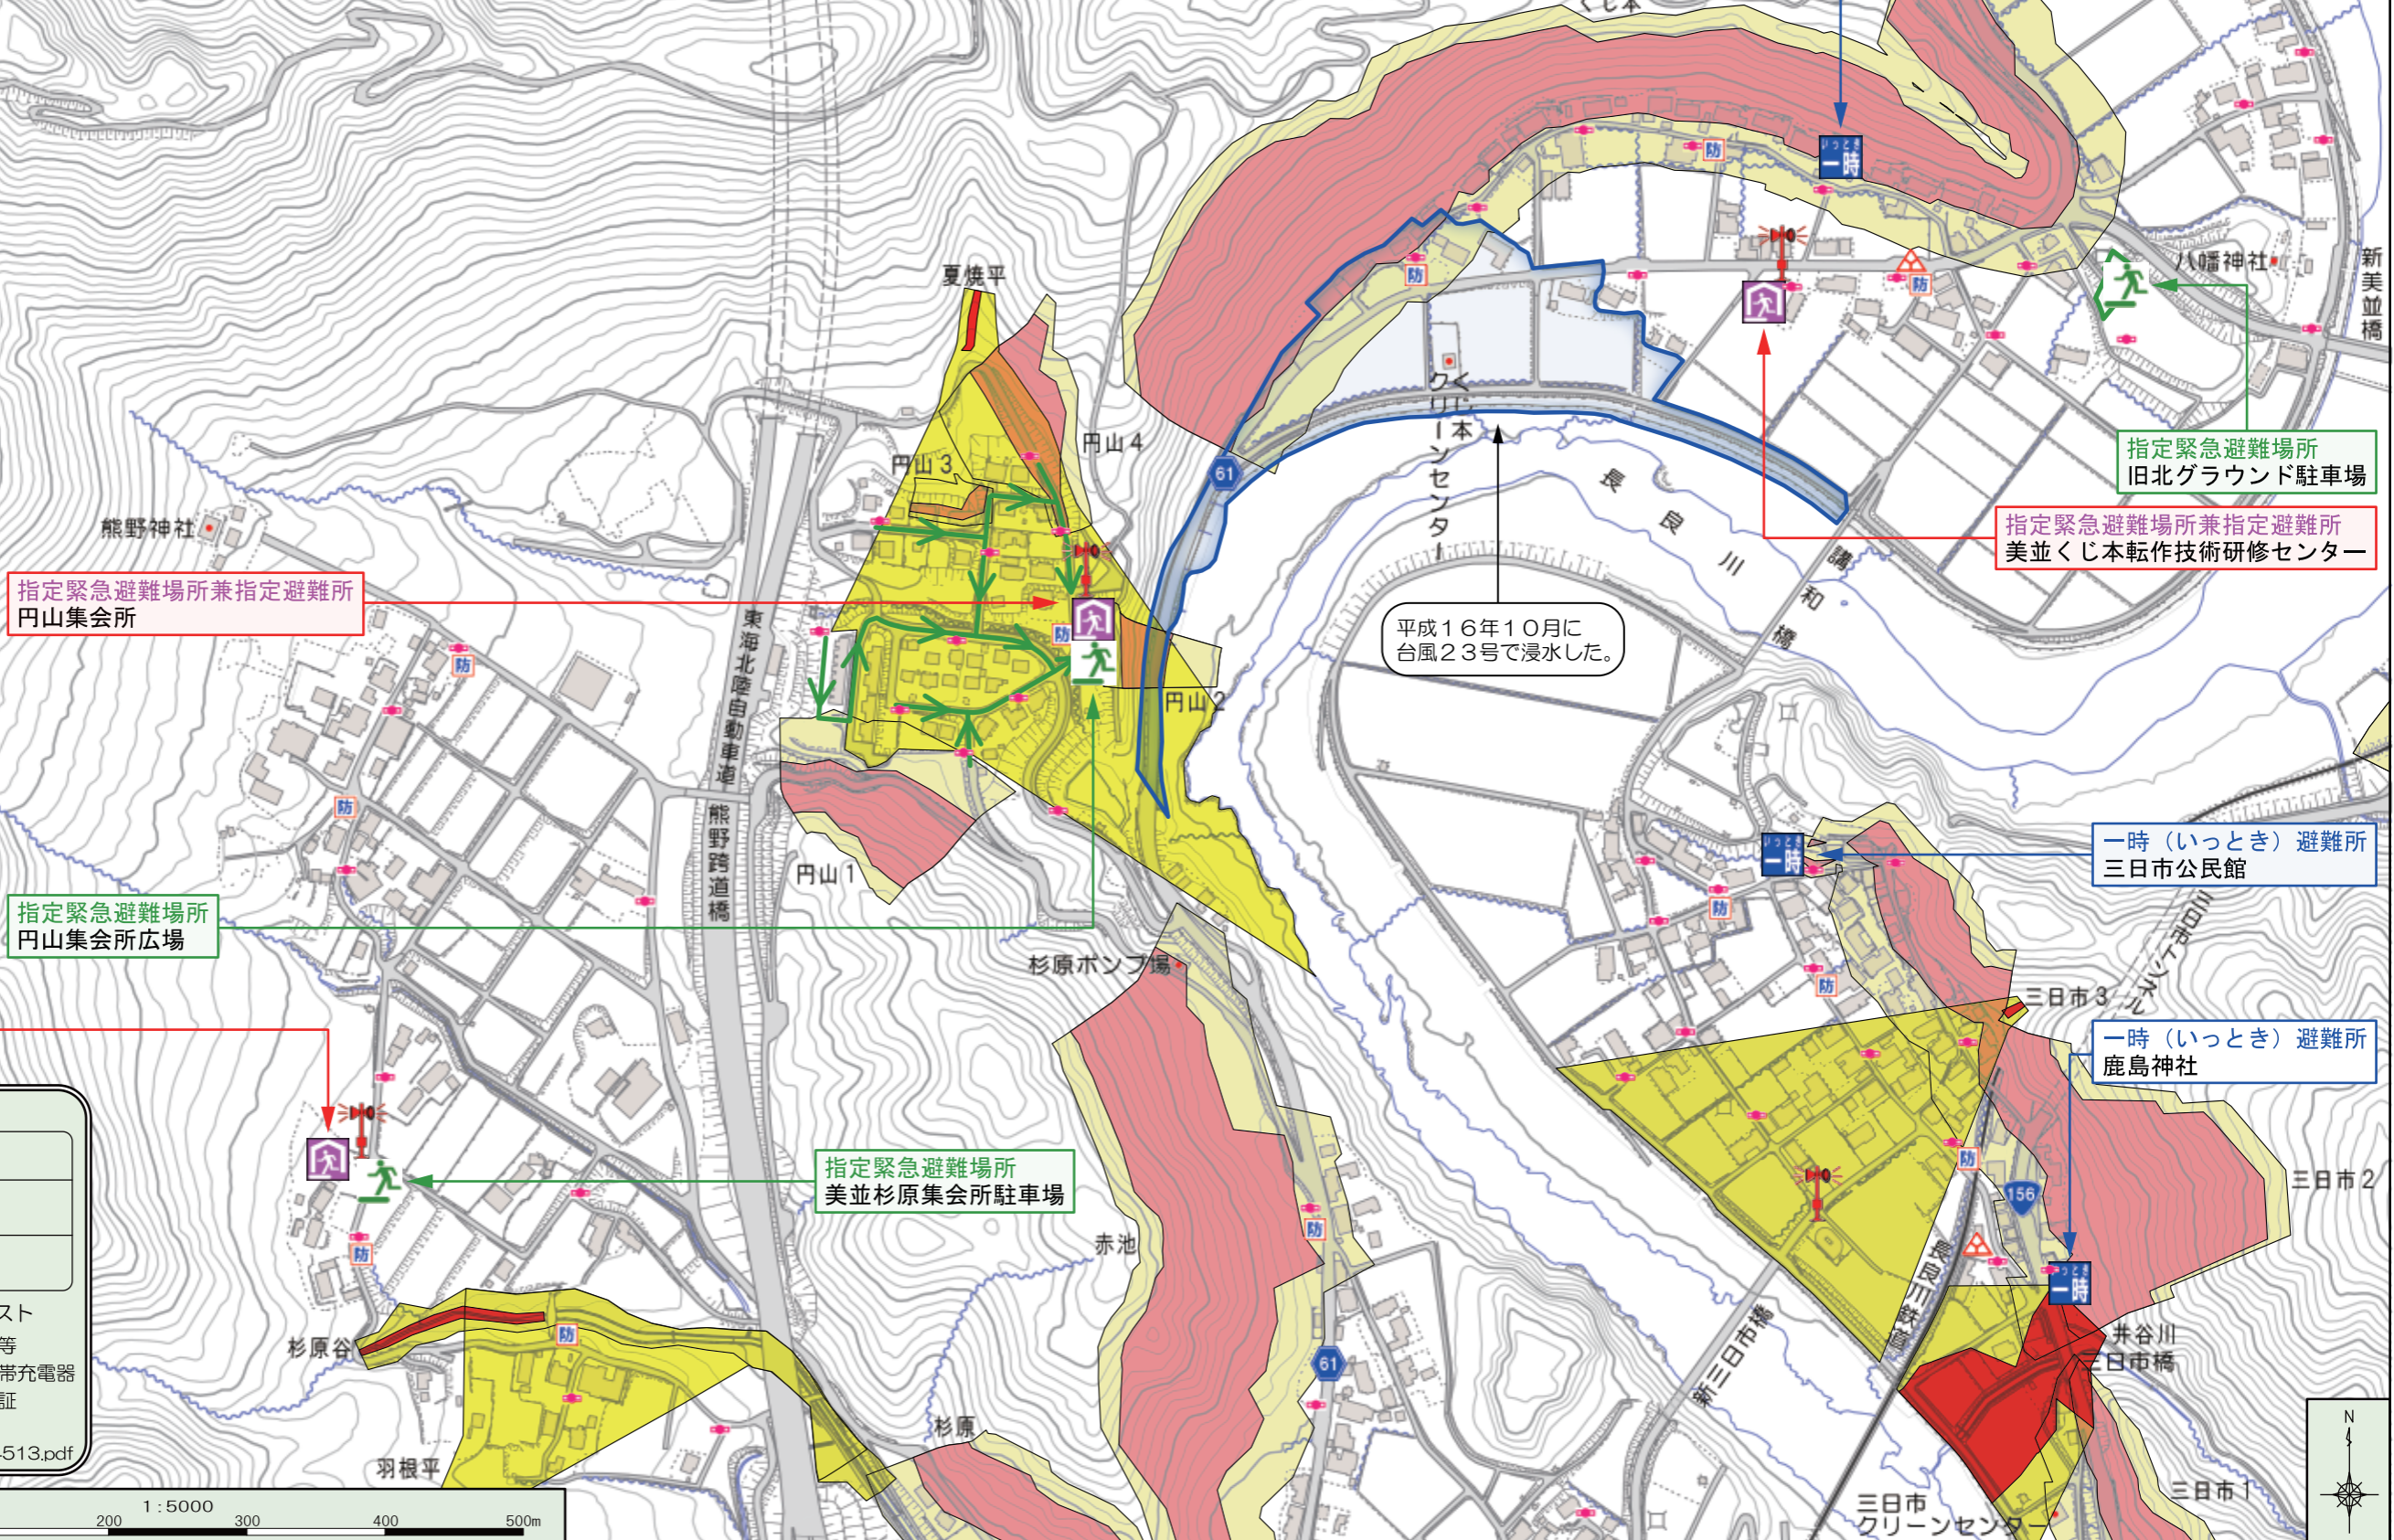

# 郡上市土砂災害ハザードマップ (美並 円山自治会)

土砂災害ハザードマップは、土砂災害が発生するおそれの高い区域を着色した地図です。土砂災害に備えて、事前に危険な場所や避難場所、避難経路を把握しておきましょう。

地図上の表示	
土砂災害特別警戒区域（土石流）	
土砂災害警戒区域（土石流）	
土砂災害特別警戒区域（急傾斜地）	
土砂災害警戒区域（急傾斜地）	
一時（いつとき）避難所	
指定緊急避難場所兼指定避難所	
指定緊急避難場所	
要配慮者施設	
避難経路	
防災行政無線	
消防署	
消防団詰所	
病院	
警察署	
防火水槽	
消火栓	
ヘリポート	
河川・水がけ線	
冠水のおそれがある場所	
土砂崩れのおそれがある場所	
住民からいただいた意見	

指定緊急避難場所兼指定避難所			
施設名	連絡先（電話）	土砂災害	地震
円山集会所	—		
美並くじ本転作技術研修センター	—		

指定緊急避難場所			
施設名	連絡先（電話）	土砂災害	地震
円山集会所広場	—		

災害時の防災関係機関	
名称	連絡先（電話）
美並振興事務所	0575-79-3111
郡上市役所	0575-67-1121
消防本部・郡上中消防署	0575-67-0119
郡上中消防署南出張所	0575-79-3999
郡上警察署	0575-67-0110
災害用伝言ダイヤル	171

指定緊急避難場所兼指定避難所  
円山集会所

指定緊急避難場所  
円山集会所広場

指定緊急避難場所兼指定避難所  
美並杉原集会所

指定緊急避難場所  
美並杉原集会所駐車場

指定緊急避難場所兼指定避難所  
美並門福手集会所

指定緊急避難場所兼指定避難所  
美並くじ本転作技術研修センター

指定緊急避難場所  
旧北グラウンド駐車場

一時（いつとき）避難所  
三日市公民館

一時（いつとき）避難所  
鹿島神社

平成16年10月に  
台風23号で浸水した。

**【わが家の防災メモ】**

避難場所	住所
緊急連絡先	TEL

◎非常時の持出品（備え）チェックリスト

- 非常食（最低3日分）
- 飲料水
- マスク・消毒用品
- 救急用品・常備薬
- 衣類・タオル等
- 予備電池・携帯充電器
- 貴重品・保険証
- 懐中電灯

<https://www.kantei.go.jp/jp/content/000064513.pdf>