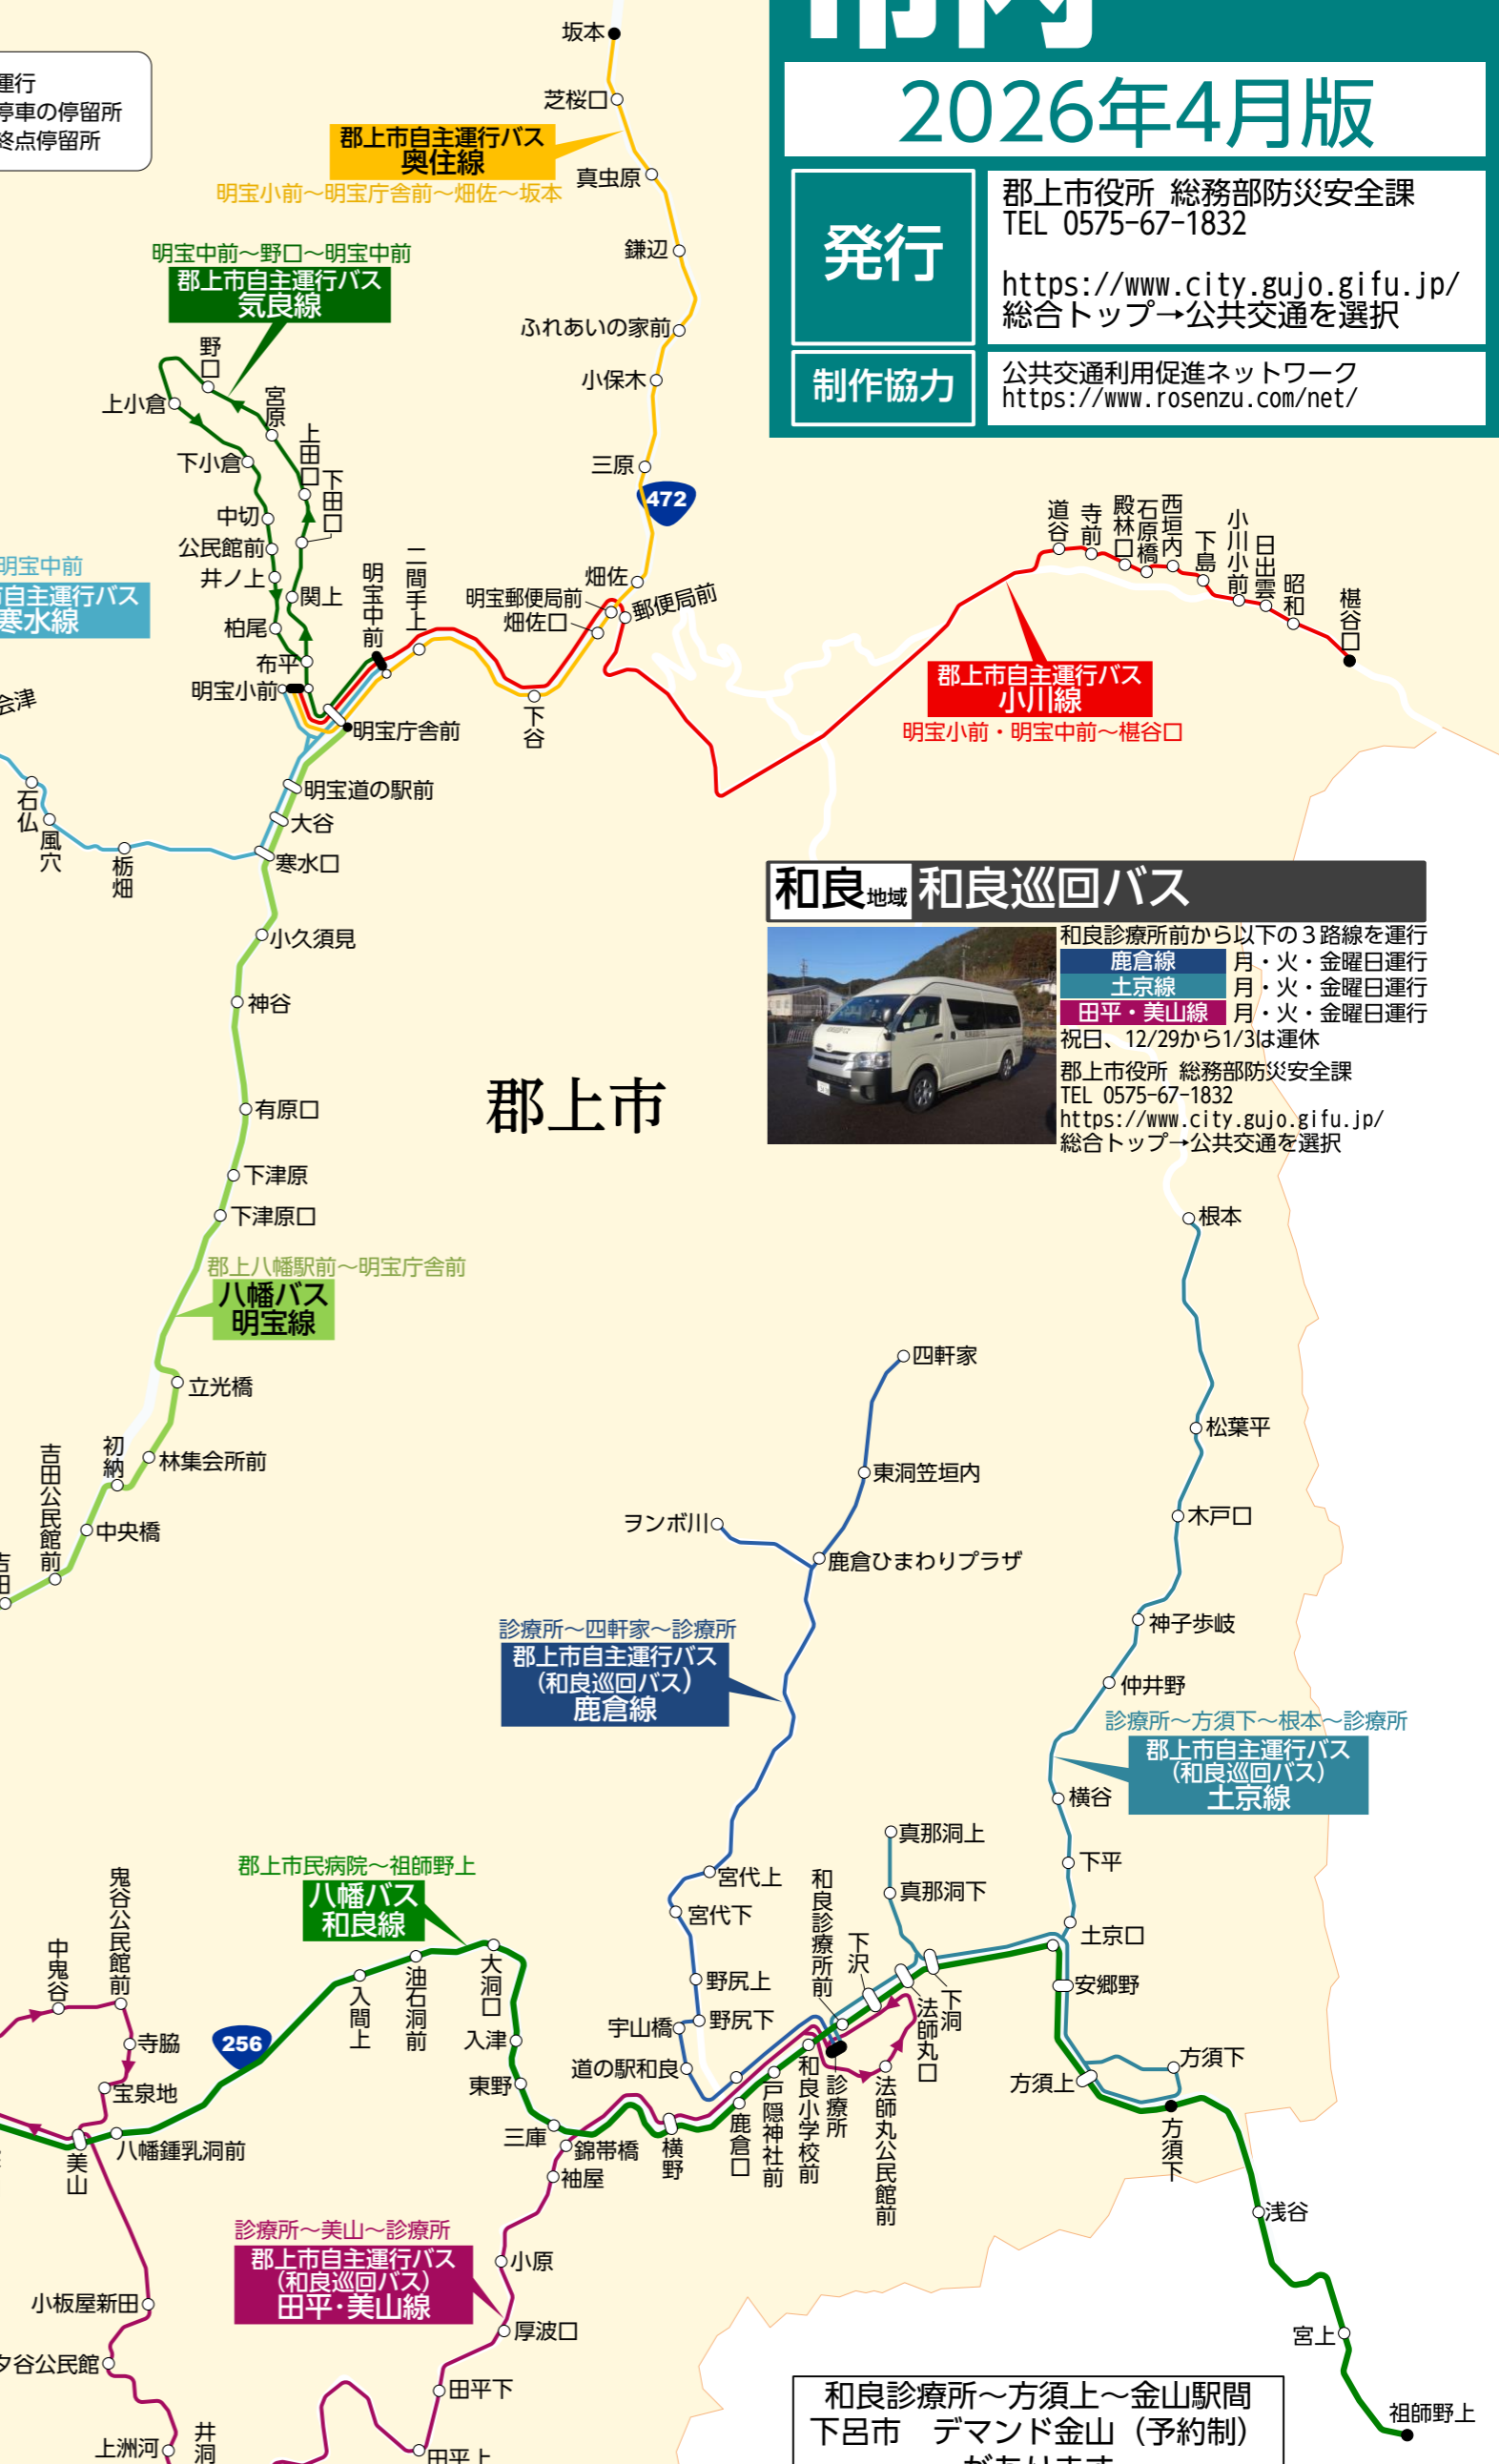

市内タクシー会社(南部)

【八幡地域】郡上タクシー TEL 0120-05-3155

和良地域 和良巡回バス

和良診療所前から以下の3路線を運行
鹿倉線 月・火・金曜日運行
土京線 月・火・金曜日運行
田平・美山線 月・火・金曜日運行
祝日、12/29から1/3は連休
郡上市役所 総務部防災安全課
TEL 0575-67-1832
<https://www.city.gujo.gifu.jp/>
総合トップ→公共交通を選択