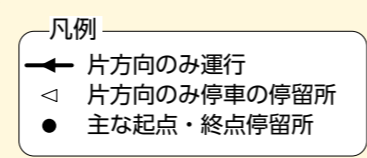

八幡地域 小駄良線

平日運行 祝日・8/13~8/16、12/29~1/3は連休
郡上市役所 総務部防災安全課
TEL 0575-67-1832
<https://www.city.gujo.gifu.jp/>
総合トップ→公共交通を選択