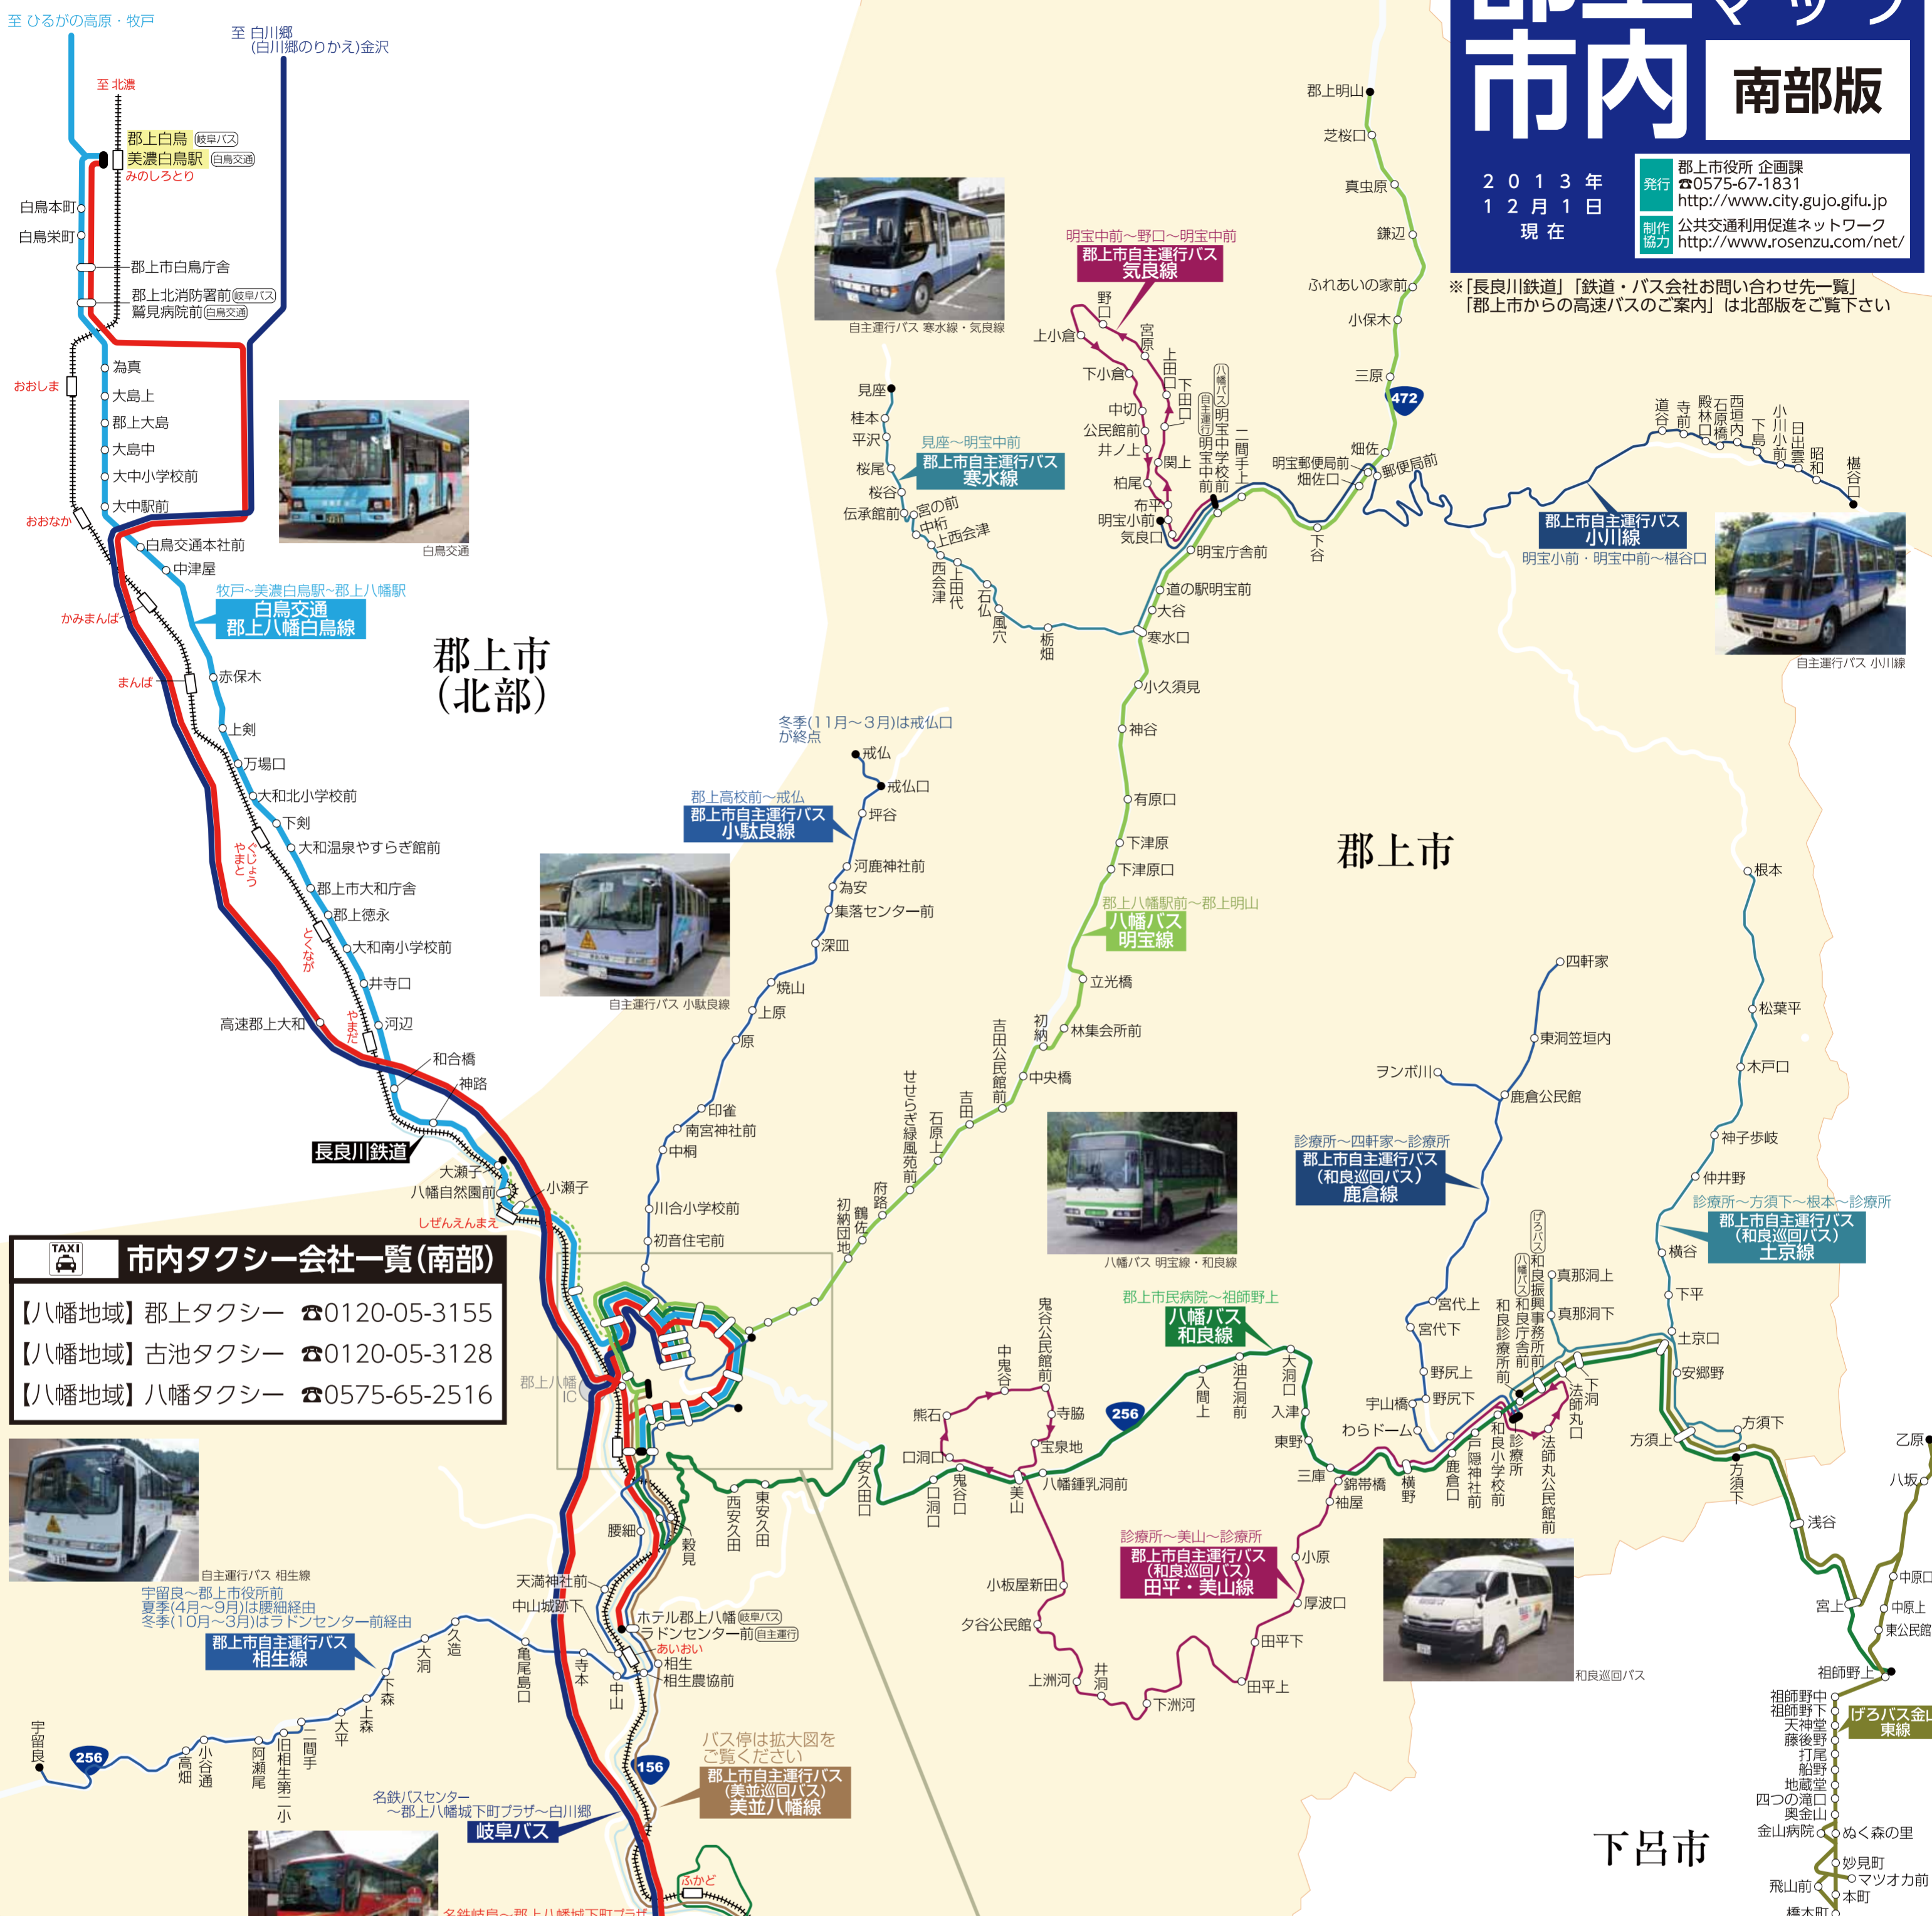

郡上公共交通 市内南部版 マップ

2013年
12月1日
現在

郡上市役所 企画課
☎0575-67-1831
http://www.city.gujo.gifu.jp

制作協力
公共交通利用促進ネットワーク
http://www.rosenzu.com/net/

※「長良川鉄道」「鉄道・バス会社お問い合わせ先一覧」
「郡上市からの高速バスのご案内」は北部版をご覧ください

凡例

- 片方向のみ運行
- 片方向のみ停車の停留所
- 主な起点・終点停留所

市内タクシー会社一覧(南部)

- 【八幡地域】郡上タクシー ☎0120-05-3155
- 【八幡地域】古池タクシー ☎0120-05-3128
- 【八幡地域】八幡タクシー ☎0575-65-2516