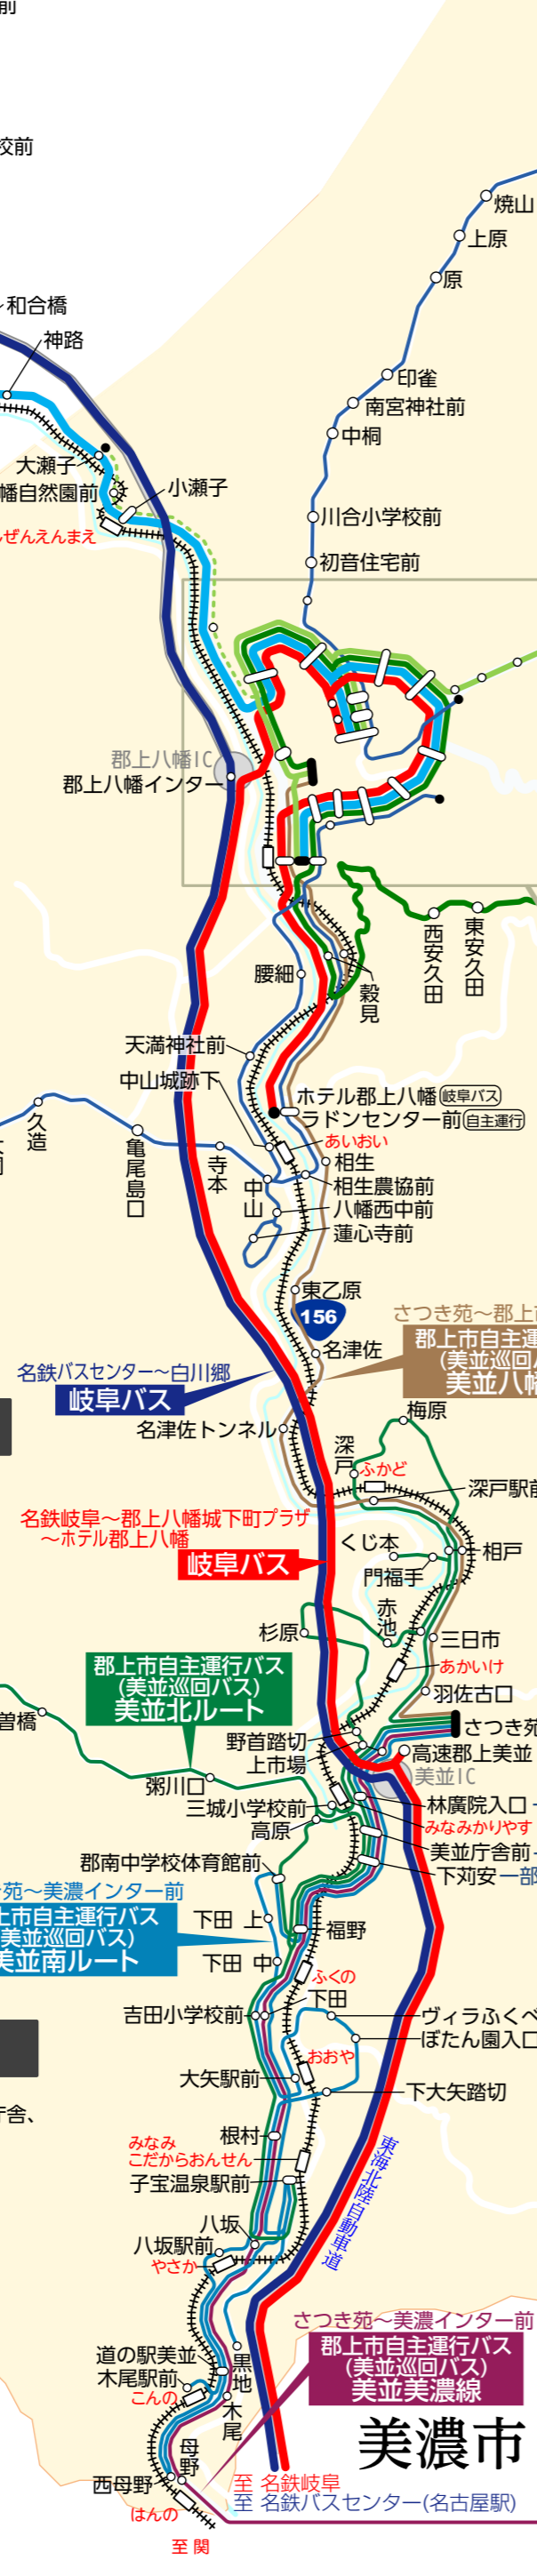

南部版

長良川鉄道

郡上八幡駅 TEL 0575-65-2260
美濃白鳥駅 TEL 0575-82-2038
関駅 TEL 0575-22-2253
<http://www.nagatetsu.co.jp/>

白鳥交通

TEL 0575-82-5081
<https://www.shirotori-kotsu.com/>
郡上八幡白鳥線 毎日運行
郡上八幡万場線 毎日運行

八幡バス

八幡観光バス TEL 0575-67-0577
<https://8kan.net/>
明宝線 毎日運行
和良線 毎日運行

八幡地域 小駄良線

平日・土曜日運行 祝日・8/13~8/16、1/1~1/3は連休
郡上市役所 市長公室企画課
TEL 0575-67-1831
<https://www.city.gujo.gifu.jp/>
総合トップ→公共交通を選択

明宝地域 寒水線 気良線 小川線

平日・土曜日運行 祝日・12/31~1/3は連休
郡上市役所 市長公室企画課
TEL 0575-67-1831
<https://www.city.gujo.gifu.jp/>
総合トップ→公共交通を選択

郡上公共交通 市内マップ

2020年4月版

発行 郡上市役所 市長公室企画課
TEL 0575-67-1831
<https://www.city.gujo.gifu.jp/>
総合トップ→公共交通を選択

制作協力 公共交通利用促進ネットワーク
<https://www.rosenzu.com/net/>

1. 凡例
2. 片方向のみ運行
   - 片方向のみ停車の停留所
   - 主な起点・終点停留所

郡上八幡インター デマンドタクシー 要予約

郡上八幡インターと、郡上八幡城下町プラザを結ぶ定額制のタクシーです。名古屋行、高山行、白川郷行、大阪行高速バスに接続しています。

予約時間
デマンドタクシー→高速バス：城下町プラザ出発時刻1時間前まで
高速バス→デマンドタクシー：高速バス始発駅の出発時刻まで

郡上タクシー TEL 0120-05-3155
<https://gujo8manbus.net/>

高速バス路線は裏面を参照

岐阜バス(高速バス)

岐阜バスターミナル TEL 058-266-8822
美濃営業所 TEL 0575-33-2151
<https://www.gifubus.co.jp/>

宇留良～郡上市役所前
夏季(4月～9月)は要予約
冬季(10月～3月)はラドンセンター前経由
郡上市自主運行バス 相生線

八幡地域 相生線

平日・土曜日運行 祝日・8/13~8/16、1/1~1/3は連休
郡上市役所 市長公室企画課
TEL 0575-67-1831
<https://www.city.gujo.gifu.jp/>
総合トップ→公共交通を選択

美並地域 美並巡回バス

さつき苑から以下の4路線を運行
美並北ルート、美並南ルートは、美並庁舎、子宝温泉にも行きます

- 美並北ルート 月・木曜日運行
- 美並南ルート 火・金曜日運行
- 美並八幡線 火・木曜日運行
- 美並美濃線 月・金曜日運行

祝日・8/13~8/16、12/29~1/3は連休
郡上市役所 市長公室企画課
TEL 0575-67-1831
<https://www.city.gujo.gifu.jp/>
総合トップ→公共交通を選択

市内タクシー会社(南部)

【八幡地域】郡上タクシー TEL 0120-05-3155
【八幡地域】白鳥交通 TEL 0575-67-9034

郡上市(北部)

八幡地域 まめバス

毎日運行
八幡地域の中心部(城下町プラザ、郡上市役所、郡上八幡駅、郡上市民病院など)を循環する路線です。

郡上市役所 市長公室企画課
TEL 0575-67-1831
<https://www.city.gujo.gifu.jp/>
総合トップ→公共交通を選択