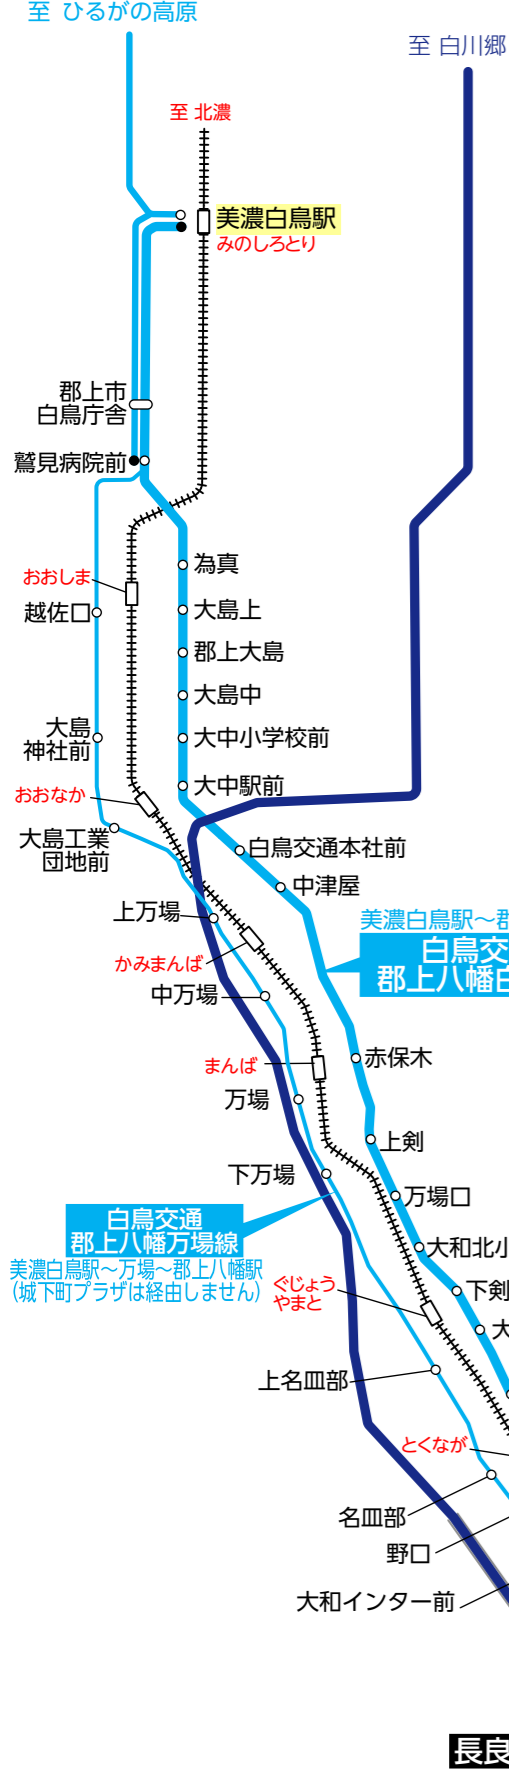

南部版

長良川鉄道

郡上八幡駅 TEL 0575-65-2260
美濃白鳥駅 TEL 0575-82-2038
関駅 TEL 0575-22-2253
<http://www.nagatetsu.co.jp/>

白鳥交通

TEL 0575-82-5081
<https://www.shirotori-kotsu.com/>
郡上八幡白鳥線 毎日運行
郡上八幡万場線 毎日運行

八幡バス

八幡観光バス TEL 0575-67-0577
<https://8kan.net/>
明宝線 毎日運行
和良線 毎日運行

八幡地域 小駄良線

平日・土曜日運行 祝日・8/13~8/16、1/1~1/3は連休
郡上市役所 市長公室企画課
TEL 0575-67-1831
<https://www.city.gujo.gifu.jp/>
総合トップ→公共交通を選択

明宝地域 寒水線 気良線 小川線

平日・土曜日運行 祝日・12/31~1/3は連休
郡上市役所 市長公室企画課
TEL 0575-67-1831
<https://www.city.gujo.gifu.jp/>
総合トップ→公共交通を選択

美並地域 美並巡回バス

さつき苑から以下の4路線を運行
美並北ルート、美並南ルートは、美並庁舎、子宝温泉にも行きます

- 美並北ルート 月・木曜日運行
- 美並南ルート 火・金曜日運行
- 美並八幡線 火・木曜日運行
- 美並美濃線 月・金曜日運行

祝日・8/13~8/16、12/29~1/3は連休
郡上市役所 市長公室企画課
TEL 0575-67-1831
<https://www.city.gujo.gifu.jp/>
総合トップ→公共交通を選択