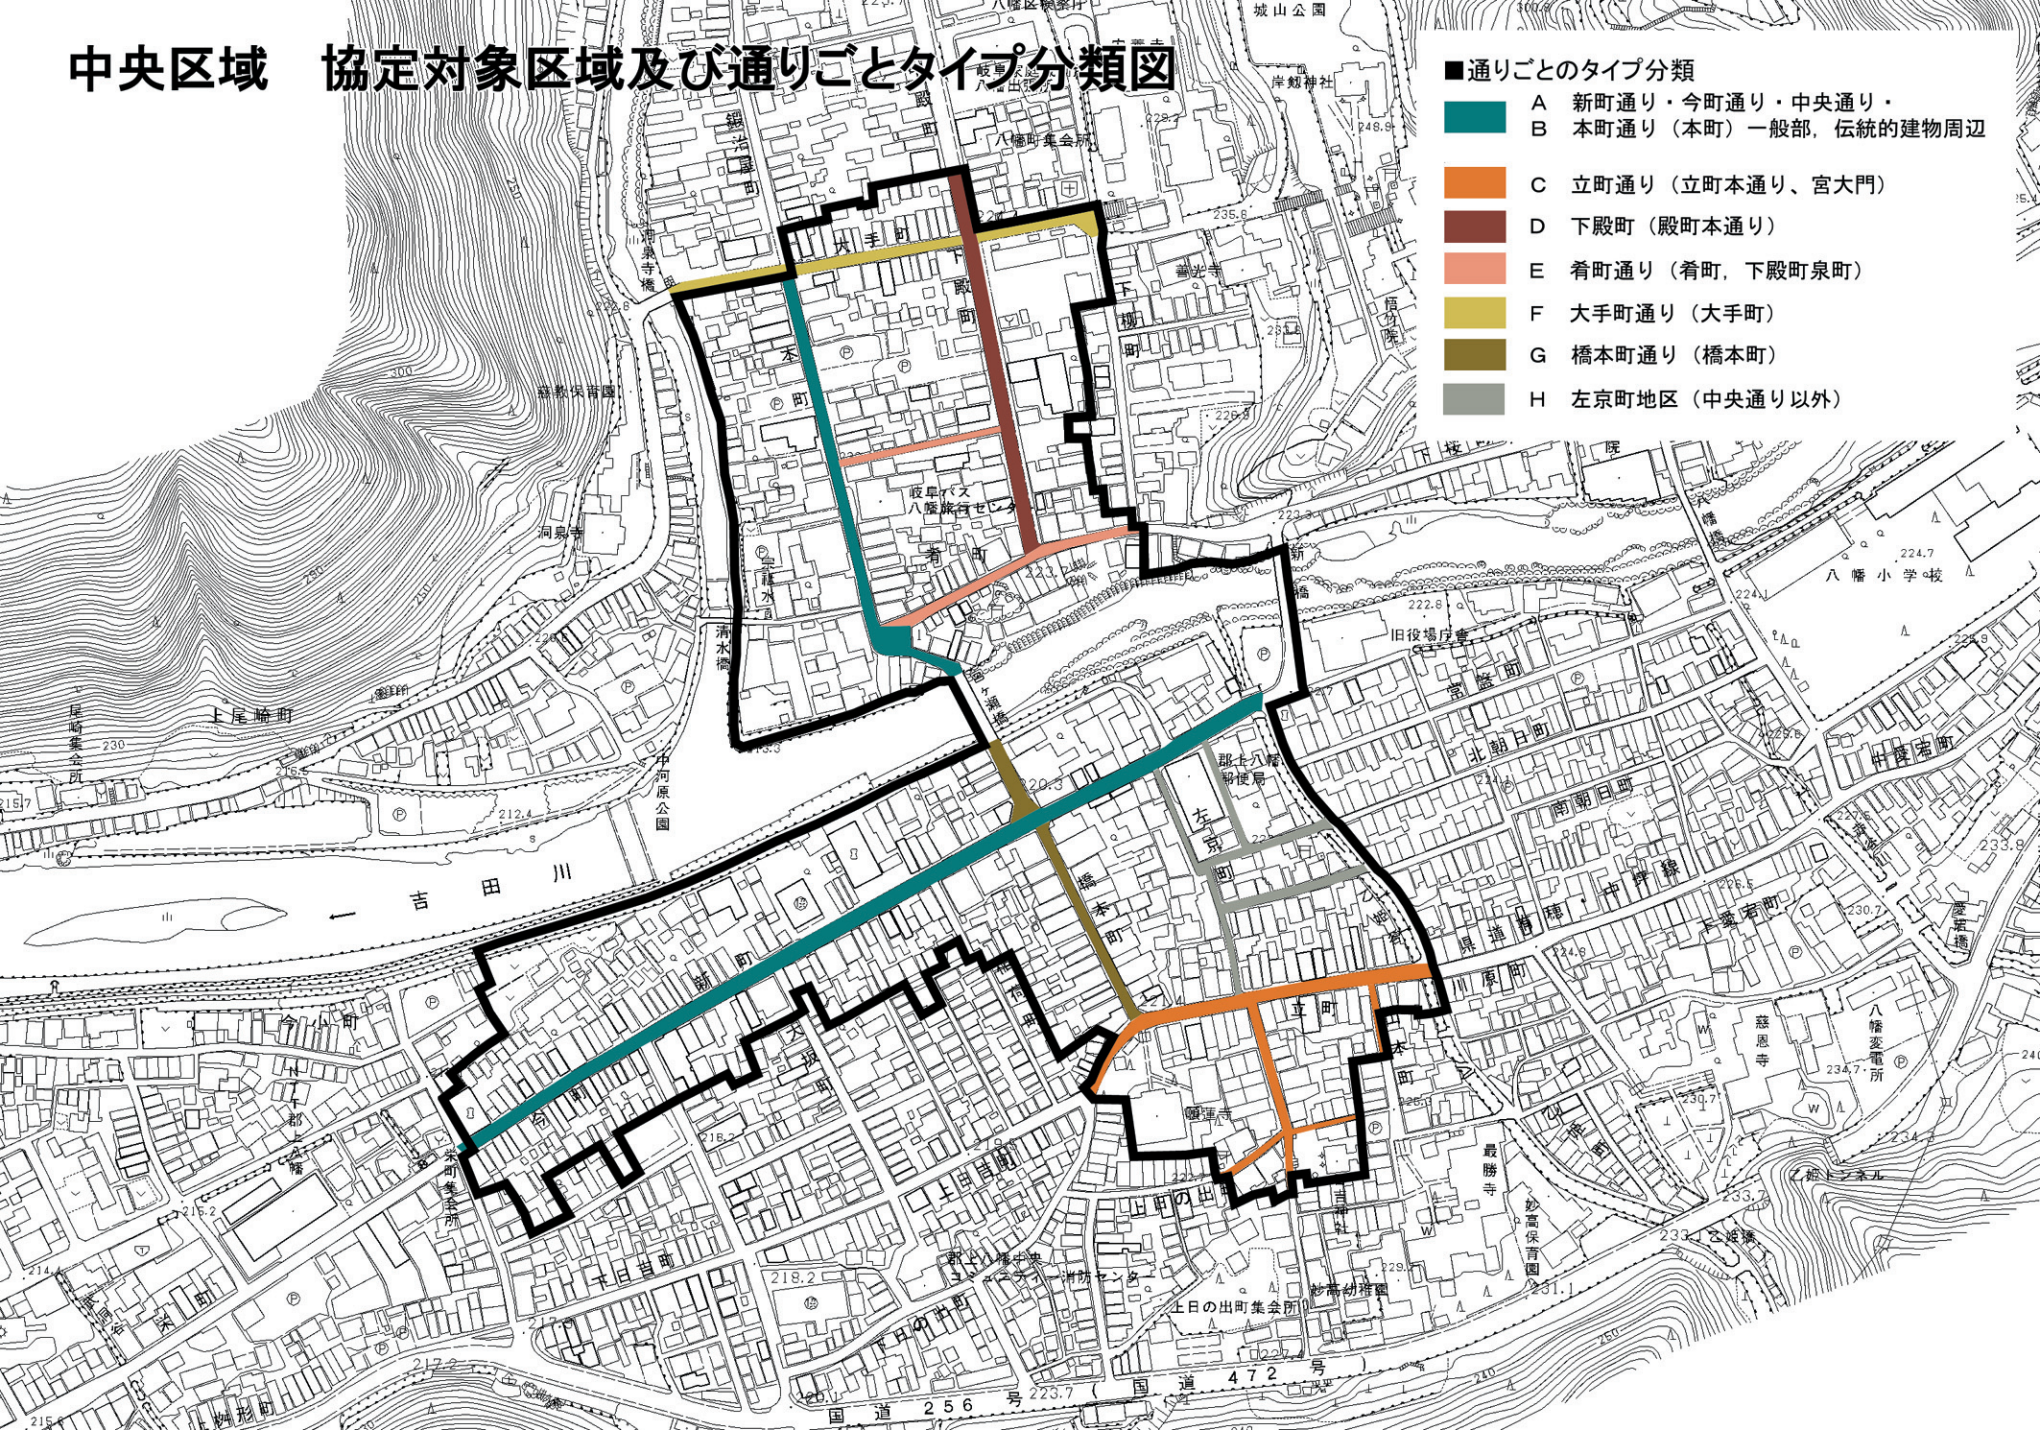

# 中央区域 協定対象区域及び通りごとタイプ分類図

- 通りごとのタイプ分類
- A 新町通り・今町通り・中央通り・
  - B 本町通り (本町) 一般部, 伝統的建物周辺
  - C 立町通り (立町本通り、宮大門)
  - D 下殿町 (殿町本通り)
  - E 肴町通り (肴町, 下殿町泉町)
  - F 大手町通り (大手町)
  - G 橋本町通り (橋本町)
  - H 左京町地区 (中央通り以外)