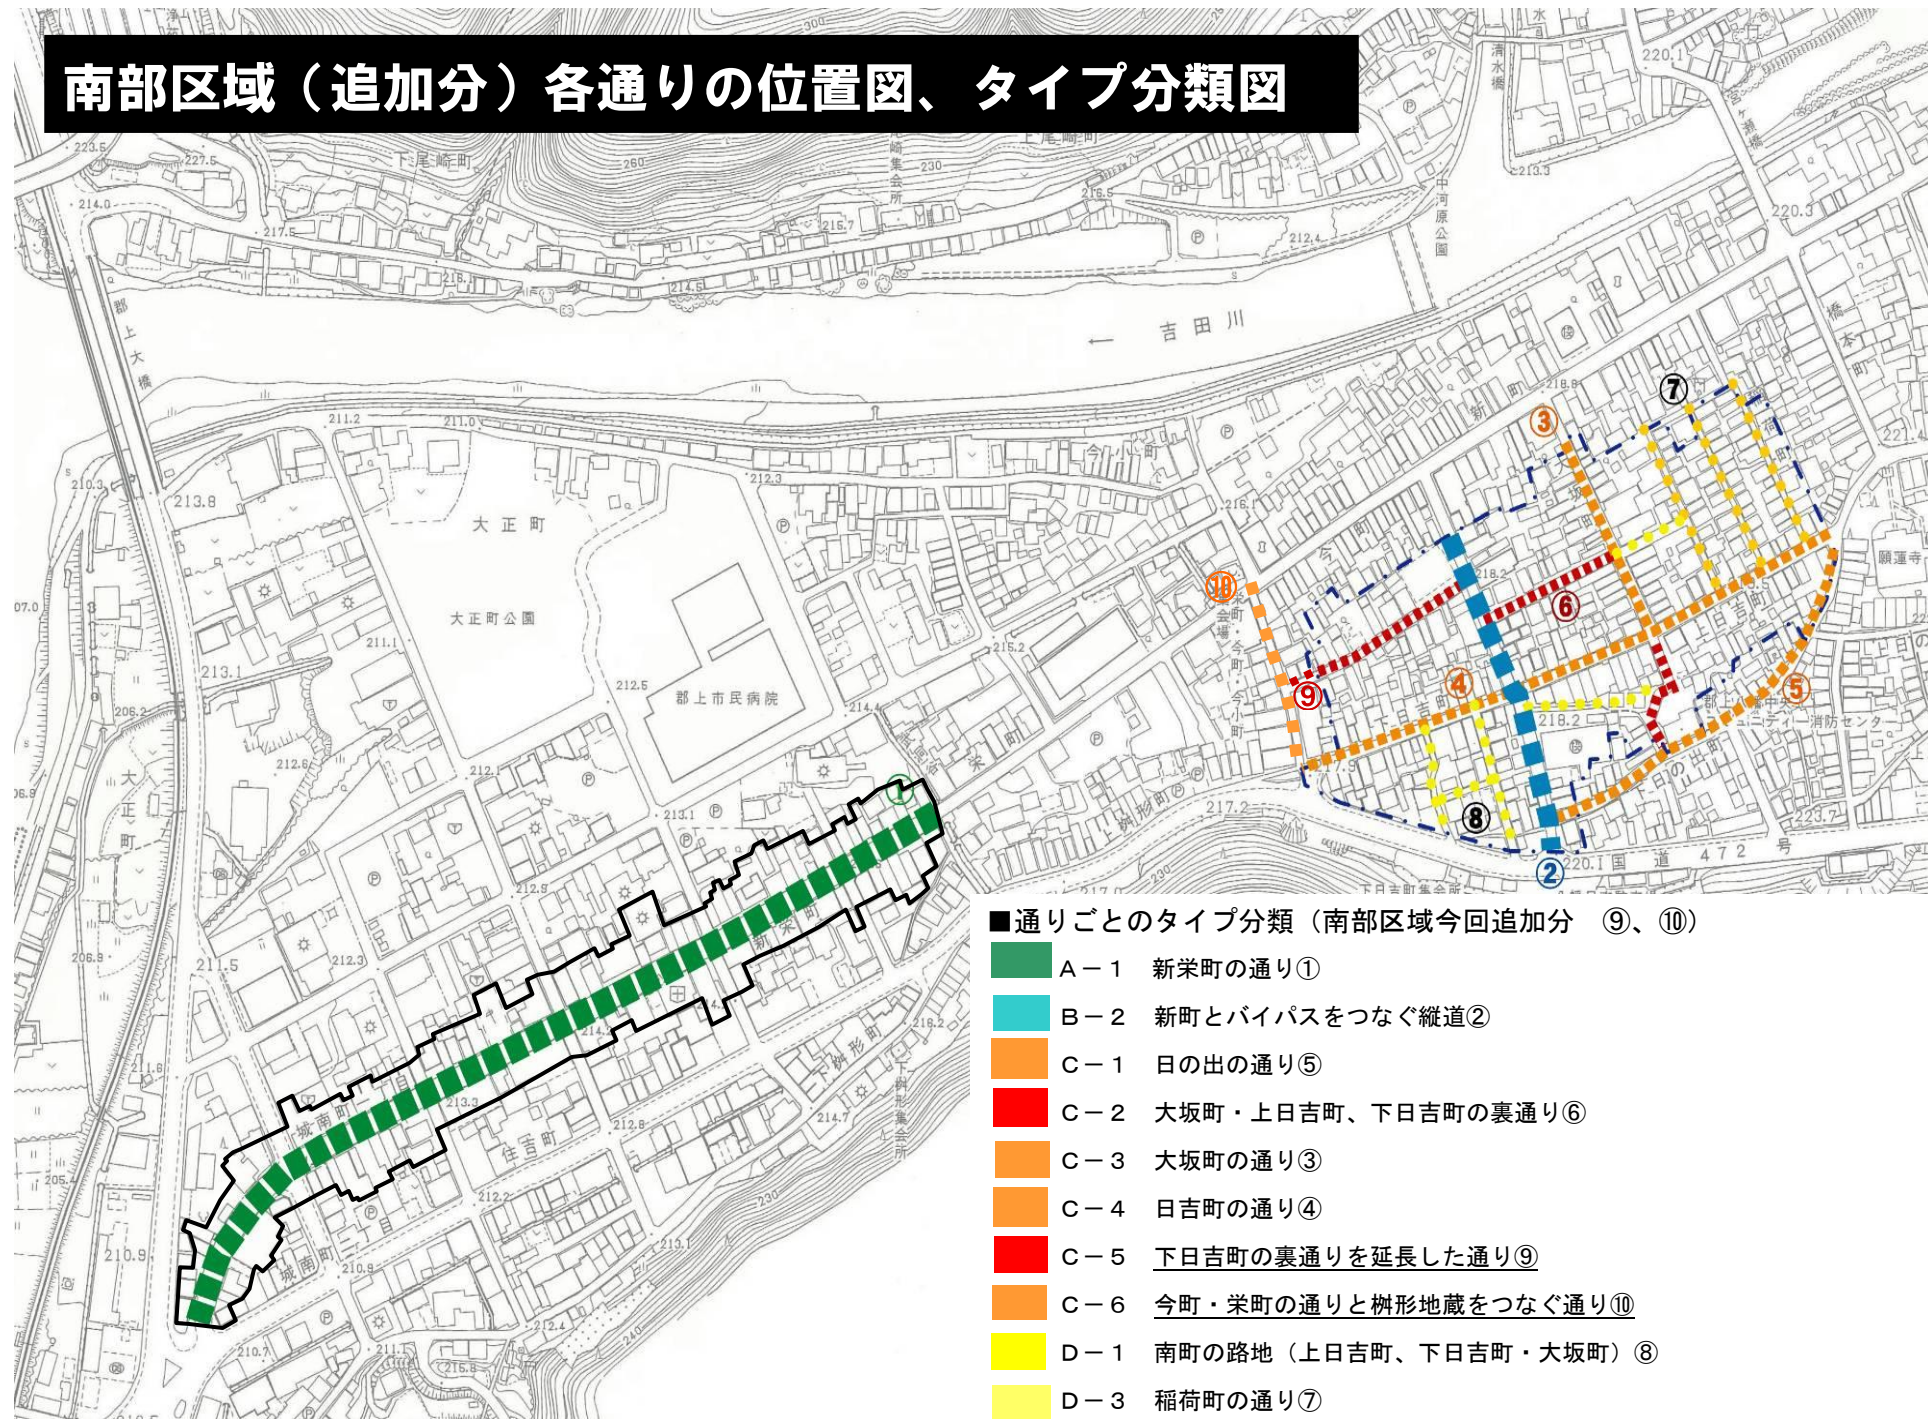

南部区域 協定対象区域及び通りごとのタイプ分類図

■通りごとのタイプ分類

- B-1 栄町の通り
- C-1 日の出町の通り
- C-2 栄町・今小町・大正町の裏通り
- D-1 南町の路地 上日の出町・下日の出町
- D-2 南町の路地 栄町・今小町・大正町

南部区域（追加分）各通りの位置図、タイプ分類図

■通りごとのタイプ分類 (南部区域今回追加分 ⑨、⑩)

- A-1 新栄町の通り①
- B-2 新町とバイパスをつなぐ縦道②
- C-1 日の出の通り⑤
- C-2 大坂町・上日吉町、下日吉町の裏通り⑥
- C-3 大坂町の通り③
- C-4 日吉町の通り④
- C-5 下日吉町の裏通りを延長した通り⑨
- C-6 今町・栄町の通りと樹形地蔵をつなぐ通り⑩
- D-1 南町の路地 (上日吉町、下日吉町・大坂町) ⑧
- D-3 稻荷町の通り⑦