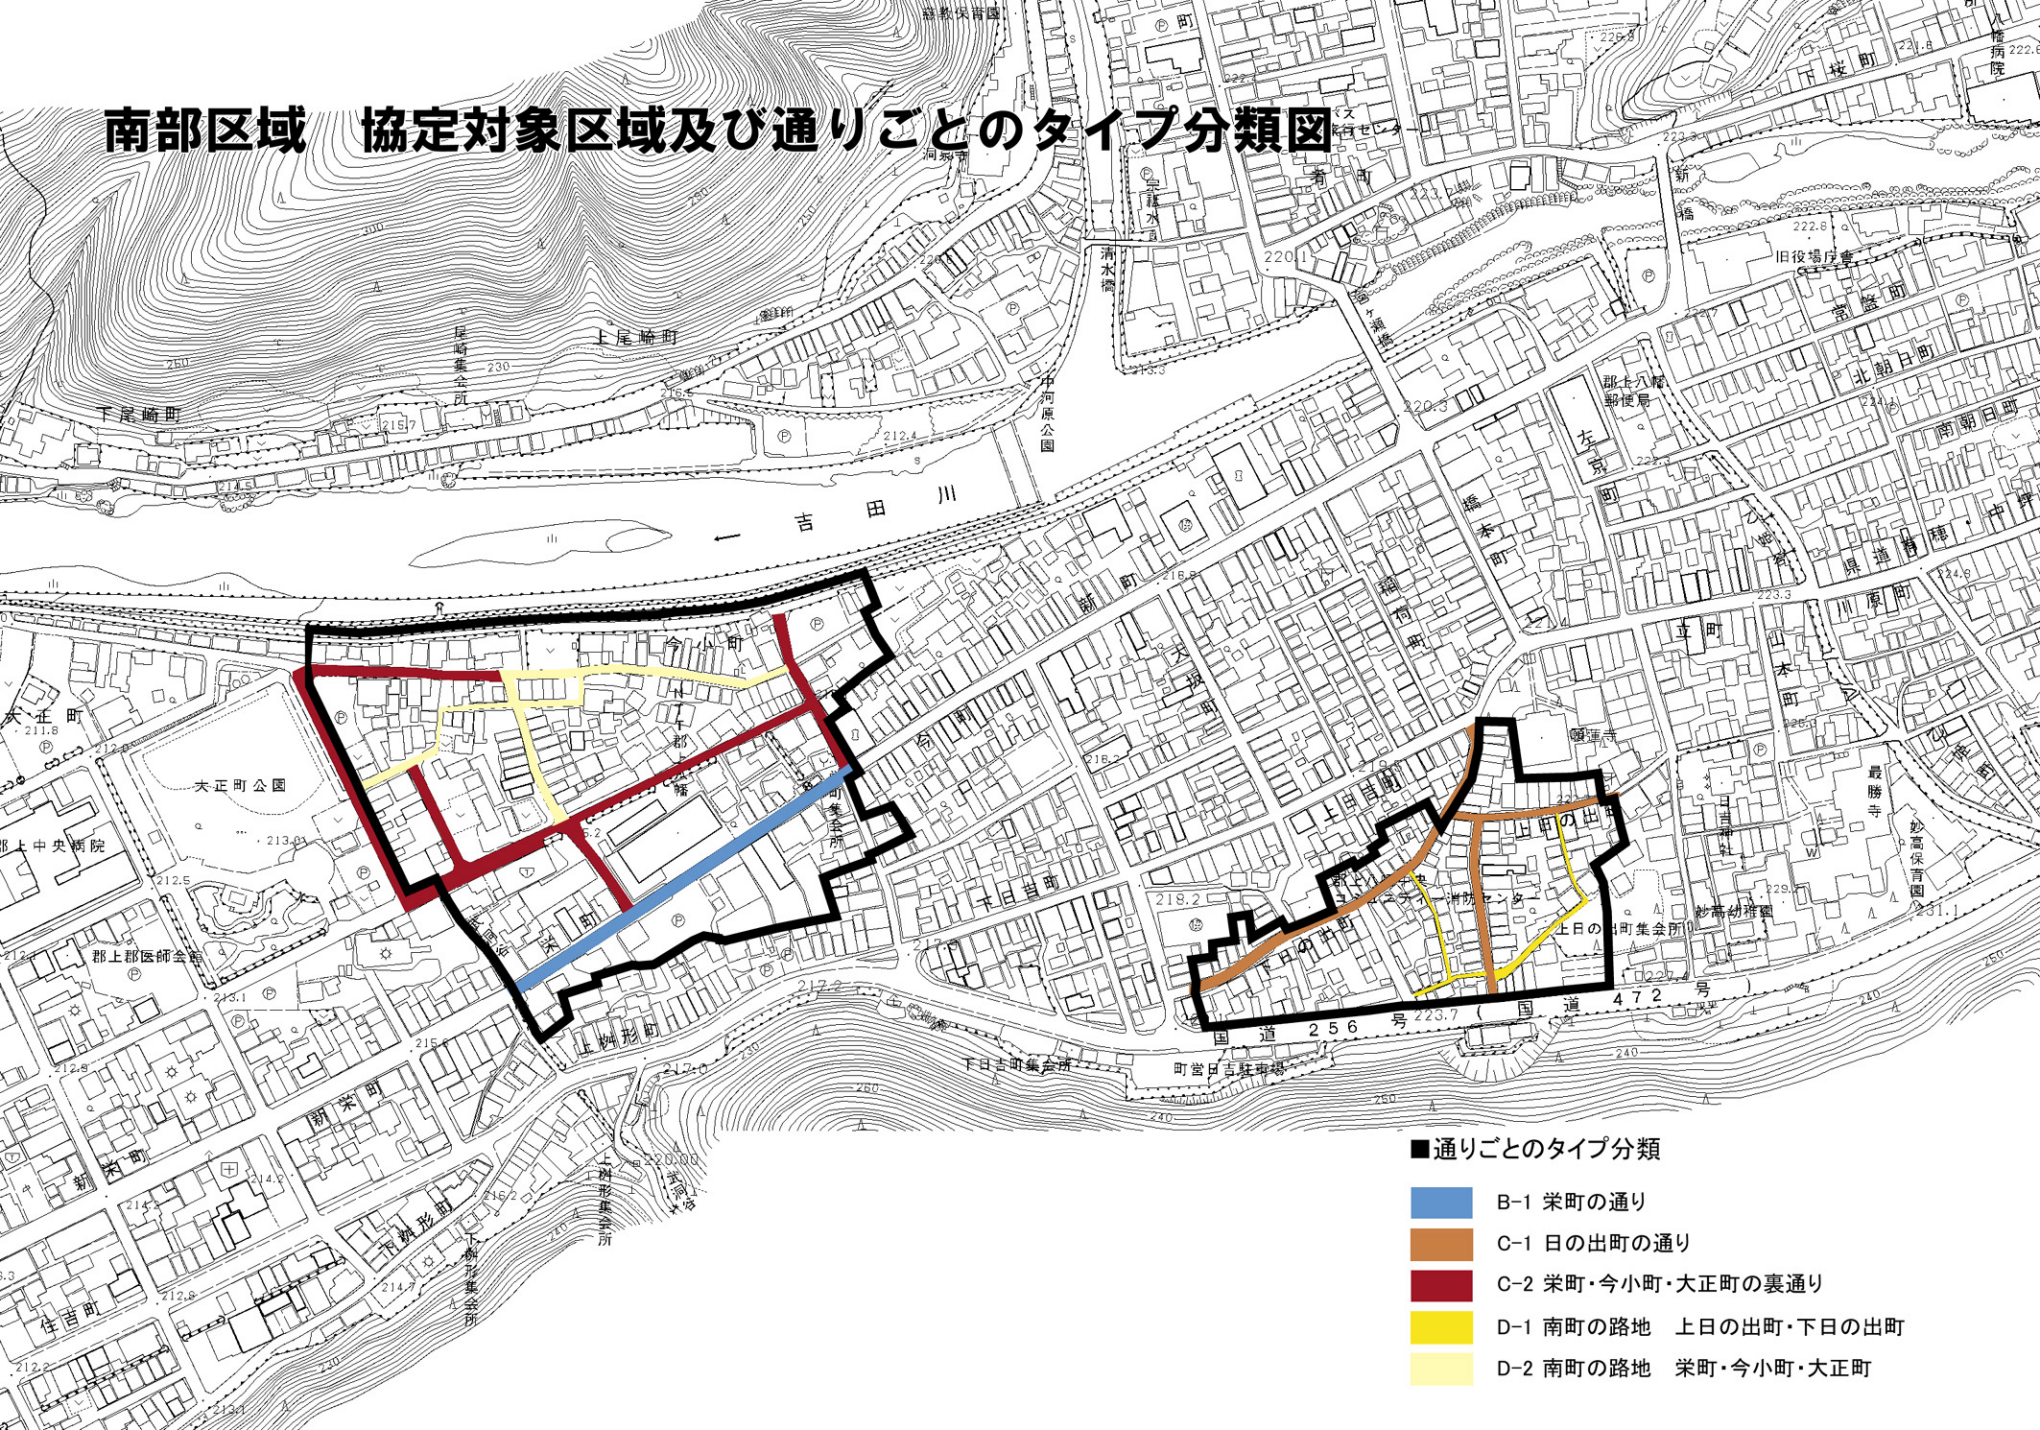

南部区域 協定対象区域及び通りごとのタイプ分類図

■通りごとのタイプ分類

- B-1 栄町の通り
- C-1 日の出町の通り
- C-2 栄町・今小町・大正町の裏通り
- D-1 南町の路地 上日の出町・下日の出町
- D-2 南町の路地 栄町・今小町・大正町

南部区域（追加分）各通りの位置図、タイプ分類図

■通りごとのタイプ分類 (南部区域今回追加分 ⑨、⑩)

- A-1 新栄町の通り①
- B-2 新町とバイパスをつなぐ縦道②
- C-1 日の出の通り⑤
- C-2 大坂町・上日吉町、下日吉町の裏通り⑥
- C-3 大坂町の通り③
- C-4 日吉町の通り④
- C-5 下日吉町の裏通りを延長した通り⑨
- C-6 今町・栄町の通りと樹形地蔵をつなぐ通り⑩
- D-1 南町の路地 (上日吉町、下日吉町・大坂町) ⑧
- D-3 稻荷町の通り⑦