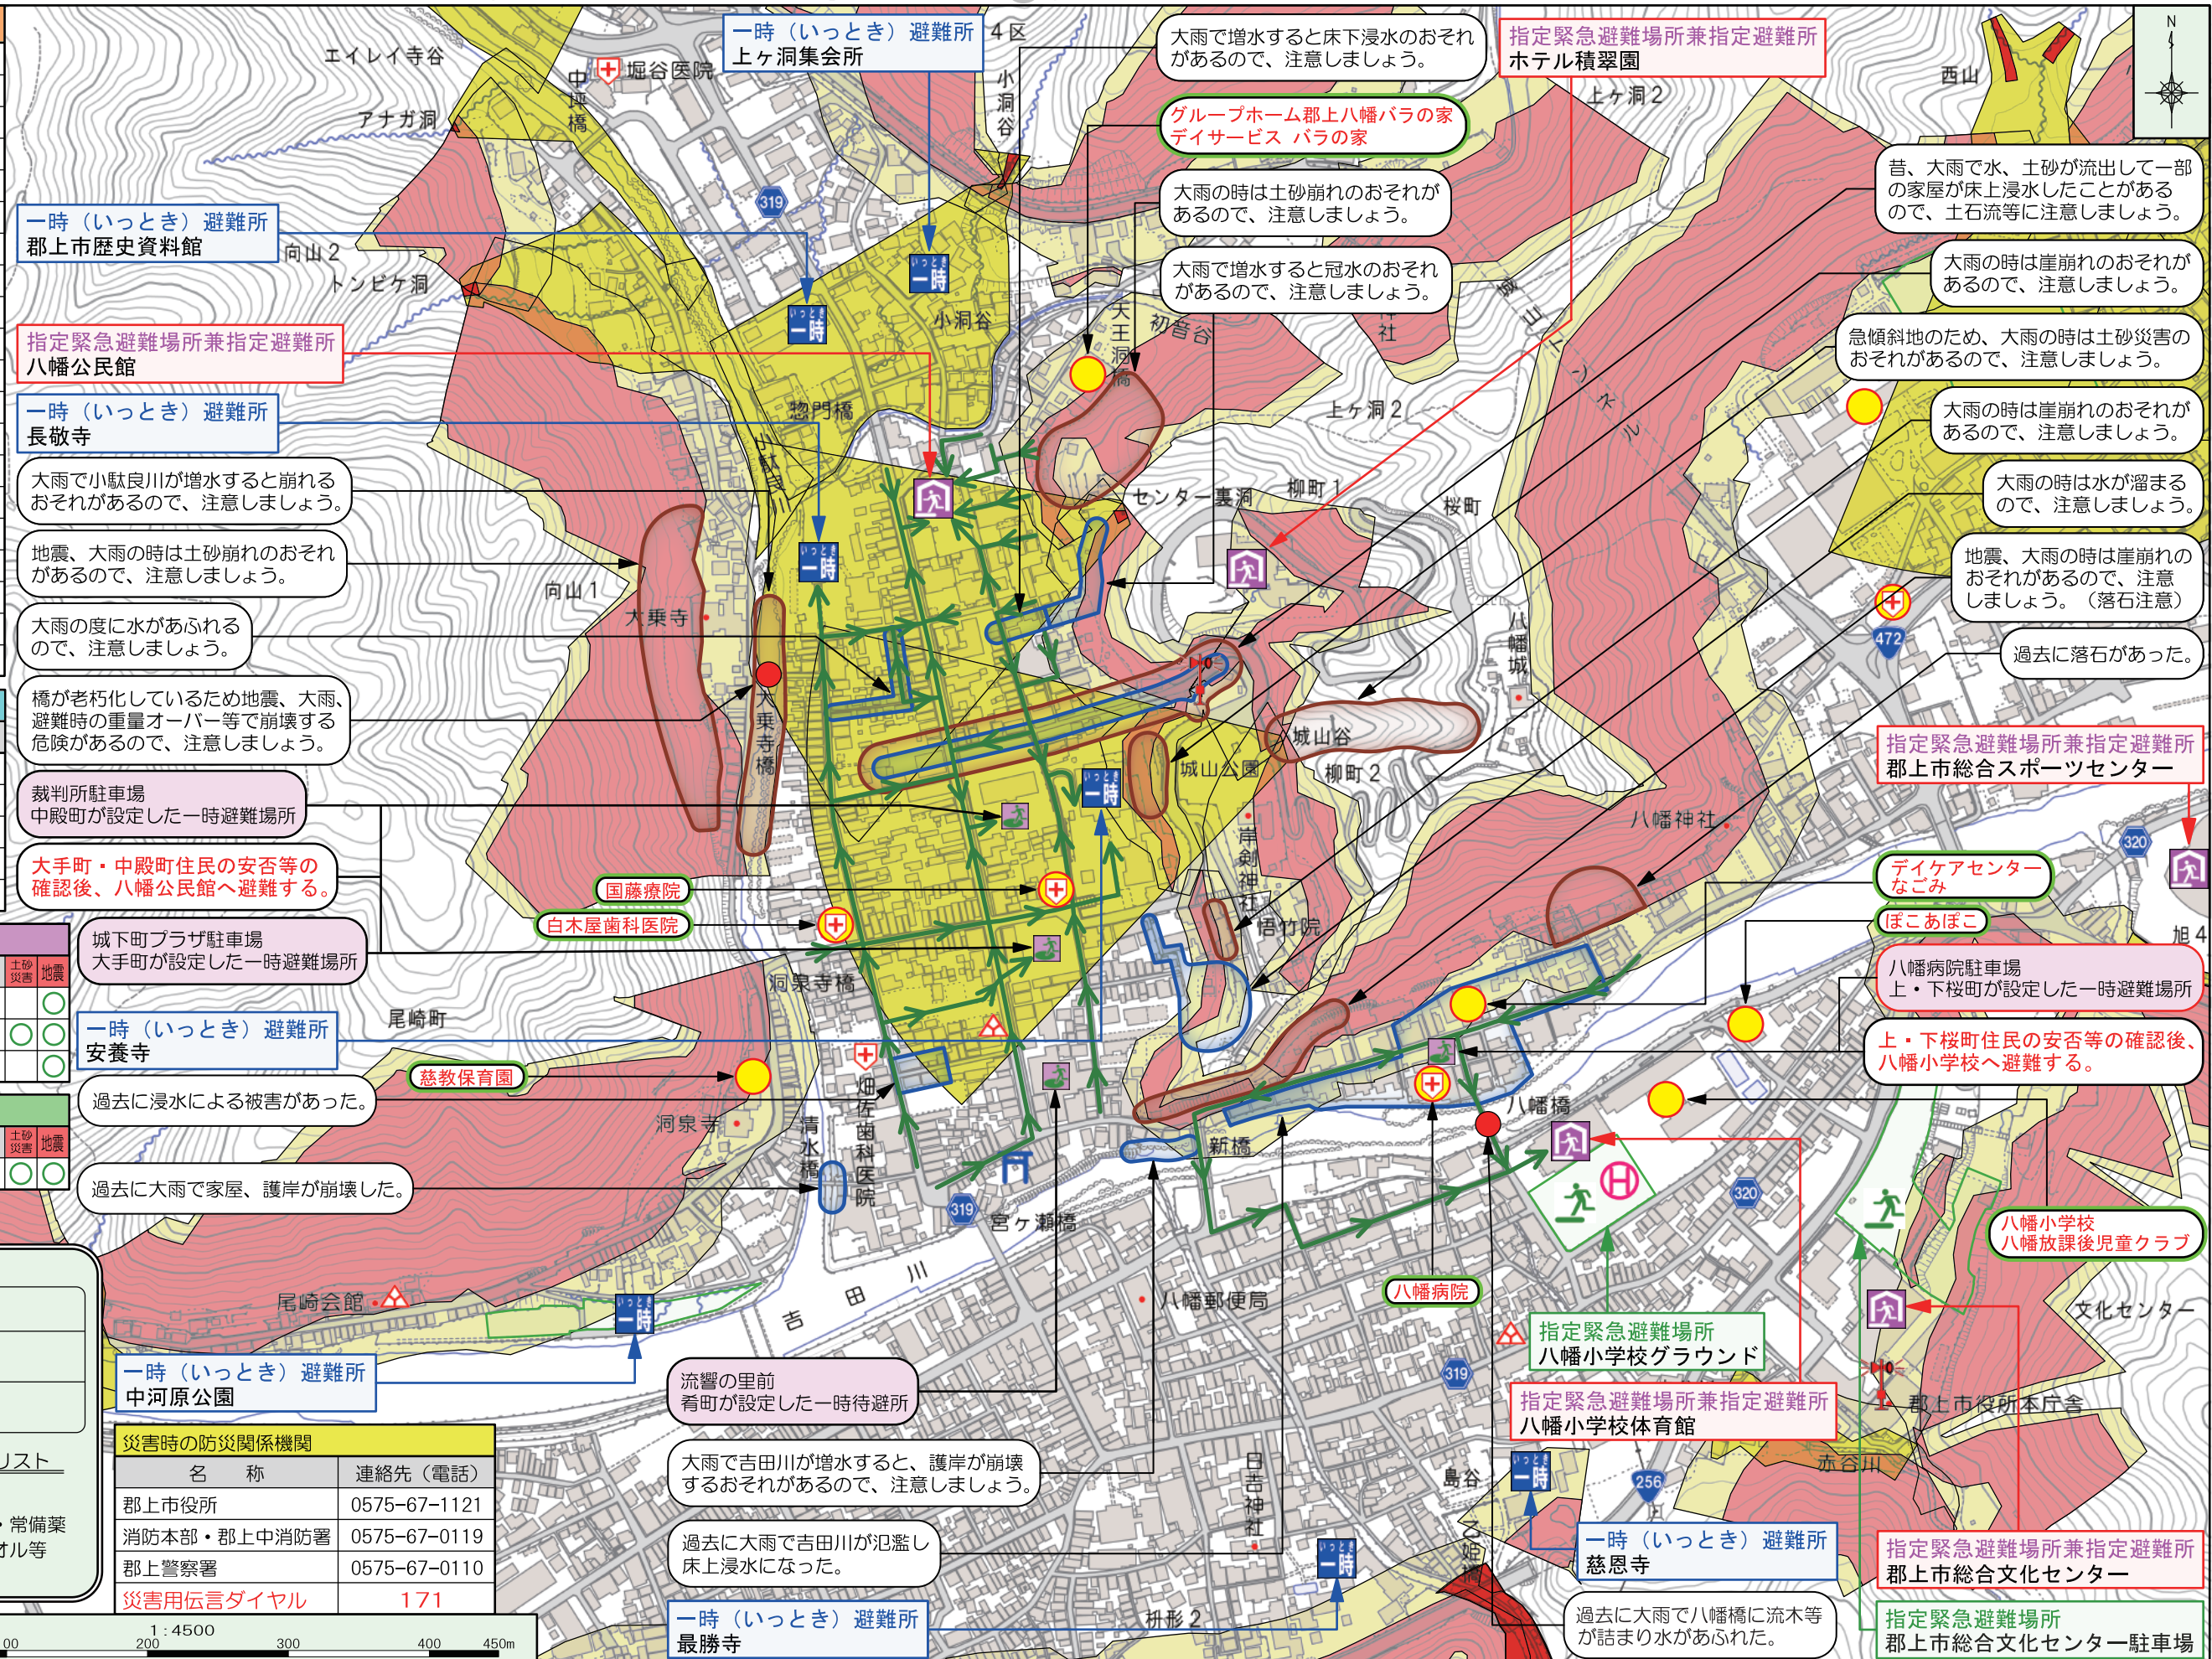

# 郡上市土砂災害ハザードマップ〈八幡 八幡北部自治会②〉

土砂災害ハザードマップは、土砂災害が発生するおそれの高い区域を着色した地図です。土砂災害に備えて、事前に危険な場所や避難場所、避難経路を把握しておきましょう。

| 地図上の表示           |  |
|------------------|--|
| 土砂災害特別警戒区域（土石流）  |  |
| 土砂災害警戒区域（土石流）    |  |
| 土砂災害特別警戒区域（急傾斜地） |  |
| 土砂災害警戒区域（急傾斜地）   |  |
| 一時（いっとき）避難所      |  |
| 指定緊急避難場所兼指定避難所   |  |
| 指定緊急避難場所         |  |
| 要配慮者施設           |  |
| 避難経路             |  |
| 防災行政無線           |  |
| 消防署              |  |
| 消防団詰所            |  |
| 消防ポンプ車庫          |  |
| 病院               |  |
| 警察署              |  |
| ヘリポート            |  |
| 河川・水がけ線          |  |
| 冠水のおそれがある場所      |  |
| 土砂崩れのおそれがある場所    |  |
| 住民からいただいた意見      |  |

| 一時（いっとき）避難所 |              |
|-------------|--------------|
| 施設名         | 連絡先（電話）      |
| 郡上市歴史資料館    | 0575-65-3711 |
| 安養寺         | 0575-65-2726 |
| 長敬寺         | 0575-65-2440 |
| 中河原公園       | —            |

| 指定緊急避難場所   |              | 土砂災害 | 地震 |
|------------|--------------|------|----|
| 施設名        | 連絡先（電話）      |      |    |
| 八幡小学校グラウンド | 0575-65-4188 | ○    | ○  |

| 【わが家の防災メモ】 |     |
|------------|-----|
| 避難場所       | 住所  |
| 緊急連絡先      | TEL |