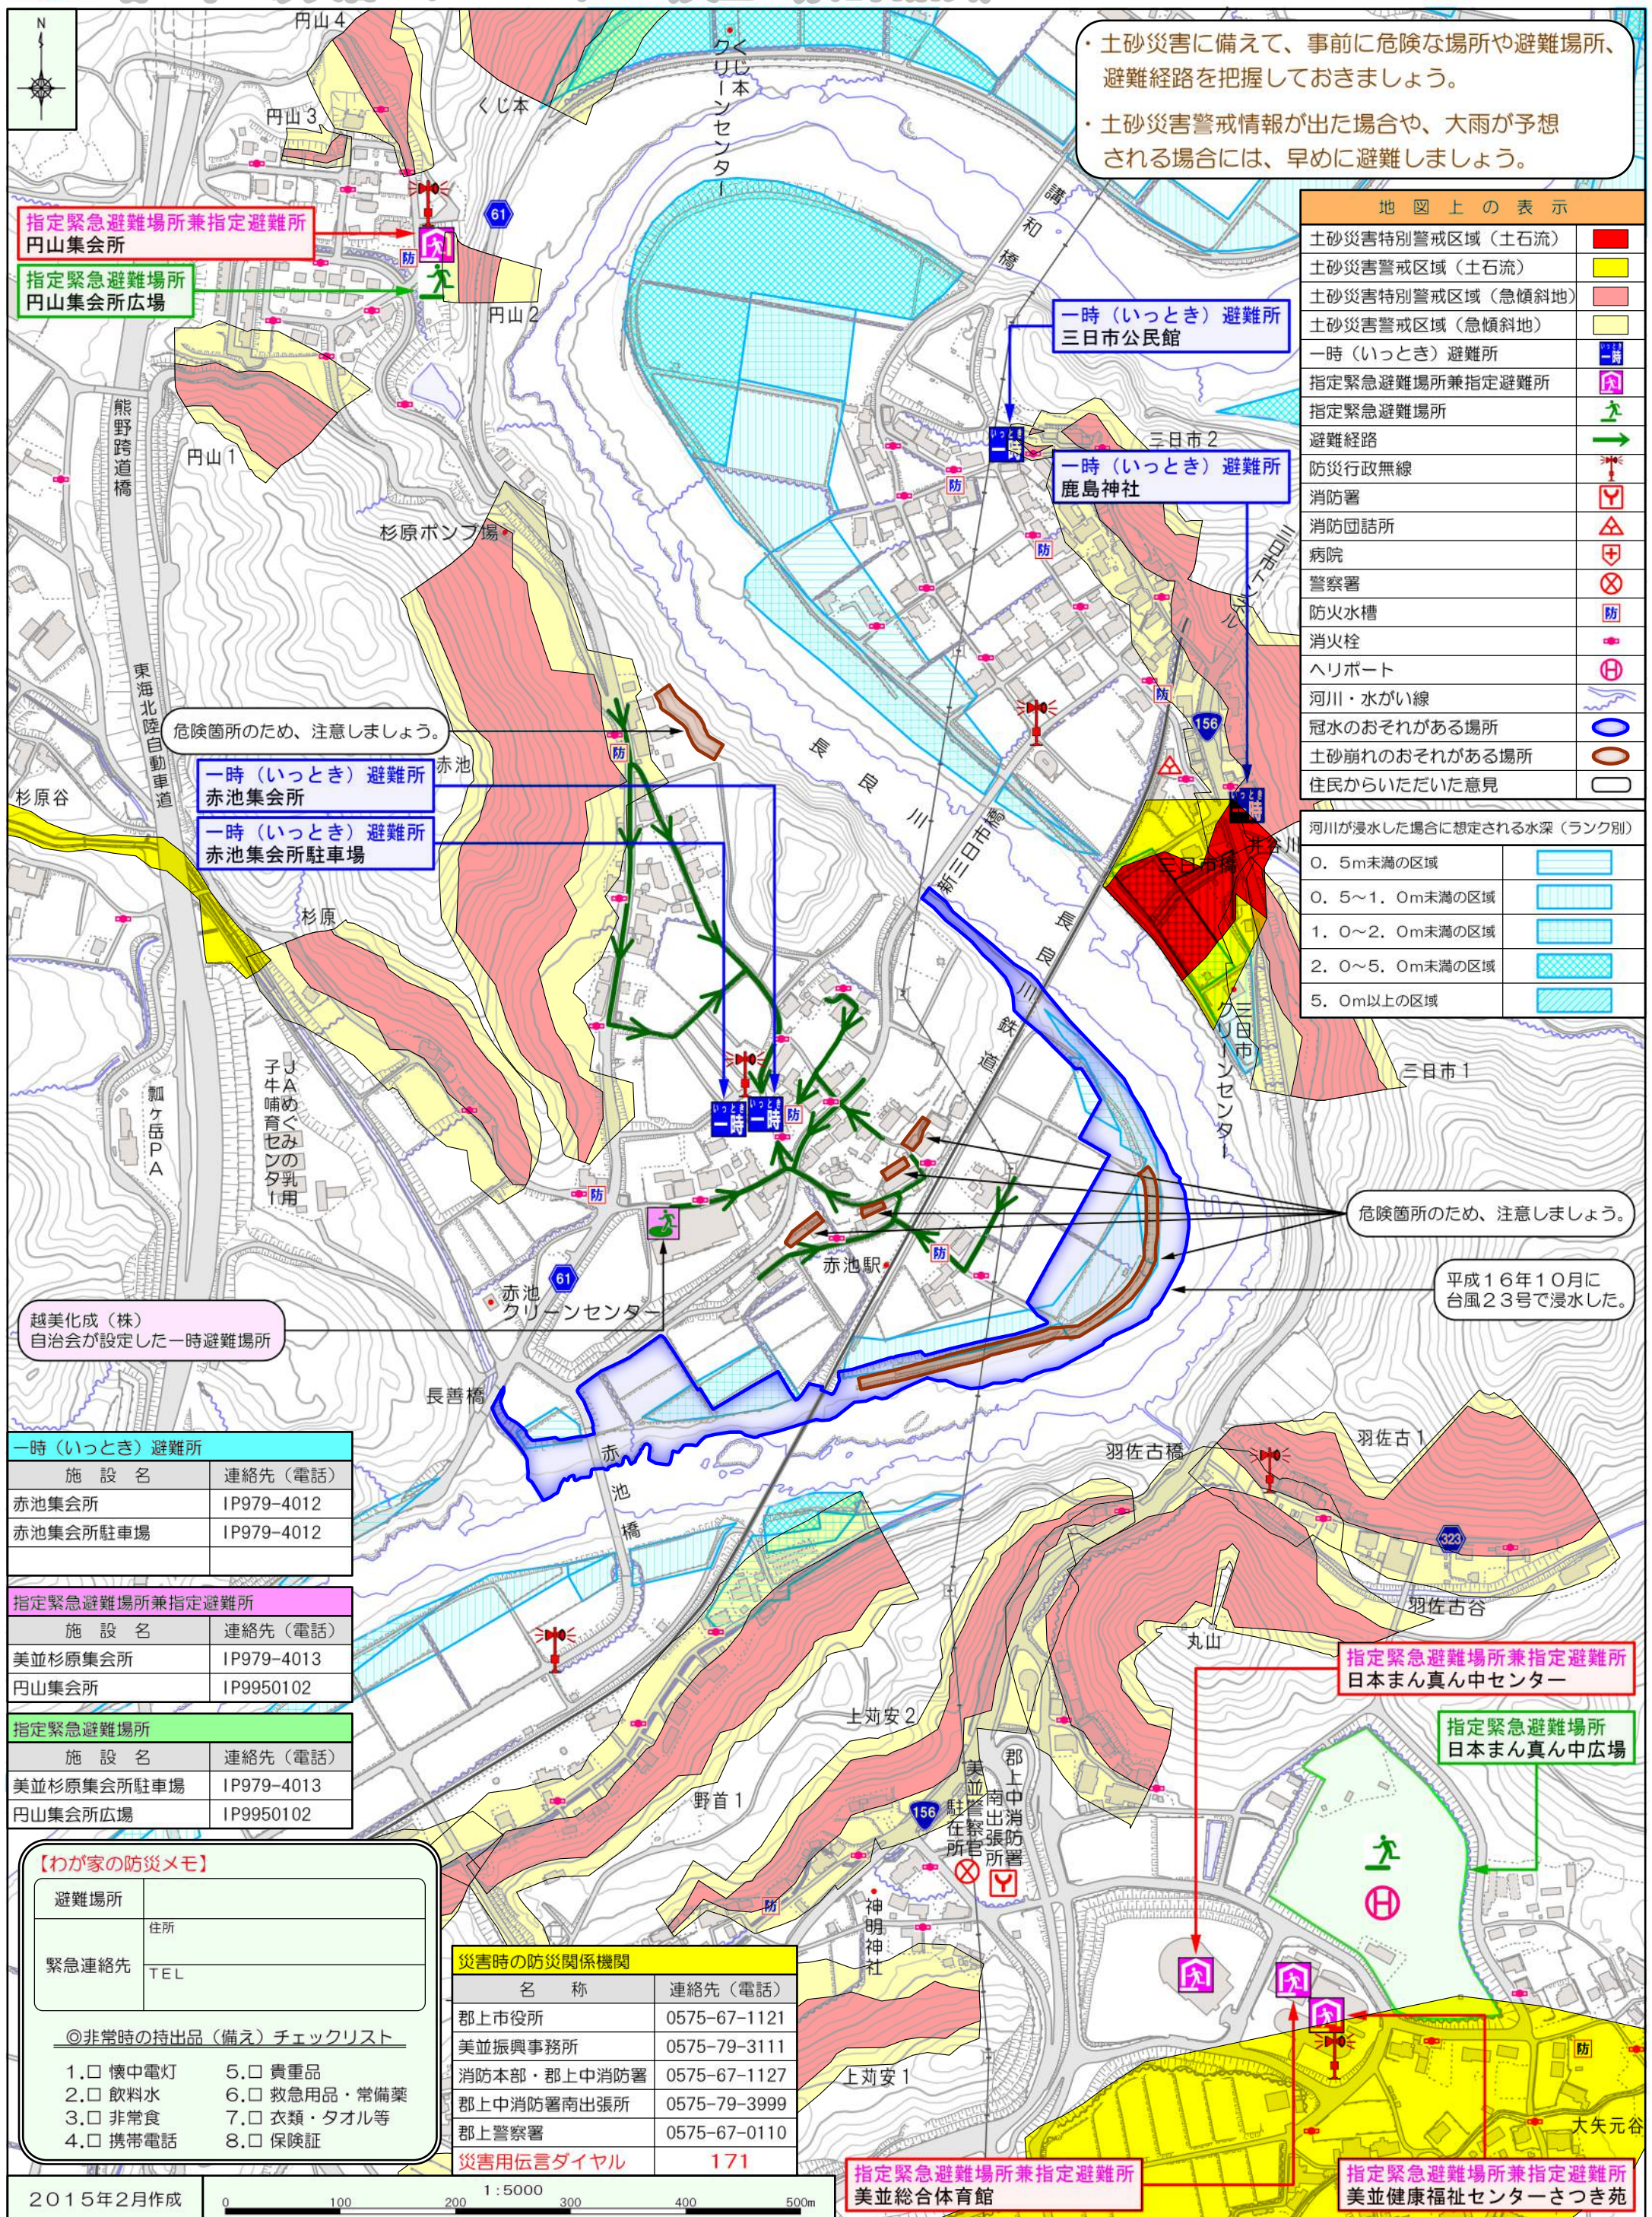

郡上市土砂災害ハザードマップ (美並 赤池自治会)

この地図は、住民同士で話し合い作成した地図です。この地図を見やすい場所に掲示するとともに、普段から家族や友人と話し合うことで、災害に備えましょう。

- ・土砂災害に備えて、事前に危険な場所や避難場所、避難経路を把握しておきましょう。
- ・土砂災害警戒情報が出た場合や、大雨が予想される場合には、早めに避難しましょう。

地図上の表示	
土砂災害特別警戒区域 (土石流)	■
土砂災害警戒区域 (土石流)	■
土砂災害特別警戒区域 (急傾斜地)	■
土砂災害警戒区域 (急傾斜地)	■
一時 (いっとき) 避難所	■
指定緊急避難場所兼指定避難所	■
指定緊急避難場所	■
避難経路	→
防災行政無線	■
消防署	■
消防団詰所	■
病院	■
警察署	■
防火水槽	■
消火栓	■
ヘリポート	■
河川・水がけ線	■
冠水のおそれがある場所	■
土砂崩れのおそれがある場所	■
住民からいただいた意見	■

河川が浸水した場合に想定される水深 (ランク別)	
0. 5m未満の区域	■
0. 5~1. 0m未満の区域	■
1. 0~2. 0m未満の区域	■
2. 0~5. 0m未満の区域	■
5. 0m以上の区域	■

指定緊急避難場所兼指定避難所
円山集会所

指定緊急避難場所
円山集会所広場

一時 (いっとき) 避難所
三日市公民館

一時 (いっとき) 避難所
鹿島神社

危険箇所のため、注意しましょう。

一時 (いっとき) 避難所
赤池集会所

一時 (いっとき) 避難所
赤池集会所駐車場

危険箇所のため、注意しましょう。

平成16年10月に
台風23号で浸水した。

越美化成 (株)
自治会が設定した一時避難場所

一時 (いっとき) 避難所	
施設名	連絡先 (電話)
赤池集会所	IP979-4012
赤池集会所駐車場	IP979-4012

指定緊急避難場所兼指定避難所	
施設名	連絡先 (電話)
美並杉原集会所	IP979-4013
円山集会所	IP9950102

指定緊急避難場所	
施設名	連絡先 (電話)
美並杉原集会所駐車場	IP979-4013
円山集会所広場	IP9950102

【わが家の防災メモ】

避難場所	住所
緊急連絡先	TEL

◎非常時の持出品 (備え) チェックリスト

1. □ 懐中電灯	5. □ 貴重品
2. □ 飲料水	6. □ 救急用品・常備薬
3. □ 非常食	7. □ 衣類・タオル等
4. □ 携帯電話	8. □ 保険証

災害時の防災関係機関	
名称	連絡先 (電話)
郡上市役所	0575-67-1121
美並振興事務所	0575-79-3111
消防本部・郡上中消防署	0575-67-1127
郡上中消防署南出張所	0575-79-3999
郡上警察署	0575-67-0110
災害用伝言ダイヤル	171