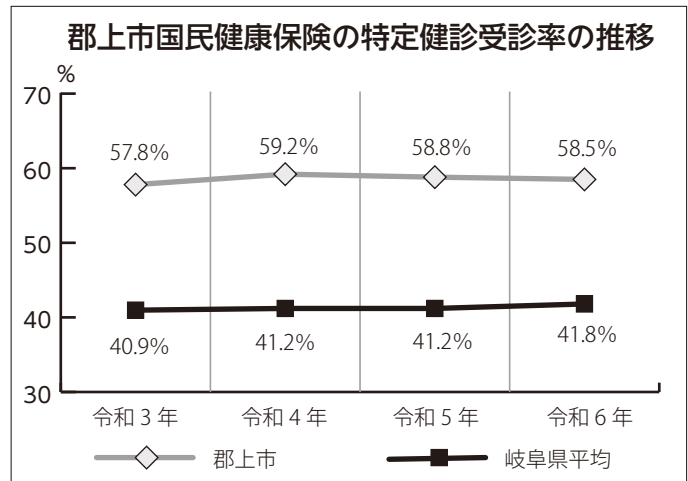

- ◆ オンライン診療用装置
株式会社ワイメックス 様
- ◆ 車両購入費用
公益財団法人上廣倫理財団 様
- ◆ 車両架装他
株式会社Maid 様
株式会社トイファクトリー 様
- ◆ 祝電をいただきました
経済産業大臣 赤沢亮正 様
岐阜県知事 江崎禎英 様

問 国保白鳥病院 82・3131

未来の自分へのプレゼント。特定健診、もう申し込みましたか？

特定健診で生活習慣病を予防しましょう

郡上のみんなで目指そう！受診率 65% !!

特定健診（特定健康診査）は、生活習慣病の原因となるメタボリックシンドローム（内臓脂肪症候群・メタボ）の早期発見を目的として、全国の40歳以上の人を対象に実施しています。

郡上市国民健康保険の令和6年度の健診受診率を見ると、58.5%となっており、2人に1人以上が受診しています。岐阜県の平均受診率に比べて高いですが、郡上市国民健康保険の目指す受診率は65%！

まだ受診していない人はぜひ、受診しましょう。