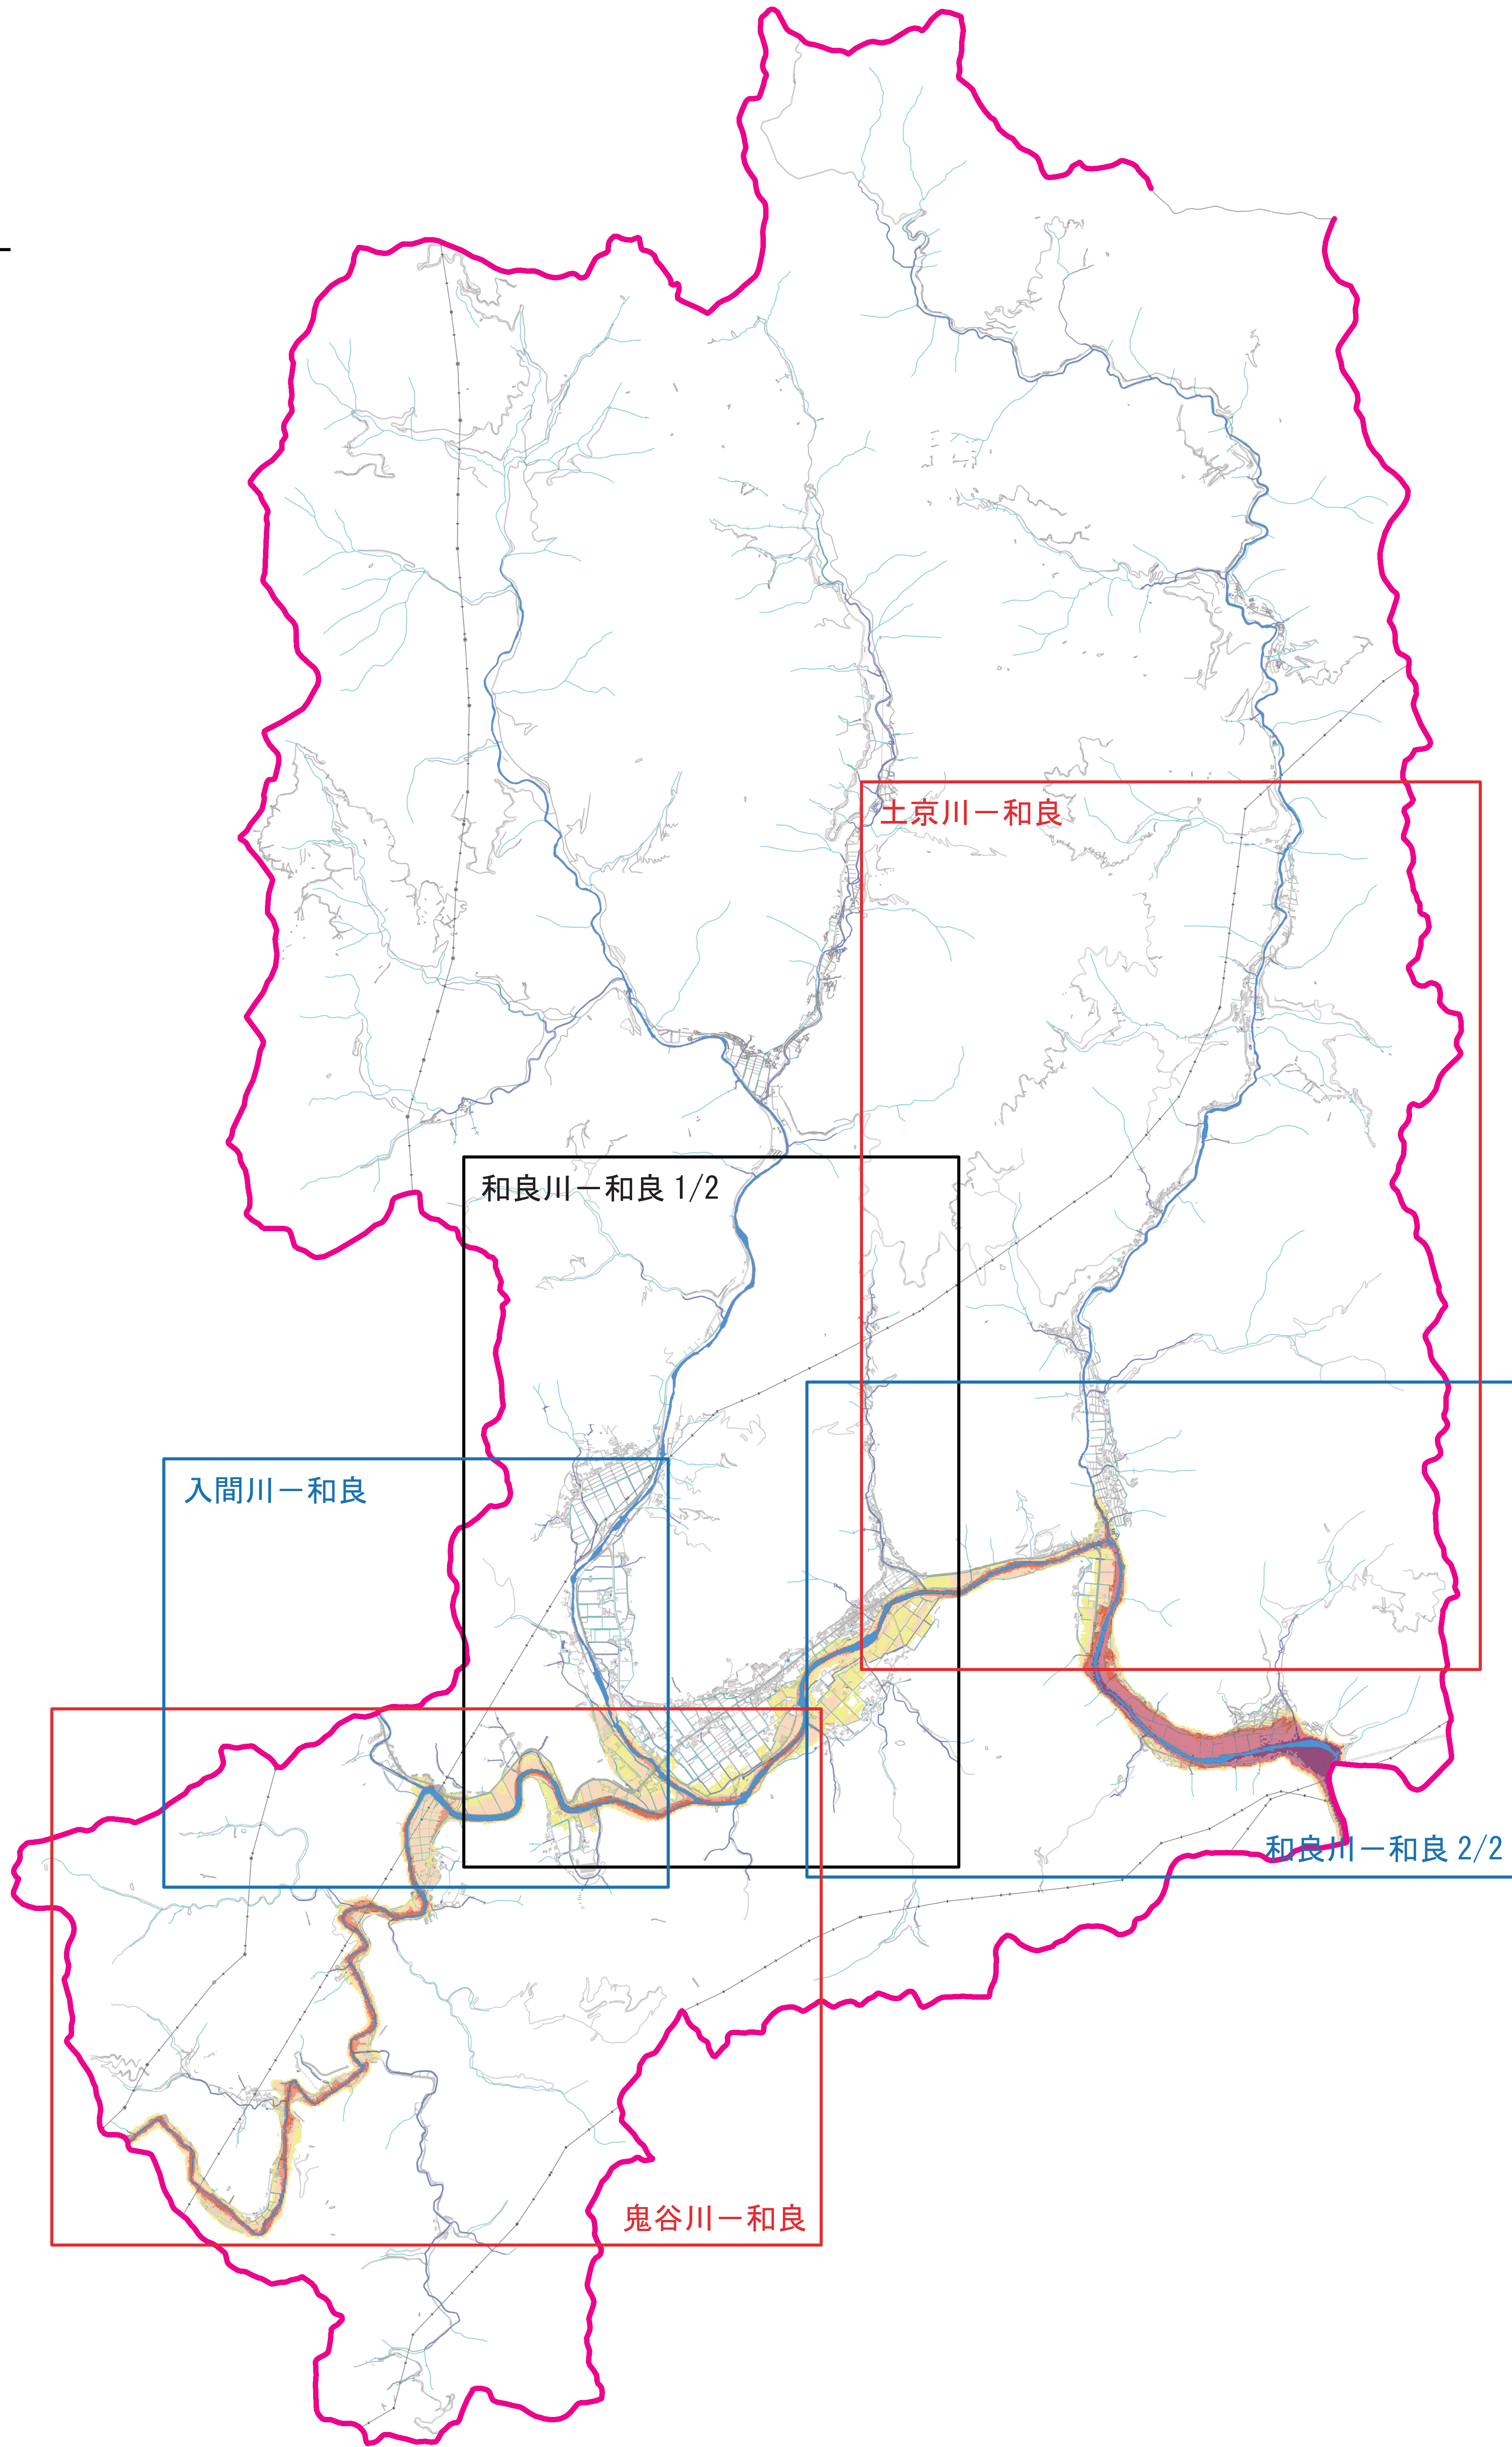

# 郡上市洪水ハザードマップ図郭索引図（和良）

この図郭索引図の浸水深は、L1の浸水深を表示しています