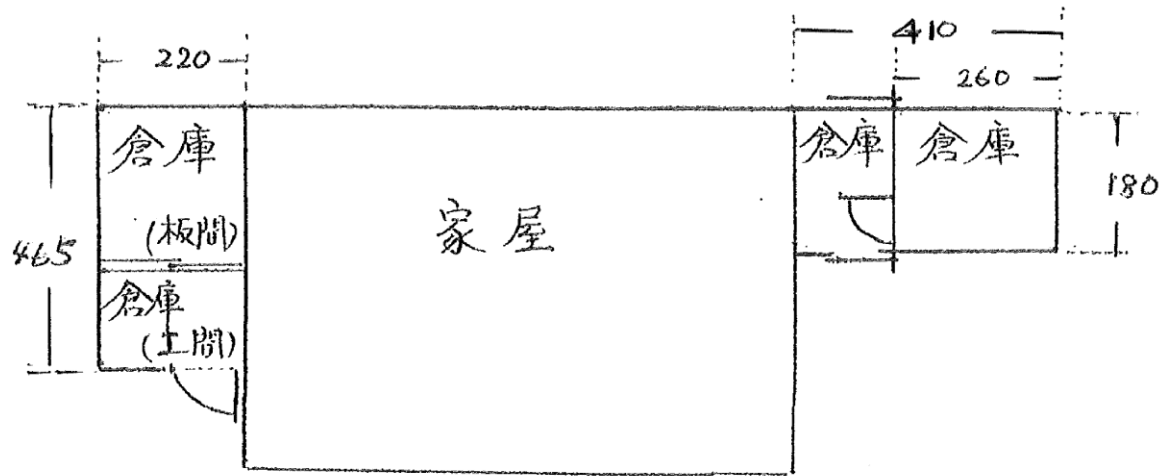

空き家情報（白鳥町大島地内）

空家の所在地		郡上市 白鳥町大島地内	
空家情報	構造	木造・鉄筋コンクリート造・鉄骨造・その他()	
	建物階数	地上 1階	
	敷地面積	202.73 m ²	
	床面積	62.31 m ²	
	建築年	西暦 1983年頃	
空家の時期		平成 31年頃	
売買又は賃貸		1. 売却 2. 賃貸	
価格・賃貸料 希望条件	売却希望価格	応相談 円（建物のみ・土地建物）	
	賃貸希望条件	賃料 円/月	
入居の諸条件		敷金： 一円 礼金：一円 手数料：一円 その他（ 町内会費 ）	
設備状況	上水道	公共・井戸・山水・その他	
	下水道	市下水道（加入済）・公共ます設置済・宅内未接続） 合併浄化槽・汲取・その他	
	電気	引込済・その他 休止中	
	ガス	プロパンガス・その他	
	風呂	ガス・灯油・その他（電気温水器）	
	駐車場	有・無 ※1台	
	田畑	有・無 ※庭にて少量なら栽培可	
その他事項		犬・猫 可（室内・庭）・不可	

間取図

▼台所

▼4.5 帖和室から 6 帖和室

▼和室 4.5 帖(居間)

▼風呂・洗面

▼トイレ

▼倉庫(西側)