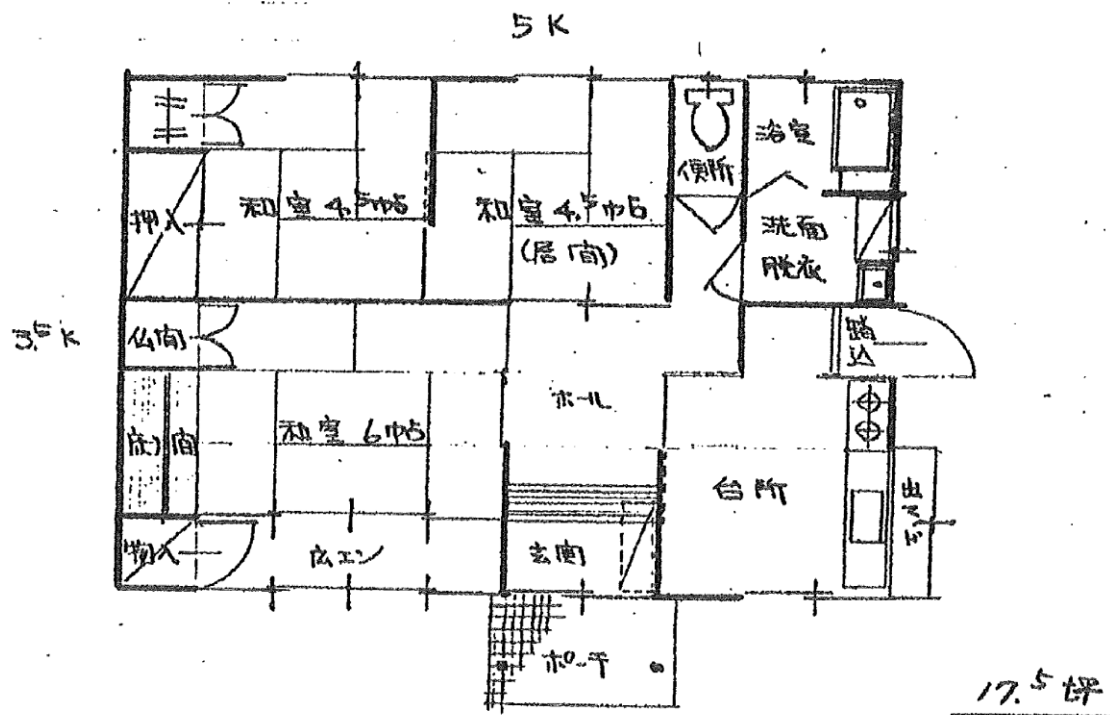

空き家情報（白鳥町大島地内）

空家の所在地		郡上市 白鳥町大島地内	
空家情報	構造	木造・鉄筋コンクリート造・鉄骨造・その他()	
	建物階数	地上 1階	
	敷地面積	202.73 m ²	
	床面積	62.31 m ²	
	建築年	西暦 1983年頃	
空家の時期		平成 31年頃	
売買又は賃貸		1. 売却 2. 賃貸	
価格・賃貸料 希望条件	売却希望価格	応相談 円（建物のみ・土地建物）	
	賃貸希望条件	賃料 円/月	
入居の諸条件		敷金： 一円 礼金：一円 手数料：一円 その他（ 町内会費 ）	
設備状況	上水道	公共・井戸・山水・その他	
	下水道	市下水道（加入済）・公共ます設置済・宅内未接続） 合併浄化槽・汲取・その他	
	電気	引込済・その他 休止中	
	ガス	プロパンガス・その他	
	風呂	ガス・灯油・その他（電気温水器）	
	駐車場	有・無 ※1台	
	田畑	有・無 ※庭にて少量なら栽培可	
その他事項		犬・猫 可（室内・庭）・不可	

間取図

▼台所

▼4.5 帖和室から 6 帖和室

▼和室 4.5 帖(居間)

▼風呂・洗面

▼トイレ

▼倉庫(西側)